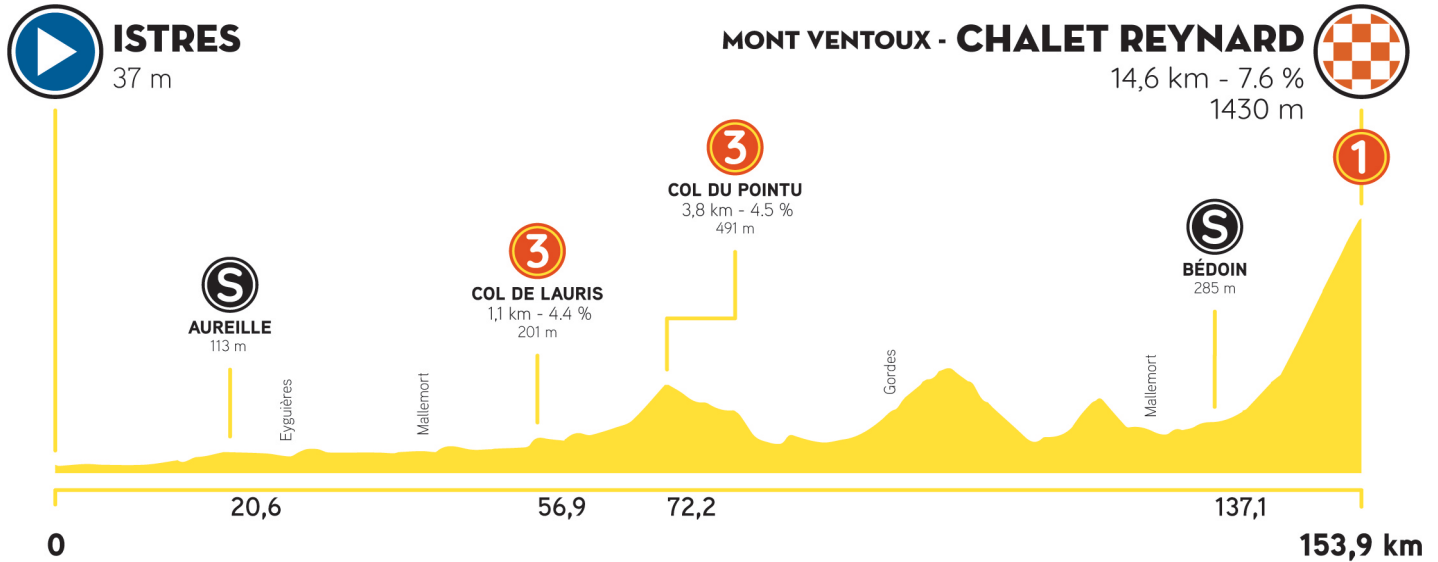

# 03 ISTRES ► MONT VENTOUX

13 FÉVRIER 2021

153,9 km

★★★★

## PROFIL

▲ 2761 m ▼ 1367 m ▲ 35 m ▲ 1431 m

**S**

**KM 20,6**  
**AUREILLE**  
Au niveau résidence  
Alpilles Ville Soleil

**3**

**KM 56,9**  
**COL DE LAURIS**  
GPM 3ème CATEGORIE  
Montée de 1,1 km à 4,4 %

**3**

**KM 72,2**  
**SOMMET DU COL DU POINTU**  
GPM 3ème CATEGORIE  
Montée de 3,8 km à 4,5 %

**S**

**KM 137,1**  
**BÉDOIN**  
Au niveau de la Coopérative

**1**

**KM 153,9**  
**ARIVÉE CHALET REYNARD / MONT VENTOUX**  
GPM 1ère CATEGORIE  
Montée de 14,6 km à 7,6 %

## 5 DERNIERS KM