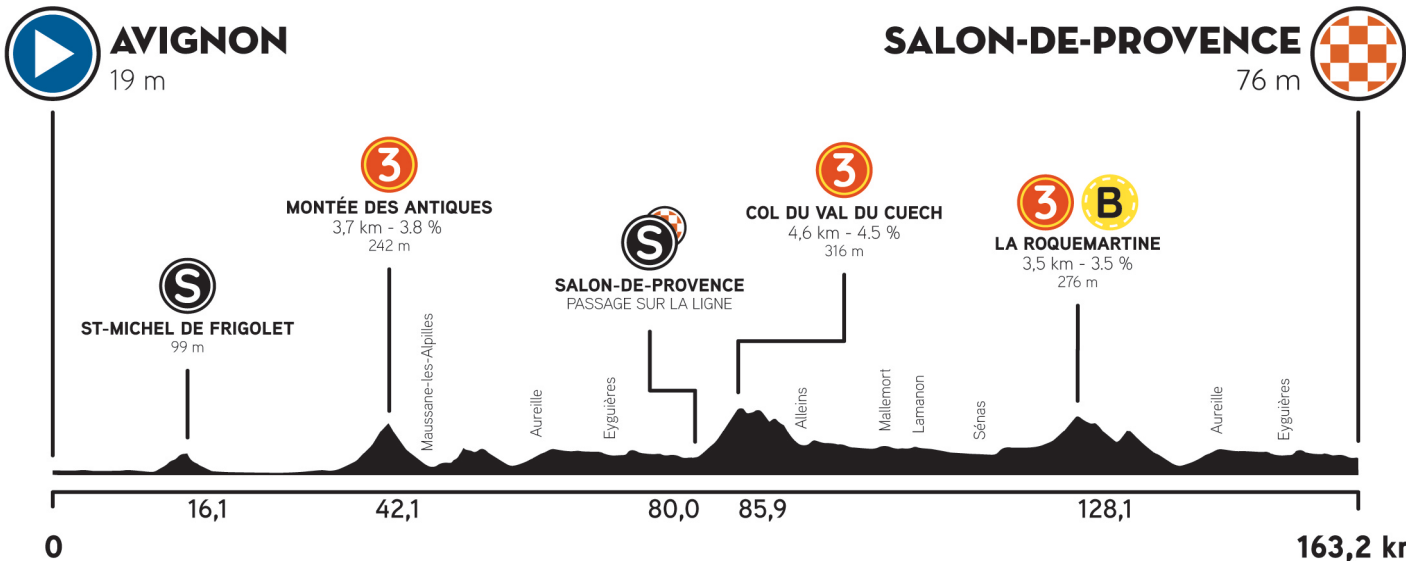

04 AVIGNON ► SALON DE PROVENCE

14 FÉVRIER 2021

163,2 KM

PROFIL

▲ 1419 m ▼ 1359 m ▲ 7 m ▲ 313 m

KM 16,1
SAINT MICHEL DE FRIGOLET
 Au niveau du panneau parking abbaye

KM 42,1
MONTÉE DES ANTIQUES
 GPM 3ème CATEGORIE
 Montée de 3,7km à 3,8 %

KM 80
SALON DE PROVENCE
 Passage sur la ligne

KM 85,9
SOMMET DU COL DE VAL DE CUECH
 GPM 3ème CATEGORIE
 Montée de 4,6 km à 4,5 %

KM 128,1
LA ROQUEMARTINE
 GPM 3ème CATEGORIE
 Montée de 3,5 km à 3,5 %

5 DERNIERS KM