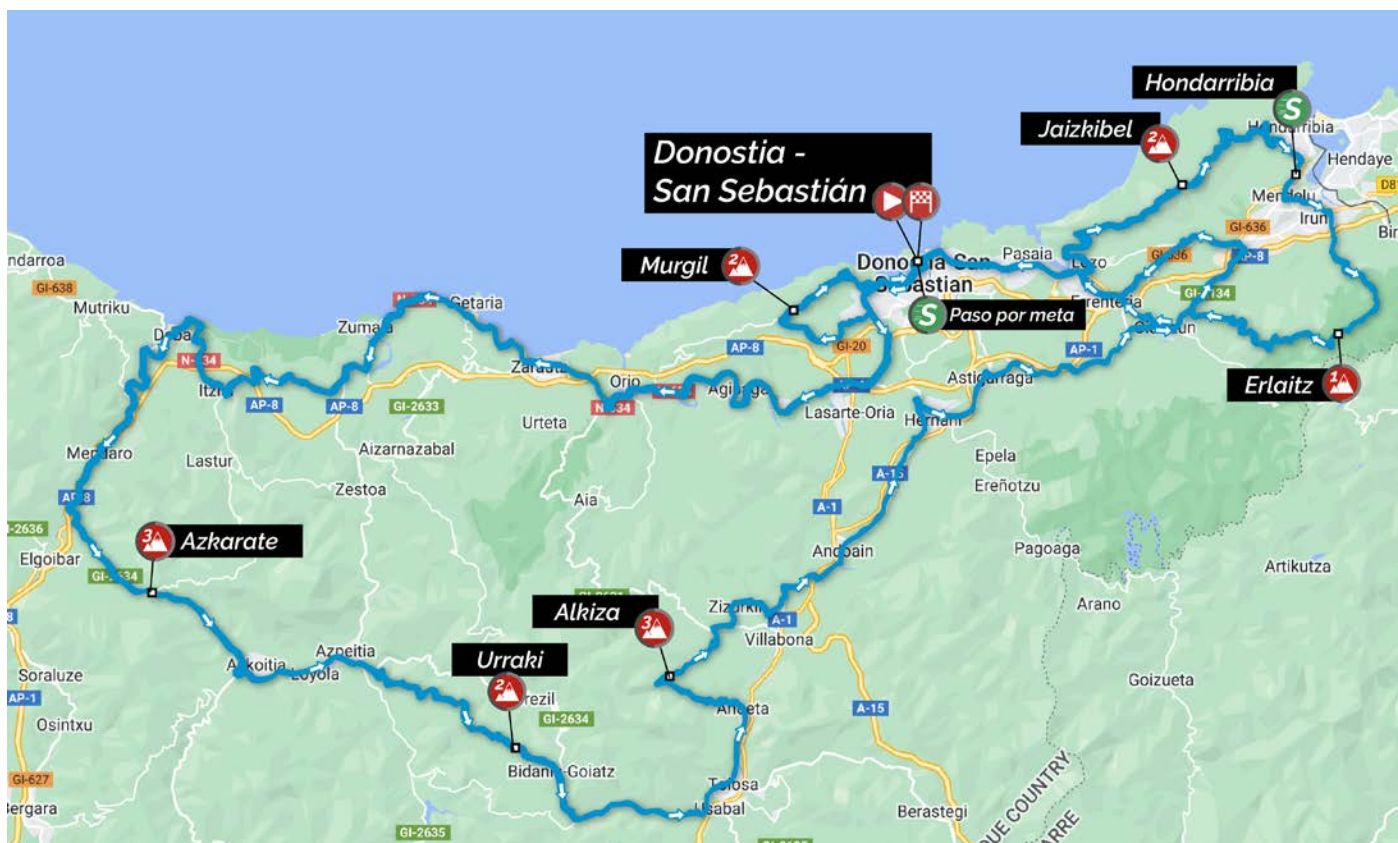

RECORRIDO – PARCOURS

PERFIL – PROFIL

CIRCUITO FINAL – CIRCUIT FINAL

DONOSTIA - DONOSTIA : 223.5Km

UCI WORLDTOUR MEN ELITE