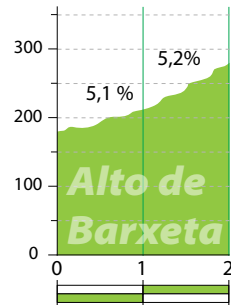

- 3,0 Km.** Recto CV-675
- 1,9 Km.** Recto CV-6751
- 1,4 Km.** dcha. Carrer Partida de Palmers
- 1,2 Km.** izda. Passeig de les Germanies
- 0,4 Km.** rtda. izda. Av. de República Àrgentina
- 0,0 Km.** META en Av. de República Àrgentina

### Alto de Barxeta

Ascenso: 2,0 Km  
 Altitud máx.: 277 m  
 Desnivel: 101 m  
 Pendiente media: 5,1 %  
 Pendiente máx.: 6,7 %

### Alto de Serra Grossa

Ascenso: 8,0 Km  
 Altitud máx.: 250 m  
 Desnivel: 136 m  
 Pendiente media: 1,7 %  
 Pendiente máx.: 7,2 %

### Alto de Barx

Ascenso: 6,0 Km  
 Altitud máx.: 352 m  
 Desnivel: 293 m  
 Pendiente media: 5,6 %  
 Pendiente máx.: 8,2 %