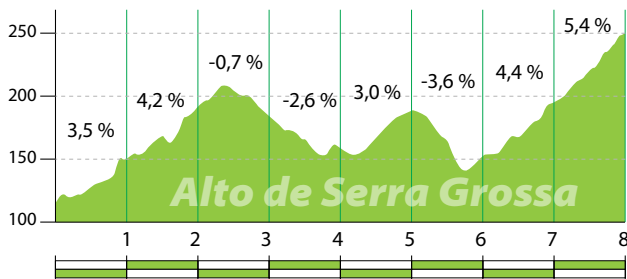

- 3,0 Km.** Recto CV-675
- 1,9 Km.** Recto CV-6751
- 1,4 Km.** dcha. Carrer Partida de Palmers
- 1,2 Km.** izda. Passeig de les Germanies
- 0,4 Km.** rtda. izda. Av. de República Àrgentina
- 0,0 Km.** META en Av. de República Àrgentina

### Alto de Barxeta

Ascenso: 2,0 Km  
 Altitud máx.: 277 m  
 Desnivel: 101 m  
 Pendiente media: 5,1 %  
 Pendiente máx.: 6,7 %

### Alto de Serra Grossa

Ascenso: 8,0 Km  
 Altitud máx.: 250 m  
 Desnivel: 136 m  
 Pendiente media: 1,7 %  
 Pendiente máx.: 7,2 %

### Alto de Barx

Ascenso: 6,0 Km  
 Altitud máx.: 352 m  
 Desnivel: 293 m  
 Pendiente media: 5,6 %  
 Pendiente máx.: 8,2 %