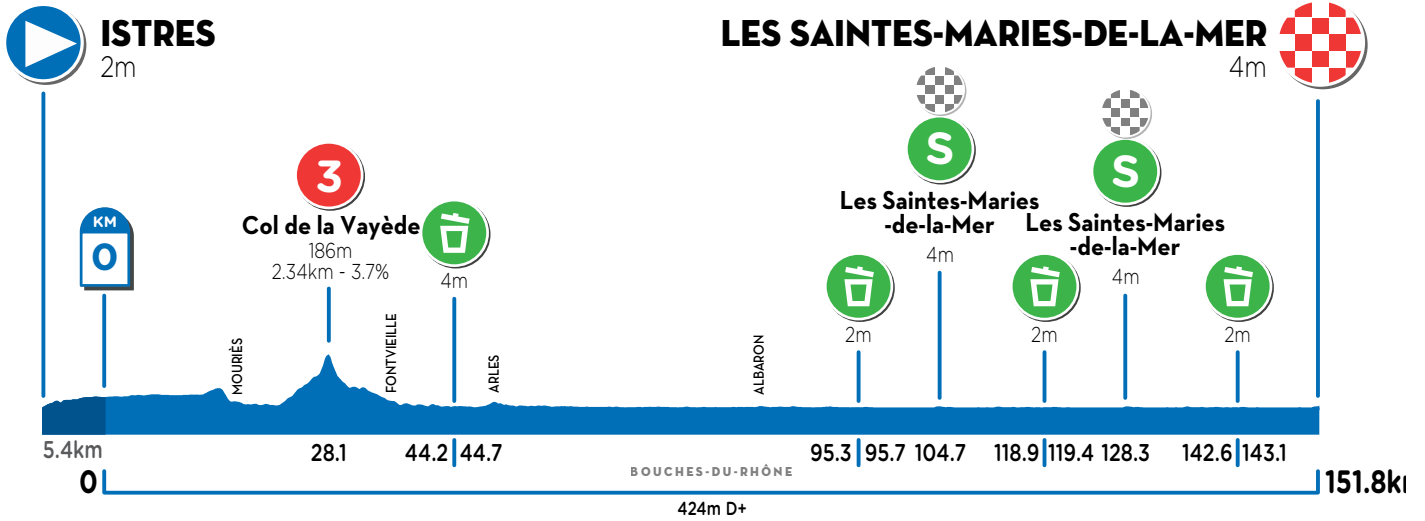

PROFIL

5 DERNIERS KM

LES SAINTES-MARIES-DE-LA-MER

AVENUE DE LA RÉPUBLIQUE 4m