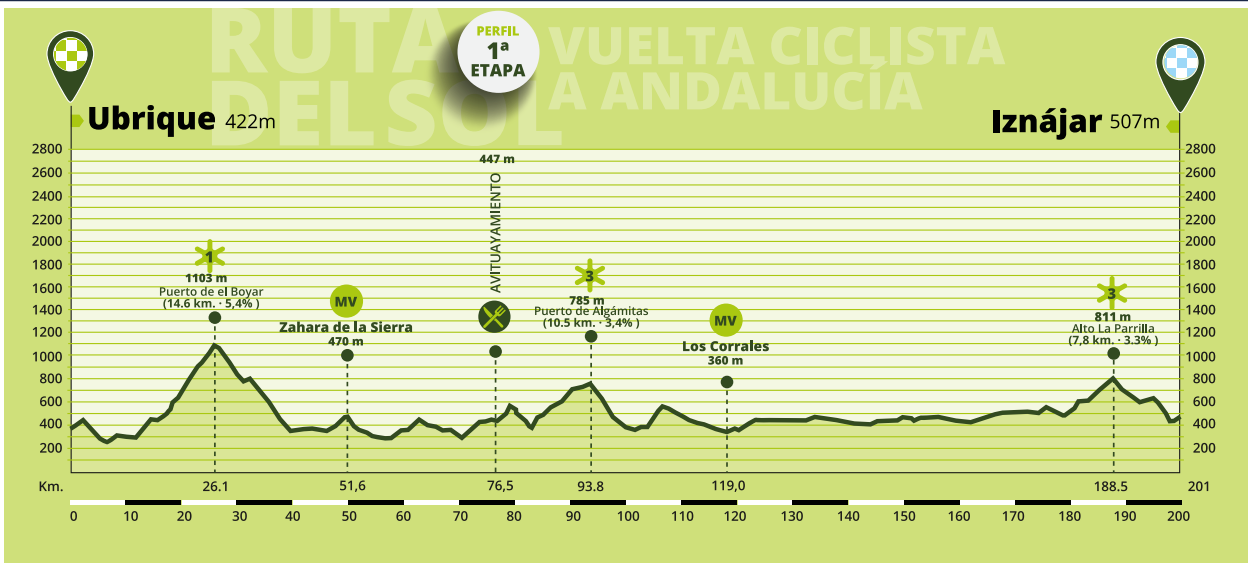

UBRIQUE - IZNÁJAR

Miércoles, 16 de febrero 2022 / Mercredi 16 février

200,7 km.

5 ÚLTIMOS KILÓMETROS - RUTÓMETRO / 5 DERNIERS KILOMÈTRES - ITINÉRAIRE

5,0	Recto en descenso / <i>Tout droit en descente</i>	607
4,4	Curva izquierda en descenso / <i>Virage à gauche en descente</i>	592
4,0	Recto en descenso / <i>Tout droit en descente</i>	586
3,0	Recto en descenso / <i>Tout droit en descente</i>	514
2,0	Recto en descenso / <i>Tout droit en descente</i>	418
1,3	Giro derecha de 90° sin desnivel / <i>Virage à gauche 90° sans dénivellation</i>	413
1,0	Leve curva izquierda en ascenso / <i>léger virage à gauche en ascension</i>	447
0,0	META. Después de una recta de 200m en ascenso con 5 metros de ancho / <i>ARRIVÉE. Après 200m en ligne droite en ascension et une chaussé d'une largeur de 5m</i>	507

5 ÚLTIMOS KILÓMETROS - ALTIMETRÍA / 5 DERNIERS KILOMÈTRES - PROFIL