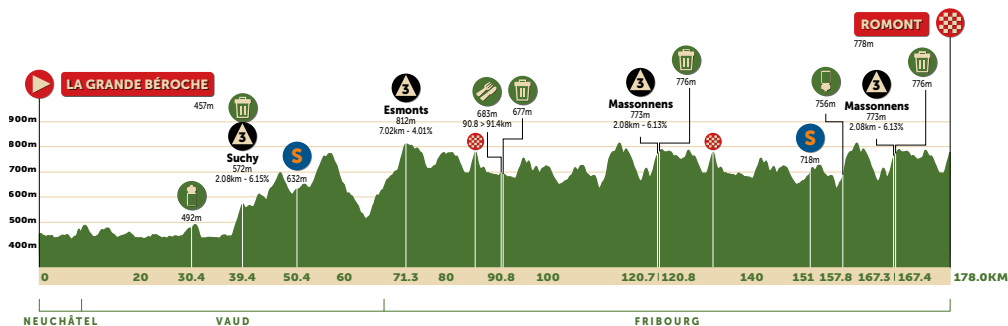

LA GRANDE BÉROCHE - ROMONT

1^{ÈRE} ÉTAPE | 27 AVRIL 2022

Montée 2'970 m Temps prévu 4 h 21 min
 Descente 2'662 m Moyenne horaire 41.0 km/h

Kilomètres				Horaires (Heure locale)			
Altitude	Départ	Arrivée	Lieu	Caravane	39.5 km/h	41.0 km/h	42.5 km/h

Présentation des coureurs et contrôle des signatures de 12h00 à 13h00

Neutralisation 7,6 km			Place du Port, Saint-Aubin-Sauges	12:00	12:45	12:45	12:45
457	0,0	178,0	Départ, La Grande Béroche, Sauges	12:15	13:00	13:00	13:00
448	2,3	175,8	Gorgier		13:02	13:02	13:02
436	3,3	174,8	Saint-Aubin - Sauges		13:04	13:03	13:03
446	10,2	167,8	Concise		13:12	13:12	13:11
446	11,0	167,0	Corcelles		13:13	13:13	13:12
477	13,4	164,7	Onnens		13:16	13:16	13:15
460	17,3	160,8	Grandson		13:22	13:21	13:20
434	19,6	158,4	Les Tuileries		13:25	13:24	13:24
440	21,0	157,1	Montagny		13:27	13:26	13:25
447	26,2	151,8	Method		13:35	13:34	13:33
441	33,0	145,0	Orbe		13:45	13:44	13:42
446	35,4	142,6	Chavornay		13:49	13:47	13:45
447	37,4	140,6	Début GPM 3 Suchy 2,08 km, pente moy. 6,15% max 8%		13:52	13:50	13:48
572	39,4	138,6	Suchy		13:57	13:55	13:53
572	39,4	138,6	GPM 3 Suchy		13:57	13:55	13:53
561	41,4	136,7	Corcelles-sur-Chavornay		14:00	13:58	13:56
659	45,9	132,1	Vuarrens		14:07	14:05	14:02
632	50,4	127,6	SPRINT JOUEZSPORT!		14:14	14:11	14:09
634	50,5	127,5	Fey		14:14	14:11	14:09
699	54,0	124,1	Peyres-Possens		14:20	14:17	14:14
774	56,7	121,3	Sottens		14:24	14:21	14:18