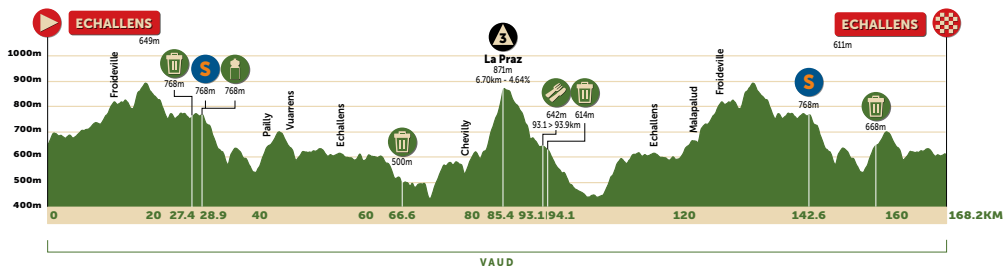

ECHALLENS

2^{ÈME} ÉTAPE | 28 AVRIL 2022

Montée 2'616 m
Descente 2'647 m

Temps prévu 4 h 03 min
Moyenne horaire 41.5 km/h

Kilomètres		Horaires (Heure locale)					
Altitude	Départ	Arrivée	Lieu	Caravane	40.0 km/h	41.5 km/h	43.0 km/h
Contrôle des signatures jusqu'à 13h05							
Neutralisation 1,8 km			Echallens, Devant Hôtel de Ville, Grand'Rue		13:15	13:15	13:15
648	0,0	168,2	Départ, Echallens	12:35	13:20	13:20	13:20
678	0,6	167,6	Poliez-le-Grand		13:20	13:20	13:20
678	3,0	165,2	Sugnens		13:23	13:23	13:23
735	9,3	158,9	Bottens		13:31	13:31	13:30
808	11,9	156,3	Froideville		13:34	13:34	13:33
804	16,2	152,0	Villars-Tiercelin	12:55	13:40	13:39	13:39
845	19,9	148,3	Peney-le-Jorat	13:00	13:45	13:44	13:43
806	21,3	146,9	Villars-Mendraz		13:47	13:46	13:45
762	24,2	144,0	Chapelle		13:51	13:50	13:49
760	26,4	141,8	St-Cierges		13:54	13:53	13:51
766	28,6	139,6	Thierrens		13:57	13:56	13:54
768	28,9	139,3	SPRINT JOUEZSPORT!		13:57	13:56	13:55
646	31,7	136,5	Ogens		14:01	14:00	13:58
622	34,7	133,5	Bercher		14:05	14:04	14:02
567	37,9	130,3	La Tuilière		14:10	14:08	14:06
541	39,1	129,1	Oppens		14:11	14:10	14:08
631	40,9	127,3	Pailly		14:14	14:12	14:10
694	43,9	124,3	Vuarrens		14:18	14:16	14:14
600	46,9	121,3	Champ de Vaud		14:22	14:20	14:18
617	48,8	119,4	Penthéréaz		14:25	14:22	14:20
633	51,3	116,9	Goumoens-la-Ville	13:43	14:28	14:26	14:24

Kilomètres			Horaires (Heure locale)				
Altitude	Départ	Arrivée	Lieu	Caravane	40.0 km/h	41.5 km/h	43.0 km/h
631	154,7	13,5	Pailly		17:16	17:08	17:00
694	157,7	10,5	Vuarrens		17:20	17:11	17:03
600	160,7	7,5	Champ de Vaud		17:24	17:15	17:07
617	162,6	5,6	Penthéréaz		17:26	17:17	17:09
633	165,1	3,1	Goumoens-la-Ville		17:29	17:20	17:11
612	168,0	0,2	Echallens		17:32	17:22	17:14
617	168,2	0,0	Echallens, Arrivée	15:47	17:32	17:23	17:14