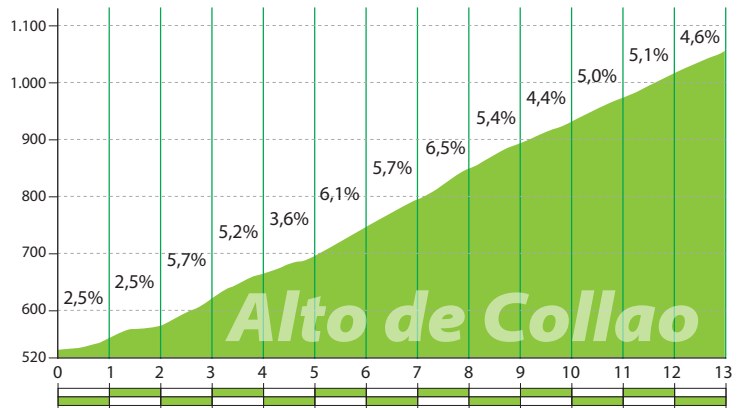

- 3,0 Km.** por CV-170
- 200 m.** Recto por CV-170/Eres de Troia
- 150 m.** Giro izda por Carrer Eres de Troia
- 100 m.** Giro dcha por Plaza Iglesia
- 40 m.** META en Carrer Major

1ª Alto de Collao

Ascenso: 13 Km
 Altitud máx.: 1.055 m
 Desnivel: 620 m
 Pendiente media: 4,8%
 Pendiente máx.: 9%

1ª Alto de Remolcador

Ascenso: 19,3 Km
 Altitud máx.: 1.018 m
 Desnivel: 650 m
 Pendiente media: 3,4%
 Pendiente máx.: 12%