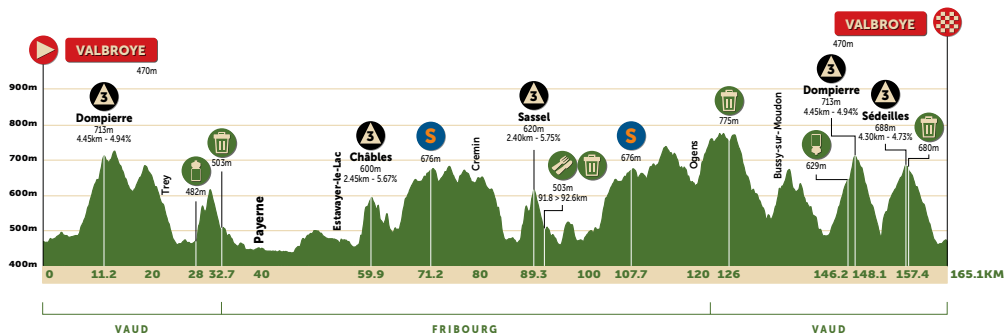

VALBROYE

3^{ème} étape | 29 AVRIL 2022

Montée 2'699 m
Descente 2'698 m

Temps prévu 4 h 01 min
Moyenne horaire 41.0 km/h

Kilomètres		Horaires (Heure locale)					
Altitude	Départ	Arrivée	Lieu	Caravane	39.5 km/h	41.0 km/h	42.5 km/h
Contrôle des signatures jusqu'à 13h10							
Neutralisation 1,3 km			Fromagerie Maréchal, Chemin des Loveresses	12:50	13:35	13:35	13:35
470	0,0	165,1	Valbroye, GRANGES-MARNAND	12:55	13:38	13:38	13:38
493	6,7	158,4	Début GPM 3 Dompierre 4,45 km, pente moy. 4,94 % max 10%		13:46	13:45	13:45
502	6,8	158,2	Curtilles		13:46	13:46	13:46
646	9,9	155,2	Les Granges-de-Dompierre		13:53	13:53	13:52
691	10,8	154,2	Dompierre		13:56	13:55	13:54
713	11,2	153,9	GPM 3 Dompierre		13:56	13:56	13:55
722	12,9	152,2	Villars-Bramard		13:59	13:59	13:58
617	15,9	149,2	Villarzel		14:02	14:02	14:01
683	18,4	146,7	Sédeilles		14:06	14:05	14:04
582	21,5	143,6	Trey		14:10	14:08	14:07
499	23,4	141,7	Granges-sous-Trey		14:11	14:10	14:09
476	25,7	139,4	Marnand		14:14	14:13	14:12
472	26,1	138,9	Marnand, 1 ^{er} passage	13:30	14:15	14:14	14:12
482	28,1	137,0	Début GPM 3 Sassel 2,4 km, pente moy. 5,75% max 12%		14:18	14:16	14:15
607	30,3	134,8	Sassel		14:24	14:22	14:20
620	30,5	134,6	GPM 3 Sassel		14:24	14:22	14:21
514	32,2	132,9	Ménières		14:26	14:24	14:22
465	35,1	130,0	Fétigny		14:30	14:28	14:26
451	37,6	127,4	Payerne		14:33	14:31	14:29
441	45,6	119,5	Ressudens		14:44	14:42	14:39
456	46,8	118,3	Grandcour		14:46	14:43	14:41