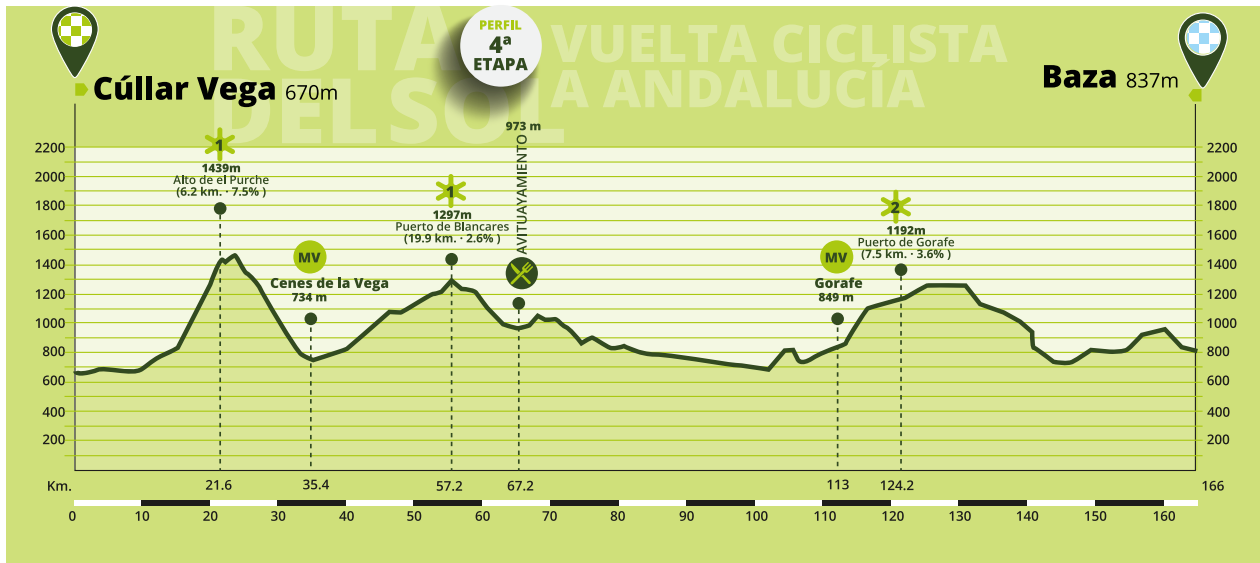

CÚLLAR VEGA - BAZA

Sábado 19 de febrero / Samedi 19 février

167,4 km.

5 ÚLTIMOS KILÓMETROS - RUTÓMETRO / 5 DERNIERS KILOMÈTRES - ITINÉRAIRE

5,0	Recto sin desnivel / <i>Tout droit sans dénivellation</i>	975
4,9	Giro 90° derecha sin desnivel / <i>Virage à droite 90° sans dénivellation</i>	976
4,0	Curva derecha en descenso / <i>Virage à droite en descente</i>	936
3,0	Curva derecha en descenso / <i>Virage à droite en descente</i>	886
2,0	Recto en descenso / <i>Tout droit en descente</i>	857
1,2	Giro 90° izquierda sin desnivel / <i>Virage à izquierda 90° sans dénivellation</i>	836
0,3	Leve curva derecha en leve ascenso / <i>léger virage à droite en légère ascension</i>	834
0,0	META. Después de una recta de 300 metros sin desnivel con 6 metros de ancho / <i>ARRIVÉE. Après 300m en ligne droite sans dénivellation et une chaussée d'une largeur de 6m.</i>	837

5 ÚLTIMOS KILÓMETROS - ALTIMETRÍA / 5 DERNIERS KILOMÈTRES - PROFIL