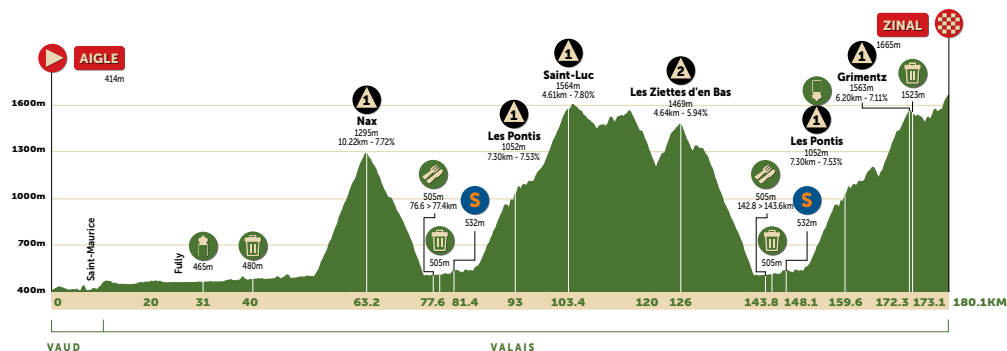

# AIGLE - ZINAL / VAL D'ANNIVIERS

4<sup>ÈME</sup> ÉTAPE | 30 AVRIL 2022

Montée **4'160 m**      Temps prévu **4 h 48 min**  
 Descente **2'909 m**      Moyenne horaire **37.5 km/h**

Kilomètres				Horaires (Heure locale)			
Altitude	Départ	Arrivée	Lieu	Caravane	36.0 km/h	37.5 km/h	39.0 km/h
Contrôle des signatures jusqu'à 10h40							
Neutralisation 5,2 km			Aigle, Bâtiment communal	10:05	10:50	10:50	10:50
414	0,0	180,1	<b>Aigle, Départ</b>	10:15	11:00	11:00	11:00
417	3,0	177,0	Bex		11:03	11:03	11:03
408	7,5	172,6	Saint-Maurice		11:09	11:08	11:08
414	9,4	170,7	Epinassey		11:11	11:11	11:10
448	14,5	165,6	Collonges	10:32	11:17	11:17	11:16
449	16,5	163,6	Dorénaz		11:20	11:19	11:18
461	22,4	157,6	Fully		11:27	11:26	11:25
465	31,0	149,1	Saillon		11:37	11:36	11:35
469	34,7	145,4	Riddes		11:42	11:40	11:39
485	44,0	136,1	Aproz		11:55	11:53	11:51
490	47,9	132,2	Sion		12:01	11:58	11:56
499	51,5	128,6	Bramois	11:20	12:06	12:03	12:01
505	53,0	127,1	Début GPM 1 Nax 10,22 km, pente moy.7,72% max. 11%		12:08	12:05	12:03
1290	63,1	117,0	Nax	11:53	12:38	12:34	12:31
1295	63,2	116,8	GPM 1 Nax		12:39	12:35	12:31
1006	67,6	112,4	Daillet		12:43	12:39	12:35
936	69,1	110,9	Loye		12:44	12:40	12:36
525	74,5	105,6	Grône		12:52	12:47	12:43
504	75,6	104,4	Granges		12:53	12:49	12:45
505	76,6	103,5	Début ravitaillement		12:55	12:50	12:46
505	77,4	102,7	Fin ravitaillement		12:56	12:51	12:47