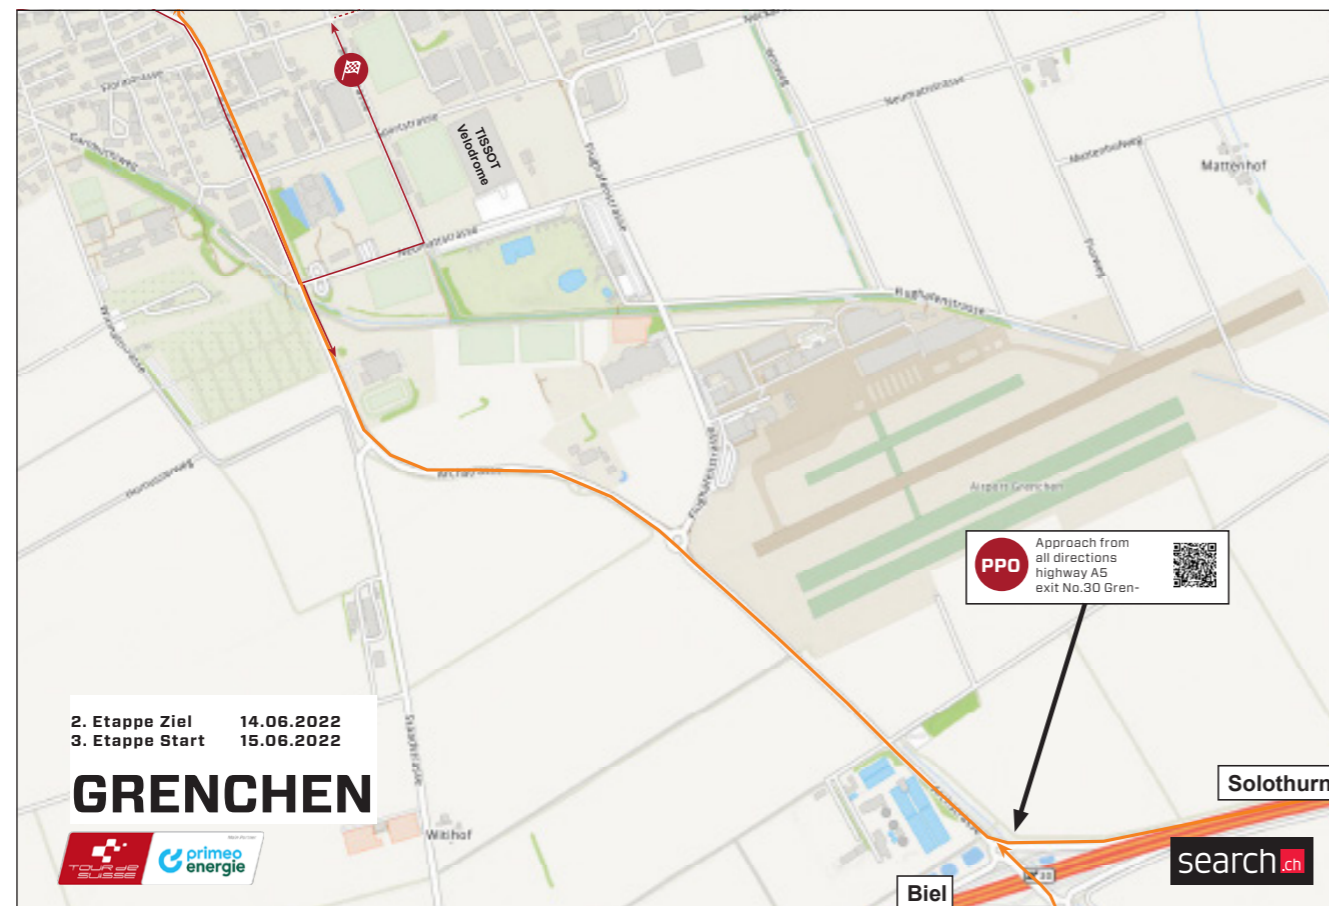

ROUTE & TRAFFIC PLAN GRENCHEN

RACE SCHEDULE

Ascent	▲1938 m	Total time	4 h 33 min
Descent	▼1940 m	Average Speed	42 km/h

m ü. M.	km	km	Location	Advertising convoy	Average speed km/h
				40	42
					44

	Neutralisation 4.0 km	Archstrasse - Bürenstrasse		11:40	12:40	12:40	12:40
	440	0.0	Grenchen		11:47	12:47	12:47
	449	2.2	Leuzigen	Road islands 3x	11:50	12:50	12:50
	457	6.0	Turn right, Lüterkofenstrasse	Road island	11:54	12:55	12:54
	480	9.2	Lüterkofen		11:58	12:59	12:58
	473	9.4	Turn left, Bahnhofstrasse		11:59	12:59	12:58
	464	10.3	Roundabout right, Solothurnstrasse		12:00	13:00	13:00
	466	10.7	Solothurnstrasse	Railroad crossing	12:00	13:01	13:00
	464	11.7	Kräiligen	Road islands 3x	12:02	13:02	13:02
	474	13.6	Bätterkinden	Road island	12:04	13:05	13:04
	474	14.6	Roundabout left, Landshutstrasse	Road island	12:05	13:06	13:05
	472	15.4	Utzensdorf	Road islands 4x	12:06	13:07	13:06
	472	15.6	Landshutstrasse	Railroad crossing	12:07	13:08	13:07
	476	16.2	Roundabout left, Koppigenstrasse		12:07	13:08	13:07
	474	19.7	Koppigen		12:12	13:13	13:12
	485	20.7	Turn left, Bern-Zürichstrasse	Road island	12:13	13:15	13:13
	485	20.8	Turn right, Alchenstorfstrasse	Road island	12:14	13:15	13:14
	501	23.2	Alchenstorf		12:17	13:18	13:17
	522	26.0	Wynigen		12:20	13:22	13:20
	525	26.3	Turn right, Dorfstrasse	Road island	12:21	13:23	13:21
	531	27.0	Turn right, Kappelenstrasse		12:22	13:24	13:22
	634	30.5	Kappelen		12:28	13:30	13:28
	788	31.3	Kappelenstrasse	GPM	12:31	13:33	13:31