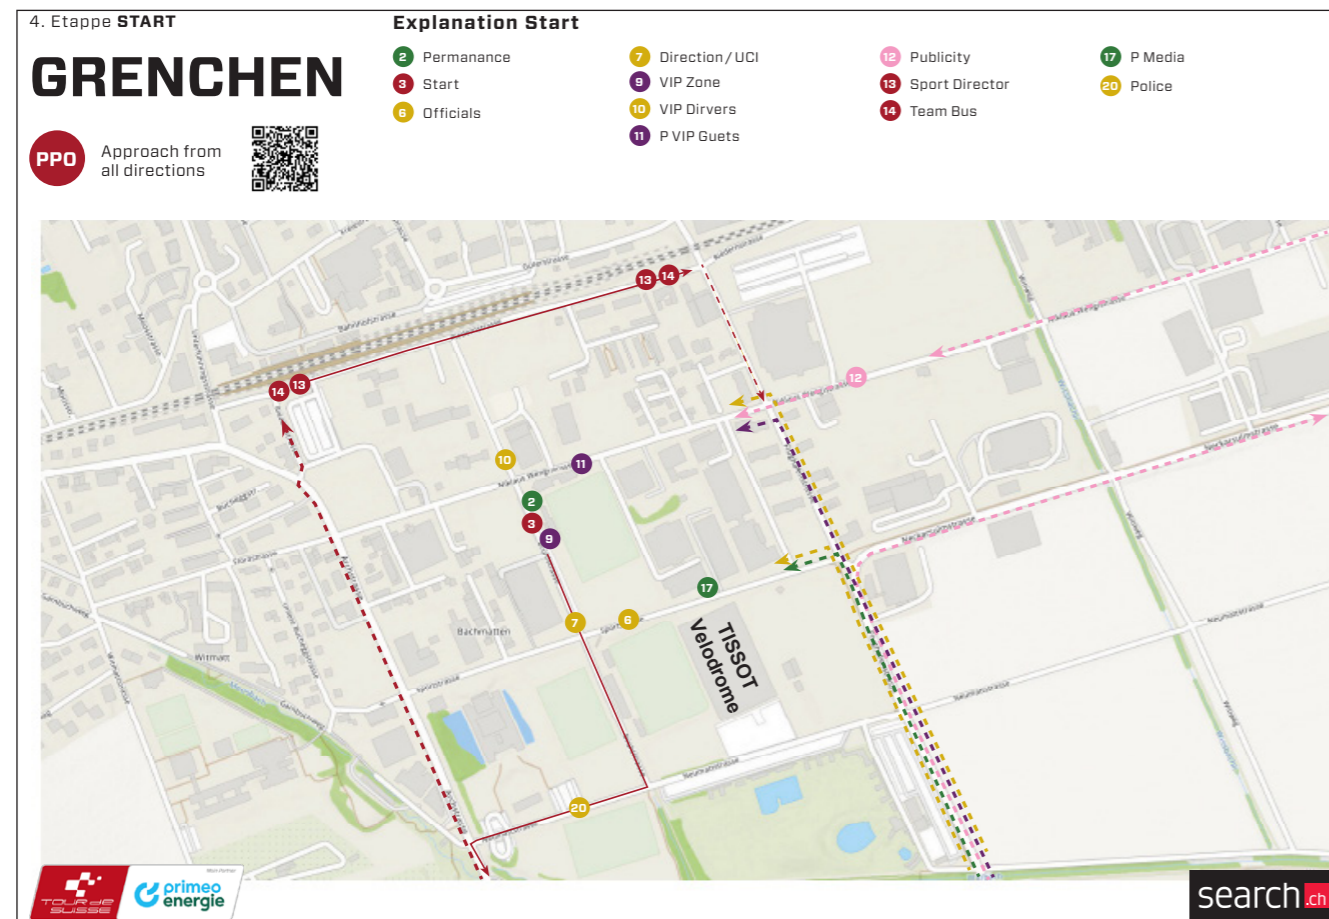

ROUTE & TRAFFIC PLAN GRENCHEN

RACE SCHEDULE

Ascent	▲1938 m	Total time	4 h 33 min
Descent	▼1940 m	Average Speed	42 km/h

m ü. M.	km	km	Location	Advertising convoy	Average speed km/h
				40	42
					44

	Neutralisation 4.0 km	Archstrasse - Bürenstrasse		11:40	12:40	12:40	12:40
	440	0.0	Grenchen		11:47	12:47	12:47
	449	2.2	Leuzigen	Road islands 3x	11:50	12:50	12:50
	457	6.0	Turn right, Lüterkofenstrasse	Road island	11:54	12:55	12:54
	480	9.2	Lüterkofen		11:58	12:59	12:58
	473	9.4	Turn left, Bahnhofstrasse		11:59	12:59	12:58
	464	10.3	Roundabout right, Solothurnstrasse		12:00	13:00	13:00
	466	10.7	Solothurnstrasse	Railroad crossing	12:00	13:01	13:00
	464	11.7	Kräiligen	Road islands 3x	12:02	13:02	13:02
	474	13.6	Bätterkinden	Road island	12:04	13:05	13:04
	474	14.6	Roundabout left, Landshutstrasse	Road island	12:05	13:06	13:05
	472	15.4	Utzensdorf	Road islands 4x	12:06	13:07	13:06
	472	15.6	Landshutstrasse	Railroad crossing	12:07	13:08	13:07
	476	16.2	Roundabout left, Koppigenstrasse		12:07	13:08	13:07
	474	19.7	Koppigen		12:12	13:13	13:12
	485	20.7	Turn left, Bern-Zürichstrasse	Road island	12:13	13:15	13:13
	485	20.8	Turn right, Alchenstorfstrasse	Road island	12:14	13:15	13:14
	501	23.2	Alchenstorf		12:17	13:18	13:17
	522	26.0	Wynigen		12:20	13:22	13:20
	525	26.3	Turn right, Dorfstrasse	Road island	12:21	13:23	13:21
	531	27.0	Turn right, Kappelenstrasse		12:22	13:24	13:22
	634	30.5	Kappelen		12:28	13:30	13:28
	788	31.3	Kappelenstrasse	GPM	12:31	13:33	13:31