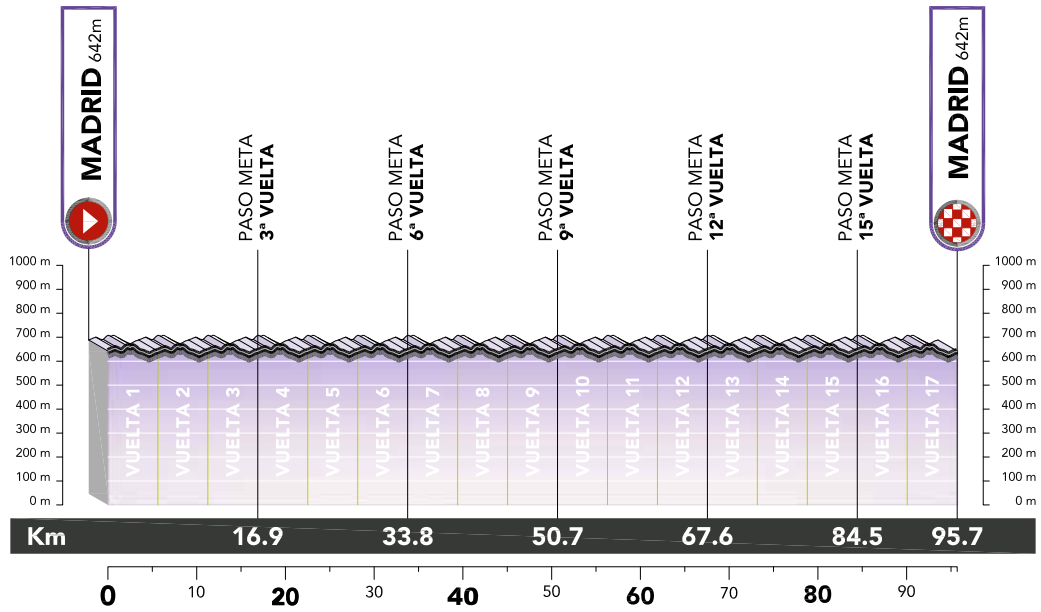

# ALTIMETRÍA / PROFILE

**MADRID** CIRCUITO META  
LONGITUD TOTAL : 5.62 Km (17 VUELTAS)

**ETAPA 5** FINAL