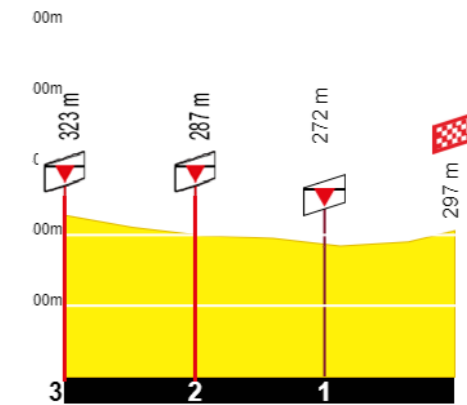

PARCOURS NEUTRALISÉ : 0.840KMS

DÉPART FICTIF SORTIE PARKING ÉCOLE PRIVÉE À CÔTÉ MAIRIE DE VESSEAUX - D104
DÉPART RÉEL LANCÉ KM 0 SORTIE VESSEAUX 200 MAPRES INTERSECTION CHEMIN ROYAL

Table with 11 columns: NOTE, DIR, LIEUX DE PASSAGE, ALT, Kms, Kms, HEURE, HEURE, HEURE, Kms. Contains route details from Vesseaux to Privas.

Table with 11 columns: NOTE, DIR, LIEUX DE PASSAGE, ALT, Kms, Kms, HEURE, HEURE, HEURE, Kms. Contains route details from Vesseaux to Privas.

VELOLAND advertisement featuring text: "À chacun son vélo!", "Loisirs", "Route", "Enfants", "VTT", "Ouvert du mardi au samedi de 9h à 12h et de 15h à 19h", "04 90 30 46 90", "Rue Django Reinhardt - 84500 Bollène", "mistralcycles@wanadoo.fr". Includes logos for VELOLAND and VAE.

7ème ÉTAPE :

VESSEAUX > PRIVAS

121,0 KM **12/09/2022**

DÉPART FICTIF : 13H40
DÉPART RÉEL : 13H45
ARRIVÉE - ARRIVAL : 17H00

3 derniers Km

PPO 7ème Etape - RUOMS > VESSEAUX (07200)
30 kms - 35'

<https://www.openrunner.com/route-details/15391571>