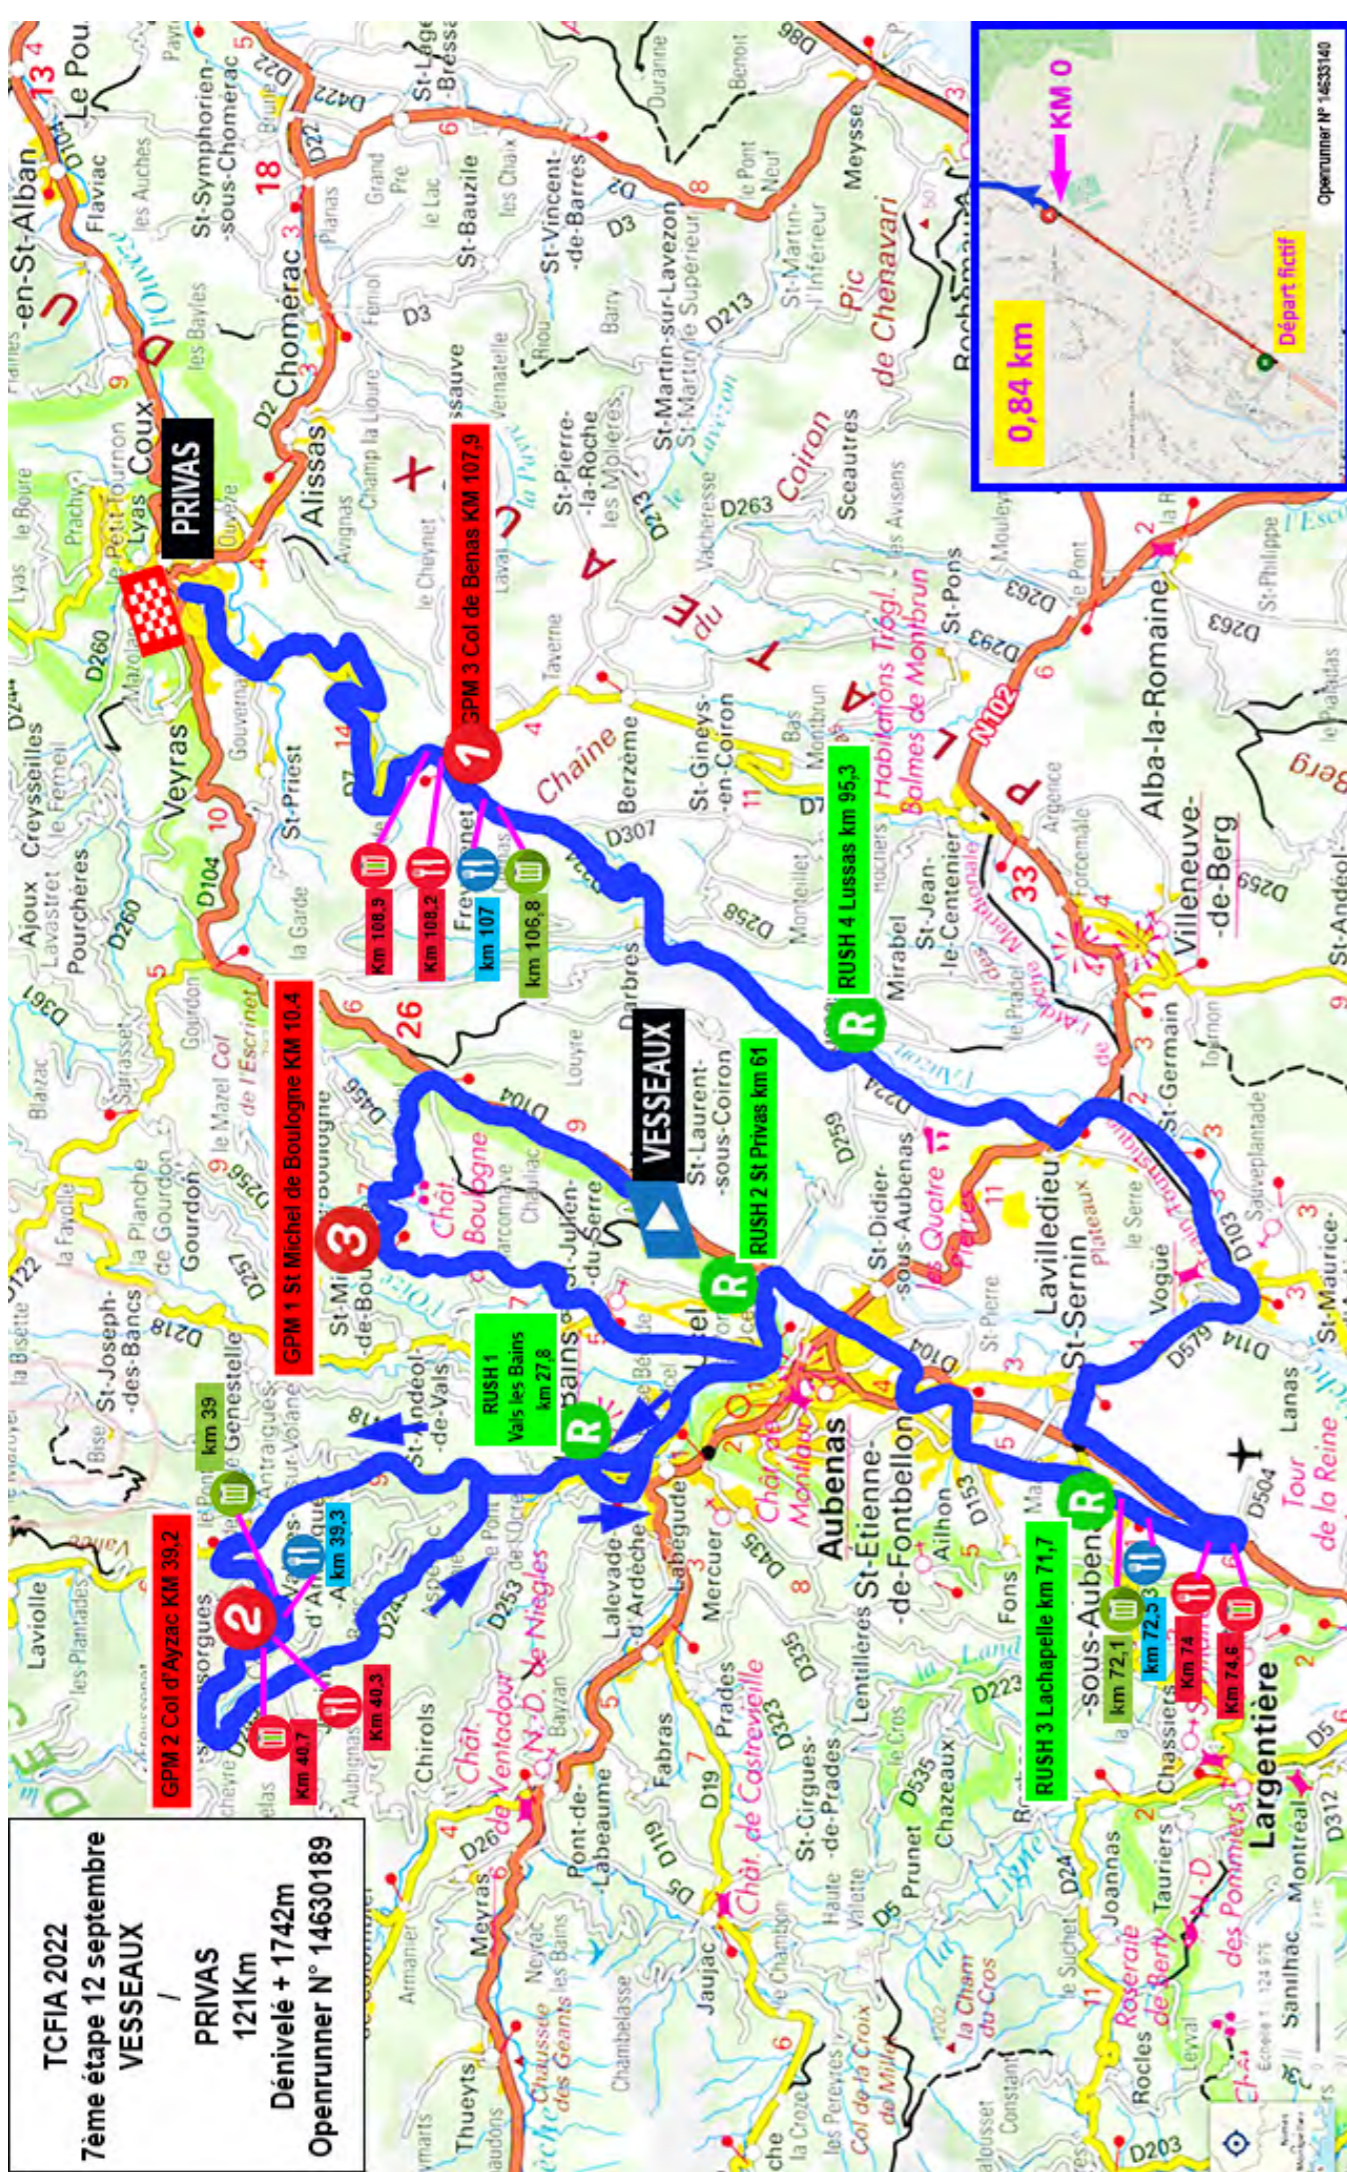

PARCOURS NEUTRALISÉ : 0.840KMS

DÉPART FICTIF SORTIE PARKING ÉCOLE PRIVÉE À CÔTÉ MAIRIE DE VESSEAUX - D104
DÉPART RÉEL LANCÉ KM 0 SORTIE VESSEAUX 200 MAPRES INTERSECTION CHEMIN ROYAL

Table with 11 columns: NOTE, DIR, LIEUX DE PASSAGE, ALT, Kms, Kms, HEURE, HEURE, HEURE, Kms. Contains route details from Vesseaux to Privas.

Table with 11 columns: NOTE, DIR, LIEUX DE PASSAGE, ALT, Kms, Kms, HEURE, HEURE, HEURE, Kms. Contains route details from Vesseaux to Privas.

VELOLAND advertisement featuring text: "À chacun son vélo!", "Loisirs", "Route", "Enfants", "VTT", "Ouvert du mardi au samedi de 9h à 12h et de 15h à 19h", "04 90 30 46 90", "Rue Django Reinhardt - 84500 Bollène", "mistralcycles@wanadoo.fr". Includes logos for VELOLAND and VAE.

7ème ÉTAPE :

VESSEAUX > PRIVAS

121,0 KM **12/09/2022**

DÉPART FICTIF : 13H40
DÉPART RÉEL : 13H45
ARRIVÉE - ARRIVAL : 17H00

3 derniers Km

PPO 7ème Etape - RUOMS > VESSEAUX (07200)
30 kms - 35'

<https://www.openrunner.com/route-details/15391571>