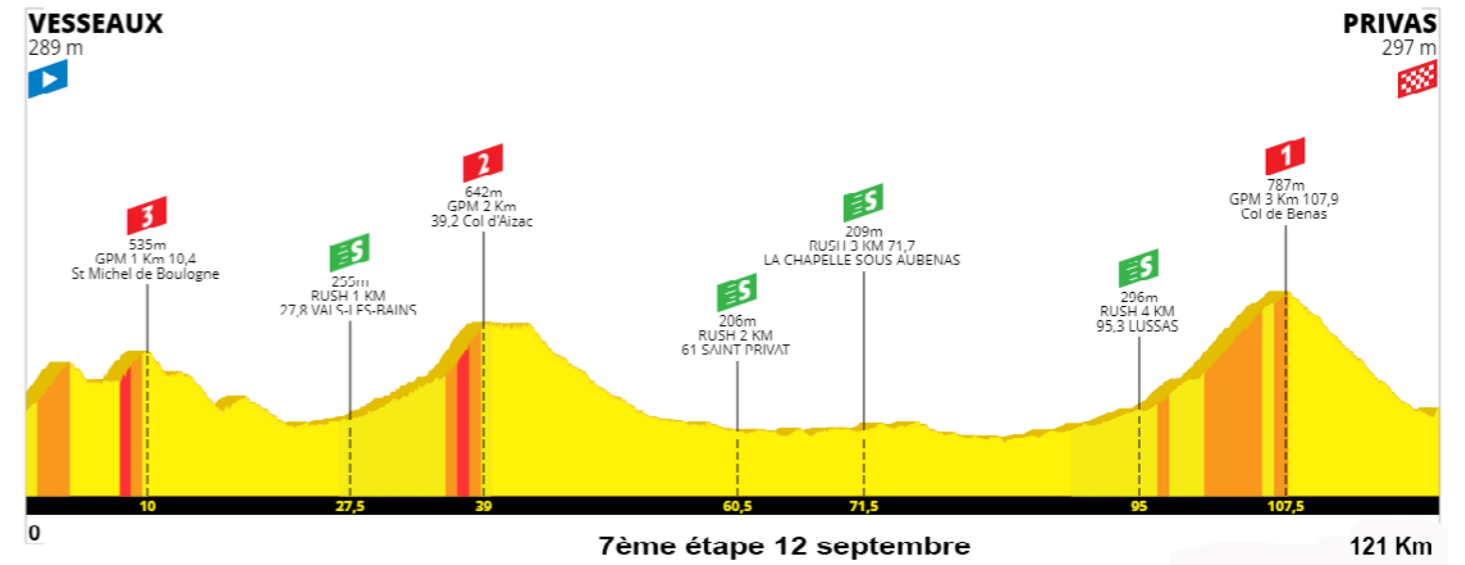

PARCOURS NEUTRALISÉ : 0.840KMS

DÉPART FICTIF SORTIE PARKING ÉCOLE PRIVÉE À CÔTÉ MAIRIE DE VESSEAUX - D104
DÉPART RÉEL LANCÉ KM 0 SORTIE VESSEAUX 200 MAPRES INTERSECTION CHEMIN ROYAL

Table with 11 columns: NOTE, DIR, LIEUX DE PASSAGE, ALT, Kms, Kms, HEURE, HEURE, HEURE, Kms. Contains route details from Vesseaux to Privas.

Table with 11 columns: NOTE, DIR, LIEUX DE PASSAGE, ALT, Kms, Kms, HEURE, HEURE, HEURE, Kms. Contains route details from Vesseaux to Privas.

VELOLAND advertisement featuring text: "À chacun son vélo!", "Loisirs", "Route", "Enfants", "VTT", "Ouvert du mardi au samedi de 9h à 12h et de 15h à 19h", "04 90 30 46 90", "Rue Django Reinhardt - 84500 Bollène", "mistralcycles@wanadoo.fr". Includes logos for VELOLAND and VAE.

7ème ÉTAPE :

VESSEAUX > PRIVAS

121,0 KM **12/09/2022**

DÉPART FICTIF : 13H40
DÉPART RÉEL : 13H45
ARRIVÉE - ARRIVAL : 17H00

3 derniers Km

PPO 7ème Etape - RUOMS > VESSEAUX (07200)
30 kms - 35'

<https://www.openrunner.com/route-details/15391571>