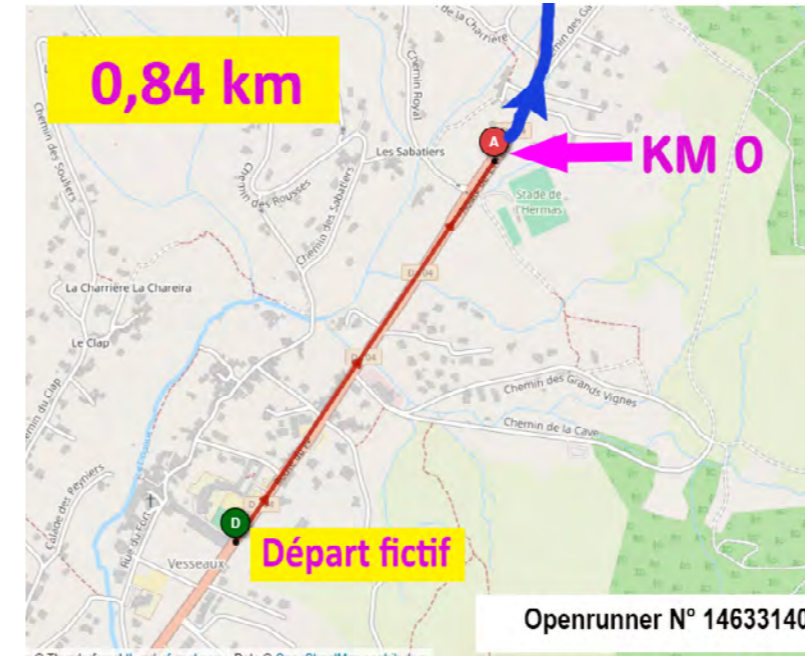

PARCOURS NEUTRALISÉ : 0.840KMS

DÉPART FICTIF SORTIE PARKING ÉCOLE PRIVÉE À CÔTÉ MAIRIE DE VESSEAUX - D104
DÉPART RÉEL LANCÉ KM 0 SORTIE VESSEAUX 200 MAPRES INTERSECTION CHEMIN ROYAL

Table with 11 columns: NOTE, DIR, LIEUX DE PASSAGE, ALT, Kms, Kms, HEURE, HEURE, HEURE, Kms. Contains route details from Vesseaux to Privas.

Table with 11 columns: NOTE, DIR, LIEUX DE PASSAGE, ALT, Kms, Kms, HEURE, HEURE, HEURE, Kms. Contains route details from Vesseaux to Privas.

VELOLAND advertisement featuring text: "À chacun son vélo!", "Loisirs", "Route", "Enfants", "VTT", "Ouvert du mardi au samedi de 9h à 12h et de 15h à 19h", "04 90 30 46 90", "Rue Django Reinhardt - 84500 Bollène", "mistralcycles@wanadoo.fr". Includes logos for VELOLAND and VAE.

7ème ÉTAPE :

VESSEAUX > PRIVAS

121,0 KM **12/09/2022**

DÉPART FICTIF : 13H40
DÉPART RÉEL : 13H45
ARRIVÉE - ARRIVAL : 17H00

3 derniers Km

PPO 7ème Etape - RUOMS > VESSEAUX (07200)
30 kms - 35'

<https://www.openrunner.com/route-details/15391571>