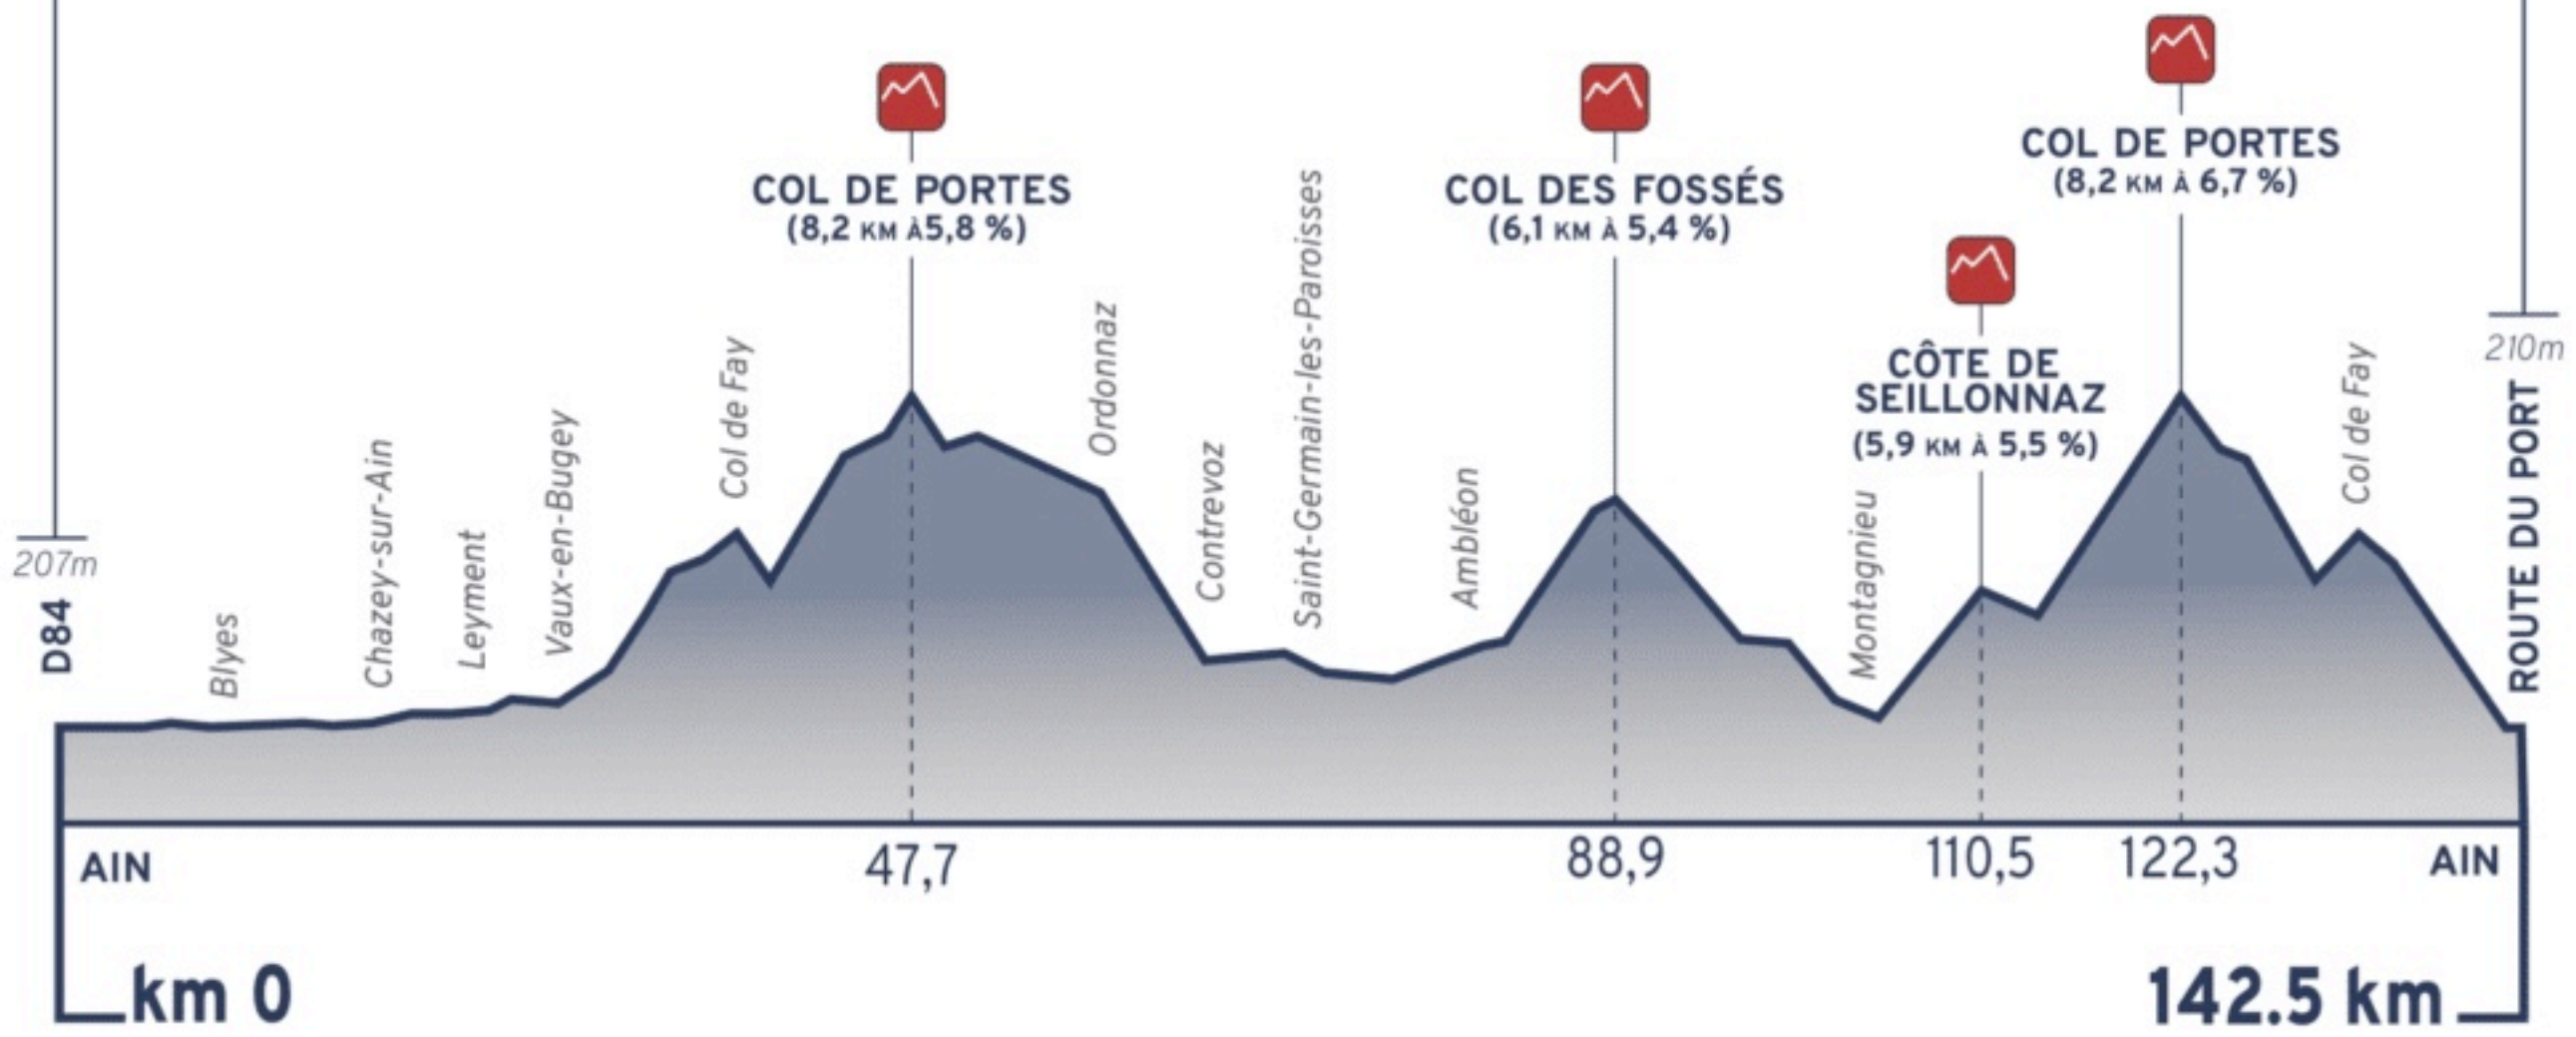

# SAINT-VULBAS

C.C de la Plaine de l'Ain

# LAGNIEU

C.C de la Plaine de l'Ain

D84  
207m

210m

AIN

47,7

88,9

110,5

122,3

AIN

km 0

142.5 km