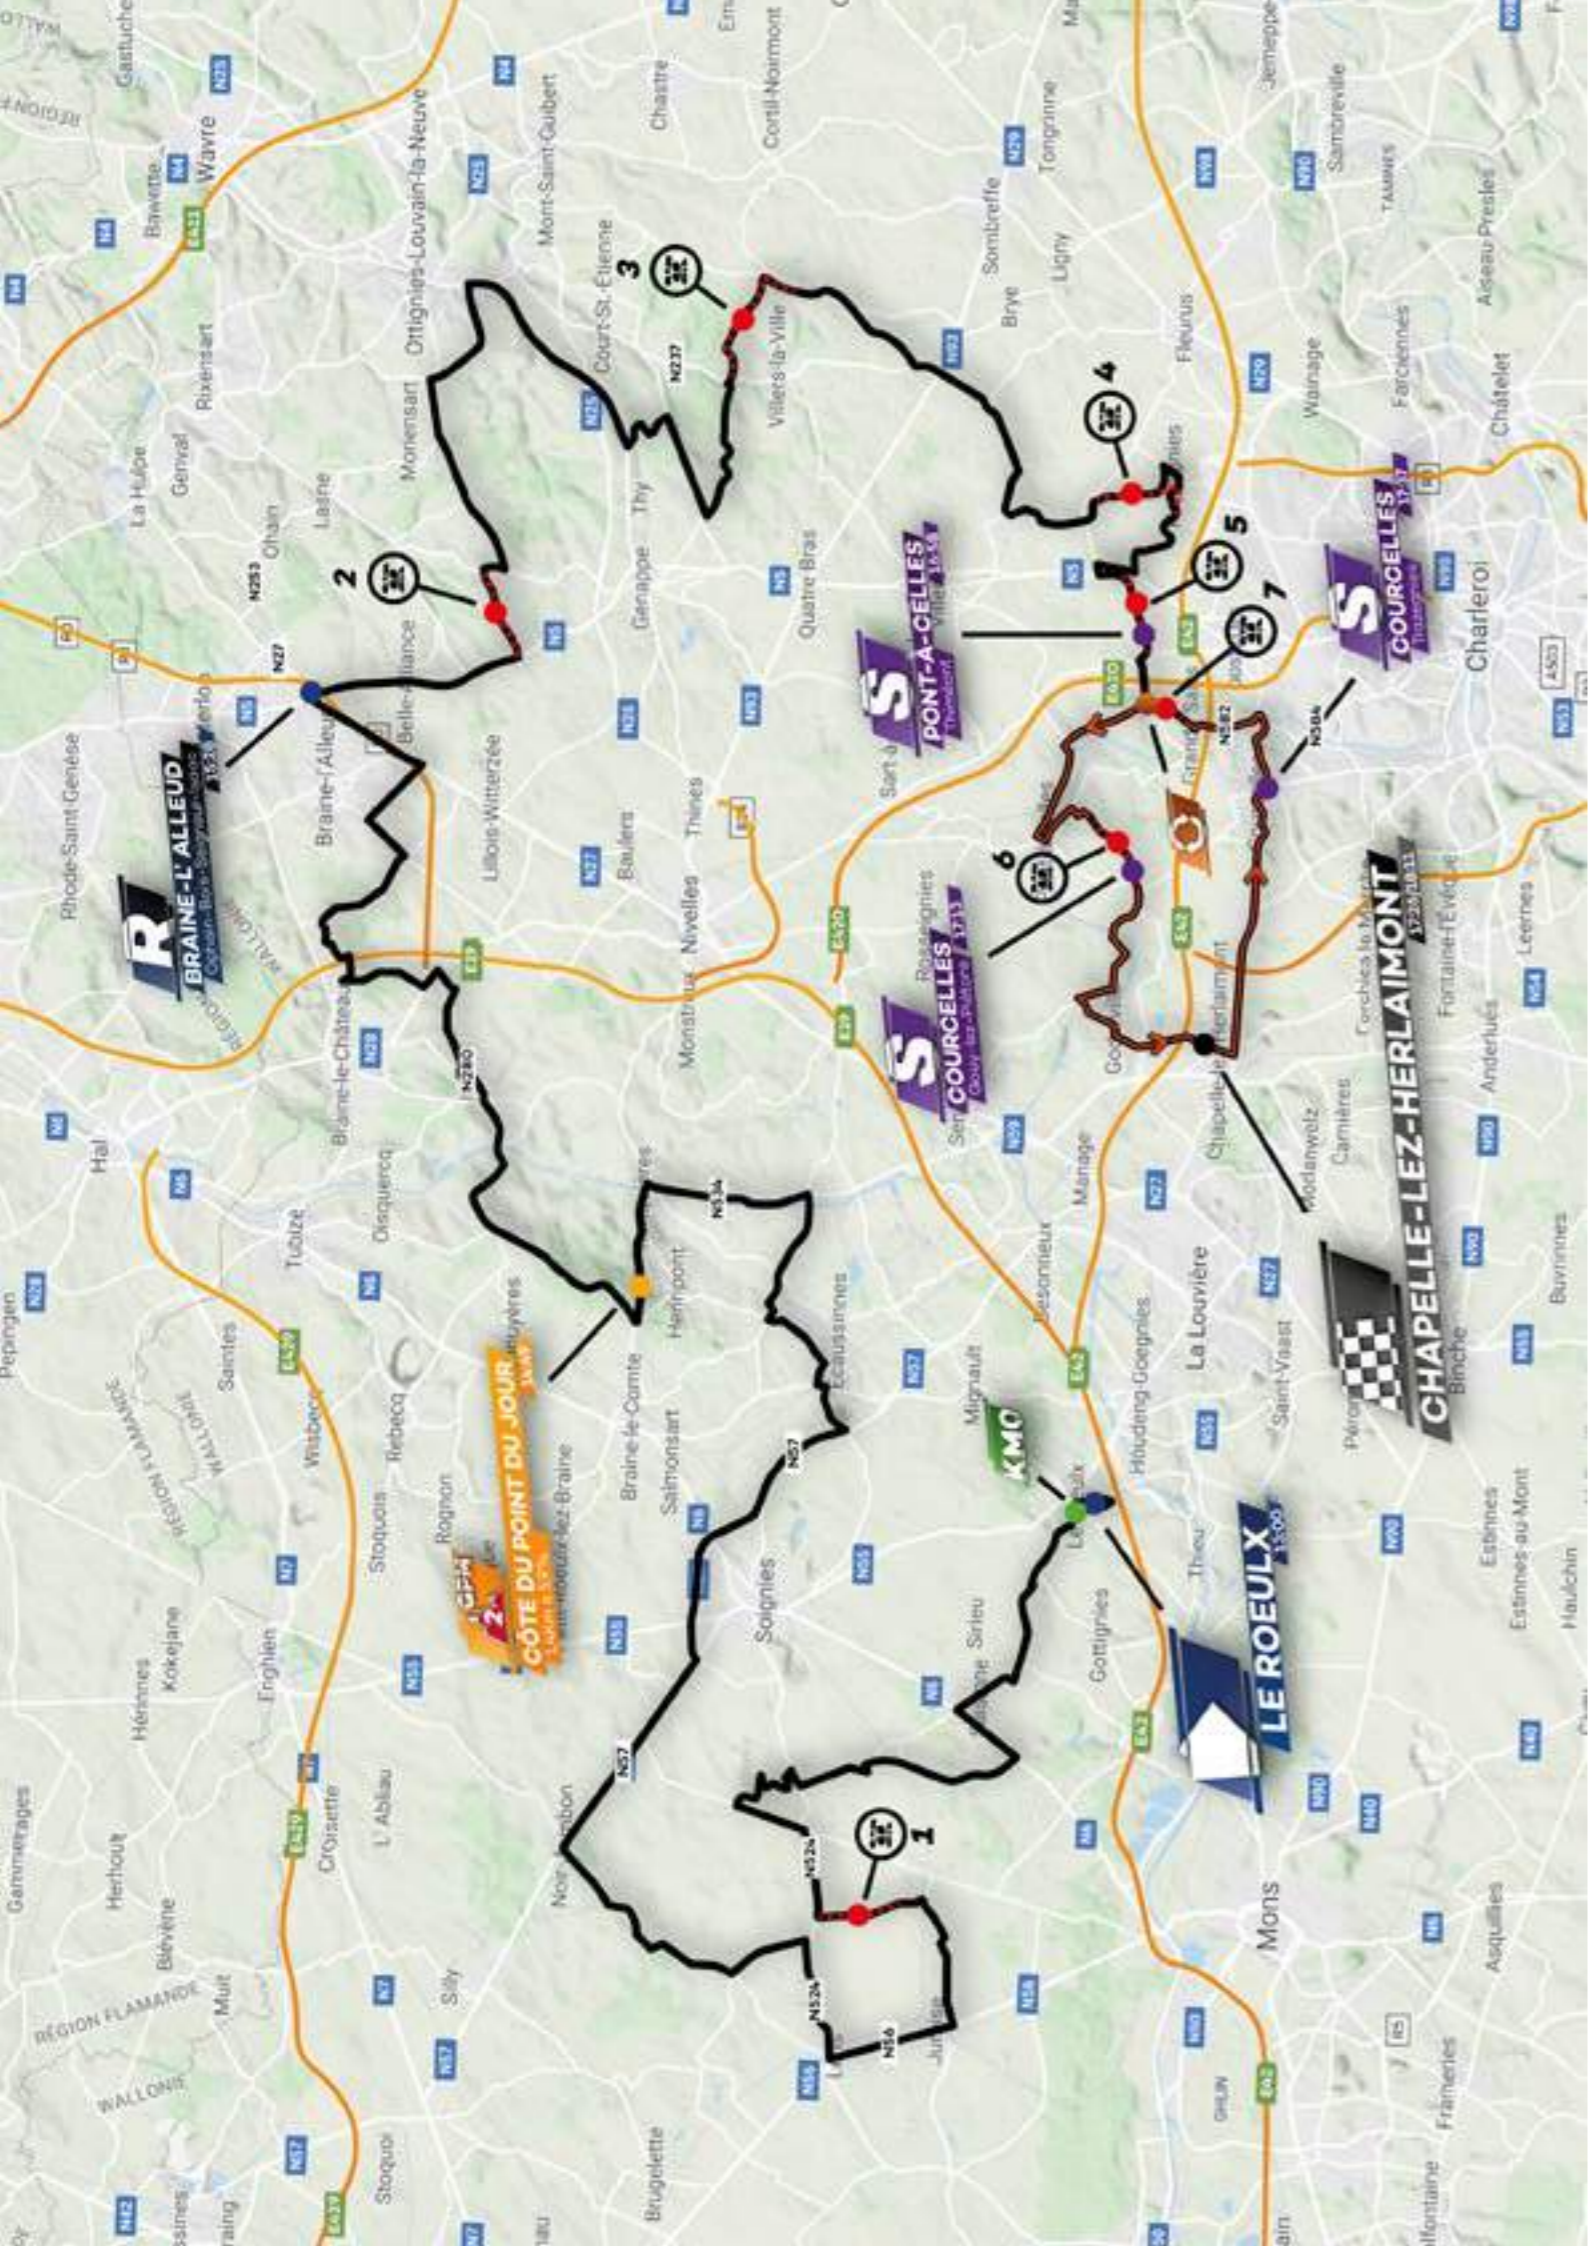

ITINÉRAIRE HORAIRE

KILOMÈTRES				HORAIRES			Horaires Caravane Publicitaire
À parcourir	Parcours			42Km/h	40Km/h	38Km/h	
0,00	-2,54	VC	LE ROEULX	13:00	13:00	13:00	12:20
214,79	0,00	VC	LE ROEULX	13:05	13:05	13:05	12:25
211,19	3,60		Thieusies (SOIGNIES) (VC-N6-VC)	13:10	13:10	13:10	12:30
200,54	14,25		Carrefour VC-N524	13:25	13:26	13:27	12:45
193,54	21,25	N524	Montignies-lez-Lens (LENS) (N524-VC)	13:35	13:36	13:38	12:55
193,17	21,62	VC	ZONE PAVÉE 1 - 2300m	13:35	13:37	13:39	12:55
190,57	24,22		Masnuy-Saint-Pierre (JURBISE)	13:39	13:41	13:43	12:59
189,67	25,12		Passage à niveau 2 voies L96/PN74	13:40	13:42	13:44	13:00
184,48	30,31	N56	Masnuy-Saint-Jean (JURBISE) (VC-N56)	13:40	13:42	13:44	13:00
181,28	33,51	N524	LENS (N56-N524)	13:48	13:50	13:52	13:08
176,38	38,41	VC	Montignies-lez-Lens (LENS) (N524-VC)	13:52	13:55	13:57	13:12
173,75	41,04	VC	Lombise (LENS)	13:59	14:02	14:05	13:19
156,93	57,86	N57	Thoricourt (SILLY) (VC-N57)	14:03	14:06	14:09	13:23
148,77	66,02	VC	ÉCAUSSINES (N57-VC)	14:27	14:31	14:36	13:47
147,01	67,78	N534	Carrefour VC-N534	14:39	14:44	14:49	13:59
141,34	73,45	VC	Ronquières (BRAINE-LE-COMTE) (N534-N533-VC)	14:41	14:46	14:52	14:01
137,17	77,62		CÔTE DU POINT DU JOUR	14:49	14:55	15:00	14:09
131,62	83,17	N280	Hennuyères (BRAINE-LE-COMTE) (VC-N280)	14:55	15:01	15:07	14:15
127,27	87,52		ITTRE	15:03	15:09	15:16	14:23
126,76	88,03	VC	Carrefour N280-N28-VC	15:10	15:16	15:23	14:29
123,39	91,40	VC	BRAINE-LE-CHÂTEAU	15:10	15:17	15:23	14:30
120,68	94,11		Whautier-Braine (BRAINE-LE-CHÂTEAU)	15:15	15:22	15:29	14:35
114,52	100,27		Ophain-Bois-Seigneur-Isaac (BRAINE-LALLEUD)	15:19	15:26	15:33	14:39
112,38	102,41	N27	Carrefour VC-N27	15:28	15:35	15:43	14:47
108,06	106,73	N5	Carrefour N27-N5	15:31	15:38	15:46	14:50
106,94	107,85	VC	Vieux Genappe (GENAPPE) (N5-VC)	15:37	15:45	15:53	14:57
104,34	110,45		ZONE PAVÉE 2 - 2600m	15:39	15:46	15:55	14:58
97,69	117,10	VC	Carrefour VC-N271-VC	15:42	15:50	15:59	15:02
93,69	121,10	N275	Ceroux-Mousty (OTTIGNIES-LOUVAIN-LA-NEUVE) (VC-N275)	15:52	16:00	16:09	15:11
88,04	126,75	N237	COURT-SAINT-ETIENNE (N275-N237)	15:58	16:06	16:16	15:17
78,99	135,80	VC	Bousval (GENAPPE) (N237-VC)	16:06	16:15	16:25	15:25
78,59	136,20	VC	Carrefour VC-N275	16:19	16:28	16:39	15:38
76,54	138,25	N275	Carrefour N275-VC	16:19	16:29	16:40	15:39
73,41	141,38		ZONE PAVÉE 3 - 3500m	16:19	16:29	16:40	15:39
65,18	149,61		Mellery (VILLERS-LA-VILLE)	16:22	16:32	16:43	15:41
63,05	151,74		Tilly (VILLERS-LA-VILLE)	16:26	16:37	16:48	15:46
61,87	152,92		Villers-Perwin (LES BONS VILLERS)	16:38	16:49	17:01	15:58
60,87	153,92		Mellet (LES BONS VILLERS)	16:41	16:52	17:04	16:01
56,83	157,96		ZONE PAVÉE 4 - 2480m	16:43	16:54	17:06	16:02
53,49	161,30		Heppignies (FLEURUS)	16:44	16:55	17:08	16:04
51,83	162,96		Wayaux (LES BONS VILLERS)	16:50	17:01	17:14	16:10
50,26	164,53		ZONE PAVÉE 5 - 1900m	16:55	17:06	17:19	16:14
49,79	165,00		Thiméon (PONT-À-CELLES)	16:58	17:09	17:22	16:17
47,99	166,80		Viesville (PONT-À-CELLES)	17:00	17:11	17:24	16:19
45,09	169,70		Entrée du circuit local	17:00	17:12	17:25	16:20
42,75	172,04		Luttre (PONT-À-CELLES)	17:03	17:15	17:28	16:22
40,64	174,15		PONT-À-CELLES	17:07	17:19	17:32	16:26
35,29	179,50		ZONE PAVÉE 6 - 1800m	17:10	17:23	17:36	16:30
31,12	183,67		Gouy-lez-Piétions (COURCELLES)	17:13	17:26	17:39	16:33
23,75	191,04	N583	Godarville (CHAPELLE-LEZ-HERLAIMONT)	17:21	17:34	17:48	16:40
23,69	191,10	N584	CHAPELLE-LEZ-HERLAIMONT Premier passage de ligne	17:26	17:39	17:54	16:46
21,49	193,30	N582	Carrefour VC-N583	17:27	17:40	17:55	16:46
18,56	196,23	VC	Trazegnies (COURCELLES)	17:37	17:51	18:06	16:57
16,32	198,47		Carrefour N584-N582	17:38	17:51	18:06	16:57
13,52	201,27		Carrefour N582-VC	17:41	17:54	18:10	17:00
10,62	204,17		ZONE PAVÉE 7 - 400m	17:45	17:59	18:14	17:04
9,64	205,15		Luttre (PONT-À-CELLES)	17:48	18:02	18:18	17:07
3,49	211,30		PONT-À-CELLES	17:52	18:06	18:22	17:11
0,00	214,79		ZONE PAVÉE 6 - 1800m	17:56	18:11	18:27	17:15
			Gouy-lez-Piétions (COURCELLES)	17:58	18:12	18:28	17:17
			Godarville (CHAPELLE-LEZ-HERLAIMONT)	18:06	18:21	18:38	17:26
			CHAPELLE-LEZ-HERLAIMONT	18:11	18:27	18:44	17:31