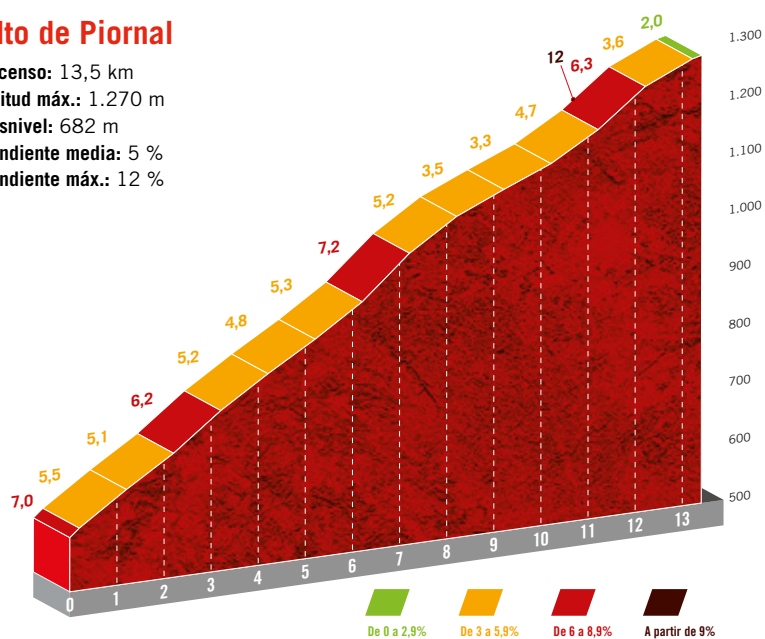

Alto de Piornal

Ascenso: 13,5 km
 Altitud máx.: 1.270 m
 Desnivel: 682 m
 Pendiente media: 5 %
 Pendiente máx.: 12 %

Alto de Piornal

Ascenso: 13,4 km
 Altitud máx.: 1.166 m
 Desnivel: 747 m
 Pendiente media: 5,6 %
 Pendiente máx.: 11 %