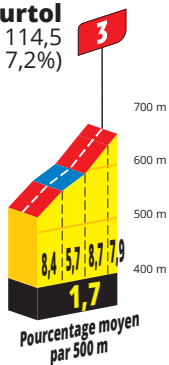

PROFILS

PROFIL DE L'ÉTAPE

PROFIL PARTICULIER

CÔTE DE DURTOL

Côte de Durtol
651 m - km 114,5
(1,7 km à 7,2%)

de 3 à 5,9 %
de 6 à 8,9 %