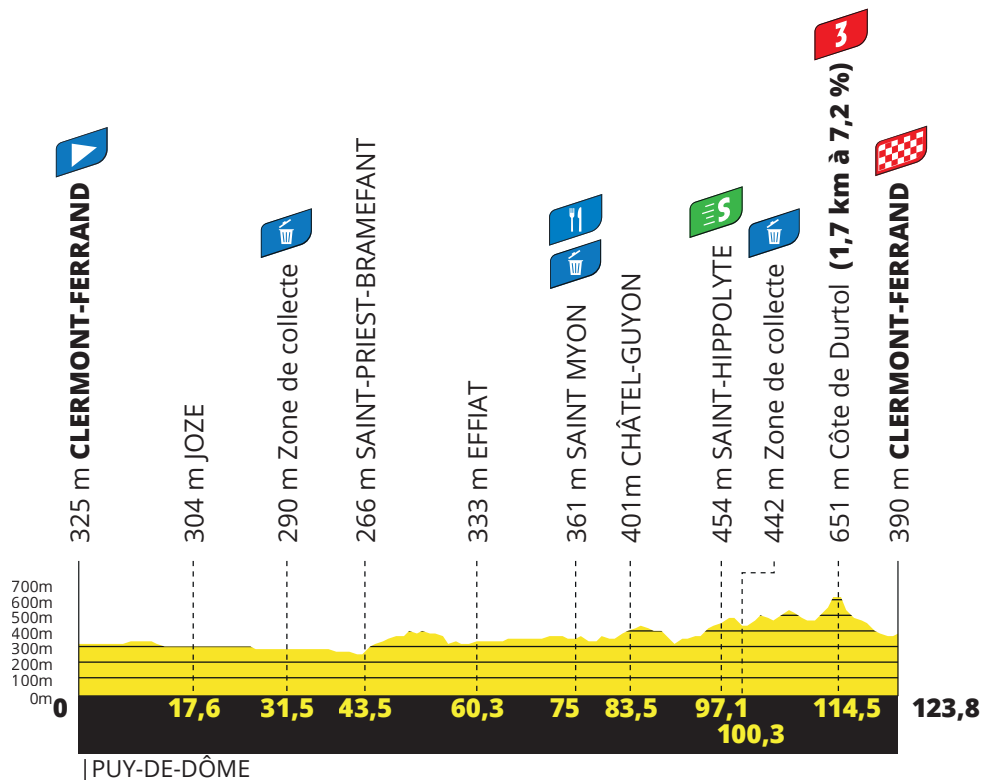

PROFILS

PROFIL DE L'ÉTAPE

PROFIL PARTICULIER

CÔTE DE DURTOL

Côte de Durtol
651 m - km 114,5
(1,7 km à 7,2%)

de 3 à 5,9 %
de 6 à 8,9 %