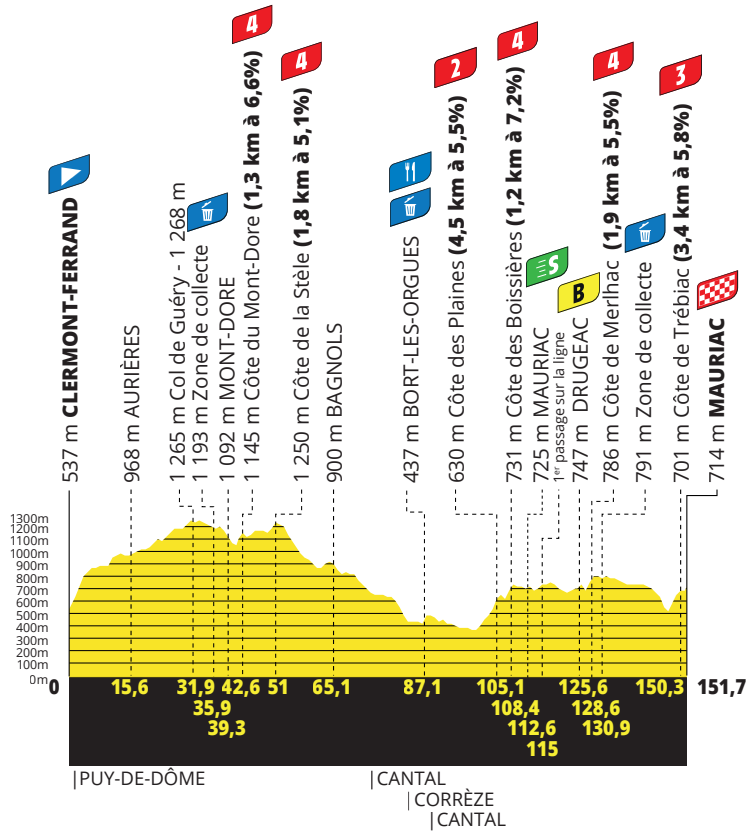

## PROFIL DE L'ÉTAPE

## SPRINT INTERMÉDIAIRE : PROFIL ET PLAN

**KM 112,6 - MAURIAC**