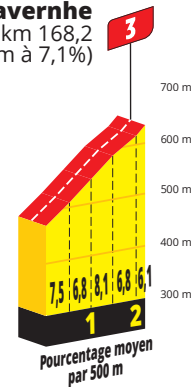

### CÔTE DE MOYRAZÈS

**Côte de Moyrazès**  
722 m - km 161,7  
(4,6 km à 5,5%)

de 3 à 5,9 %  
de 6 à 8,9 %

### CÔTE DE LAVERNHE

**Côte de Lavernhe**  
637 m - km 168,2  
(2,2 km à 7,1%)

de 6 à 8,9 %