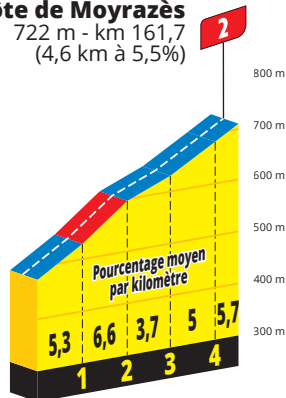

PROFILS PARTICULIERS

CÔTE DE MOYRAZÈS

Côte de Moyrazès
722 m - km 161,7
(4,6 km à 5,5%)