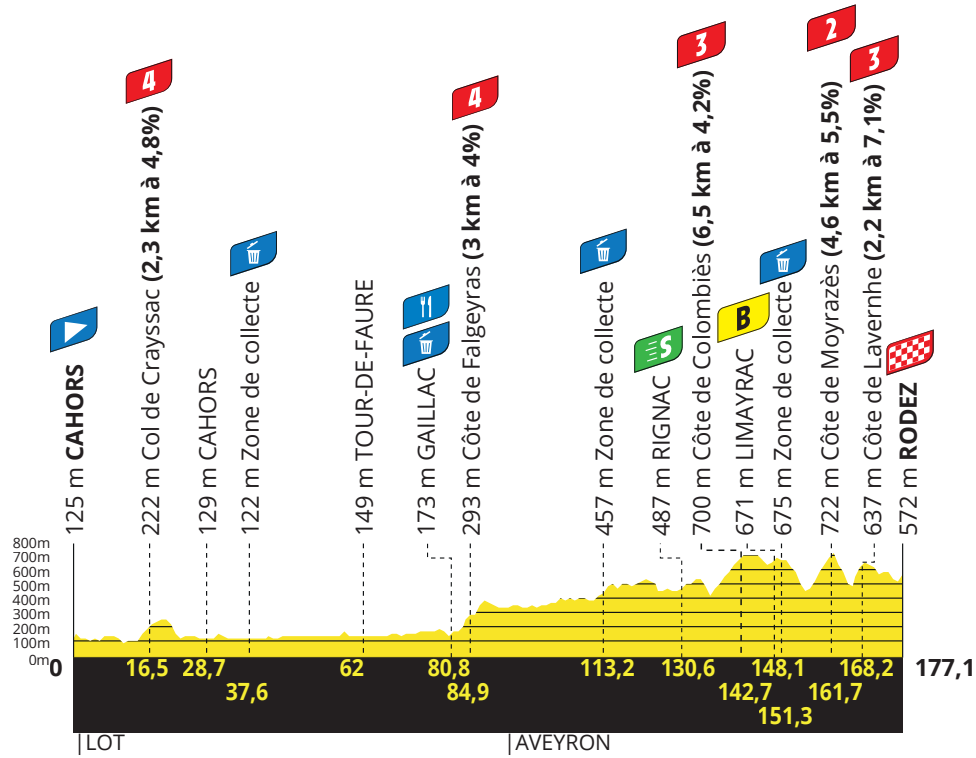

## PROFIL DE L'ÉTAPE

### CÔTE DE MOYRAZÈS

**Côte de Moyrazès**  
722 m - km 161,7  
(4,6 km à 5,5%)

de 3 à 5,9 %  
de 6 à 8,9 %

### CÔTE DE LAVERNHE

**Côte de Lavernhe**  
637 m - km 168,2  
(2,2 km à 7,1%)

de 6 à 8,9 %