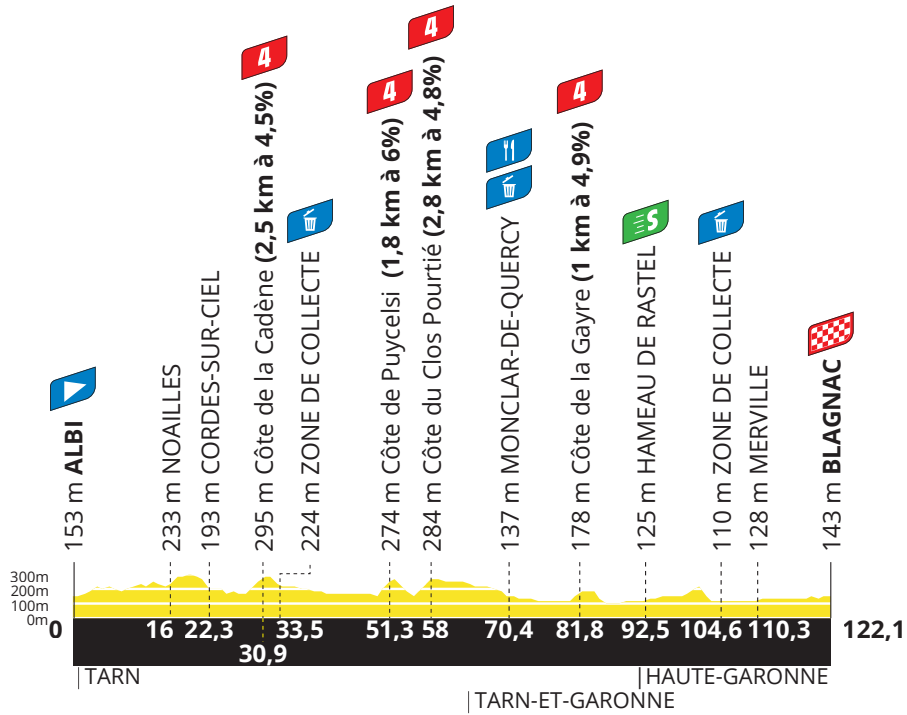

## PROFIL DE L'ÉTAPE

## SPRINT INTERMÉDIAIRE : PROFIL PLAN

**3** KM 92,5 - HAMEAU DE RASTEL