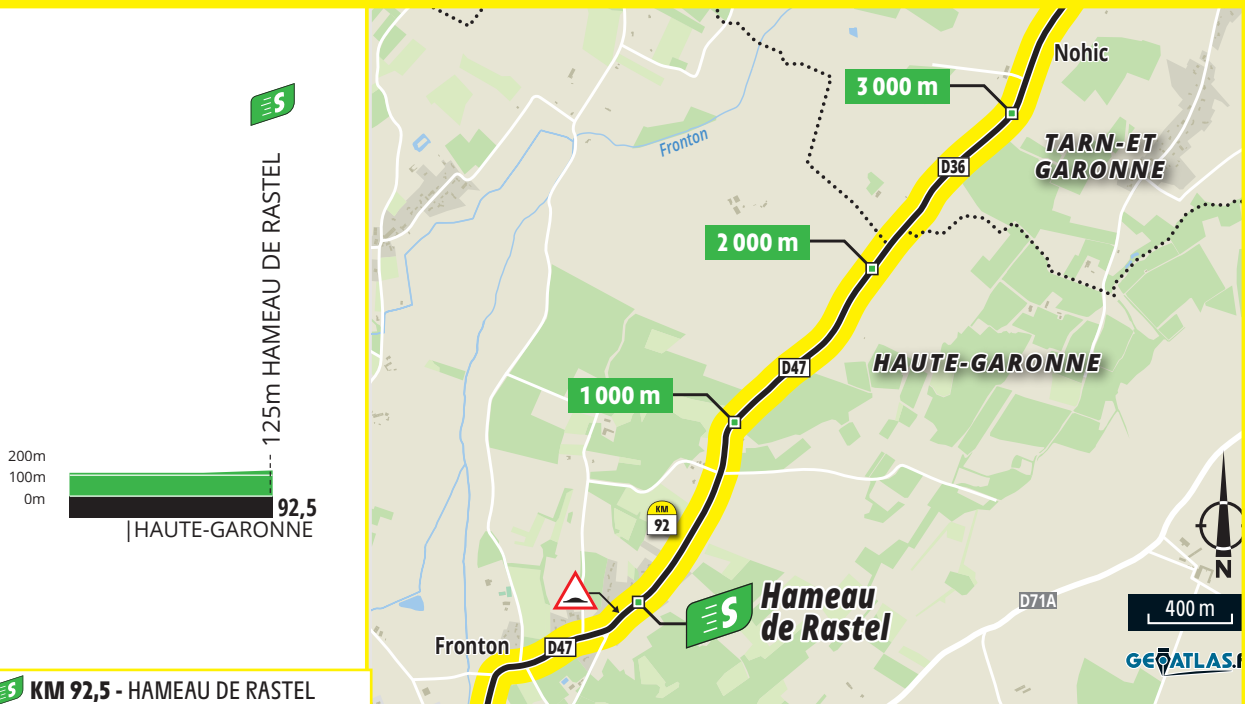

## PROFIL DE L'ÉTAPE

## SPRINT INTERMÉDIAIRE : PROFIL PLAN

**3** KM 92,5 - HAMEAU DE RASTEL