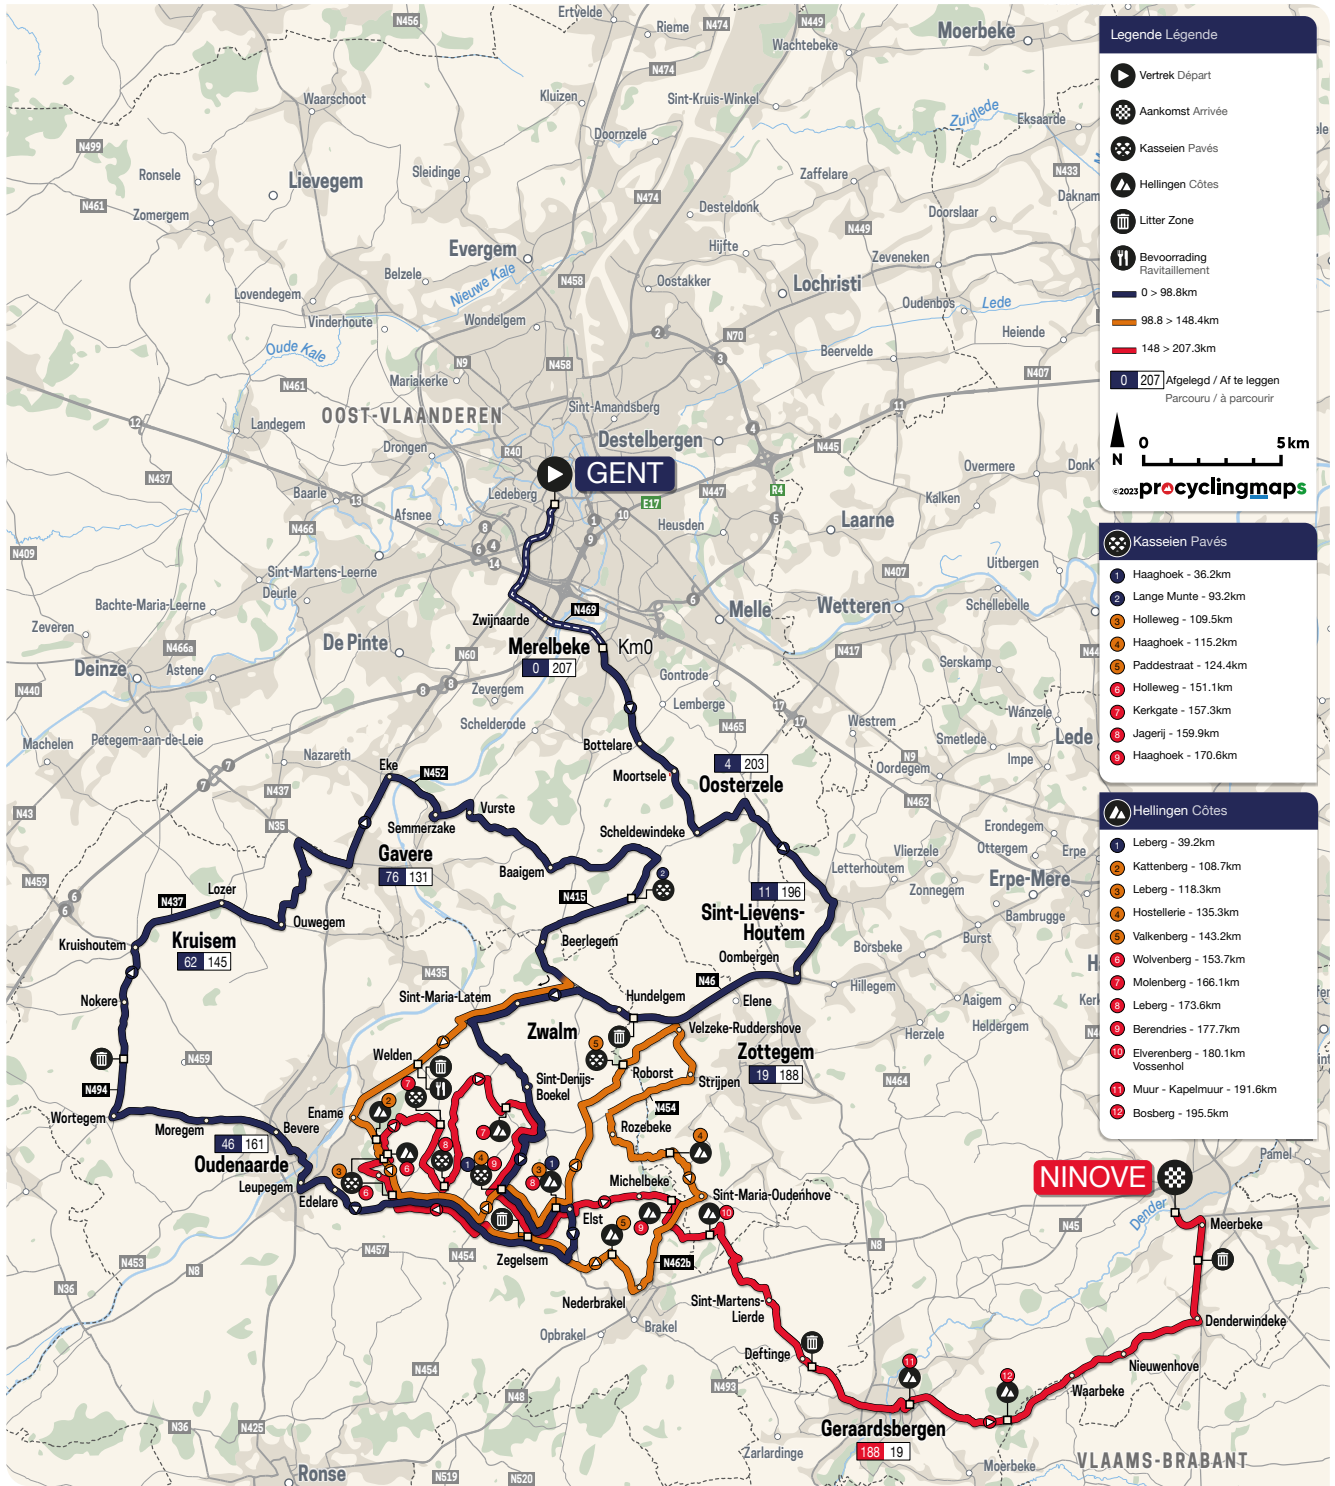

Parcours Elite Mannen

ROUTE HOMMES ELITE / COURSE MEN ELITE

Legende / Légende

- Vertrek / Départ
- Aankomst / Arrivée
- Kasseien Pavés
- Hellingen / Côtes
- Litter Zone
- Bevoorrading / Ravitaillement
- 0 > 98.8km
- 98.8 > 148.4km
- 148 > 207.3km
- 0 207 Afgelegd / Af te leggen
- Parcours / à parcourir

0 5km

© 2023 **proccyclingmaps**

Kasseien Pavés

- 1 Haaghoeck - 36.2km
- 2 Lange Munte - 93.2km
- 3 Holleweg - 109.5km
- 4 Haaghoeck - 115.2km
- 5 Padderstraat - 124.4km
- 6 Holleweg - 151.1km
- 7 Kerkgate - 157.3km
- 8 Jagerij - 159.9km
- 9 Haaghoeck - 170.6km

Hellingen / Côtes

- 1 Leberg - 39.2km
- 2 Kattenberg - 108.7km
- 3 Leberg - 118.3km
- 4 Hostellerie - 135.3km
- 5 Valkenberg - 143.2km
- 6 Wolvenberg - 153.7km
- 7 Molenberg - 166.1km
- 8 Leberg - 173.6km
- 9 Berendries - 177.7km
- 10 Elverenberg - 180.1km
- 11 Muur - Kapelmuur - 191.6km
- 12 Bosberg - 195.5km