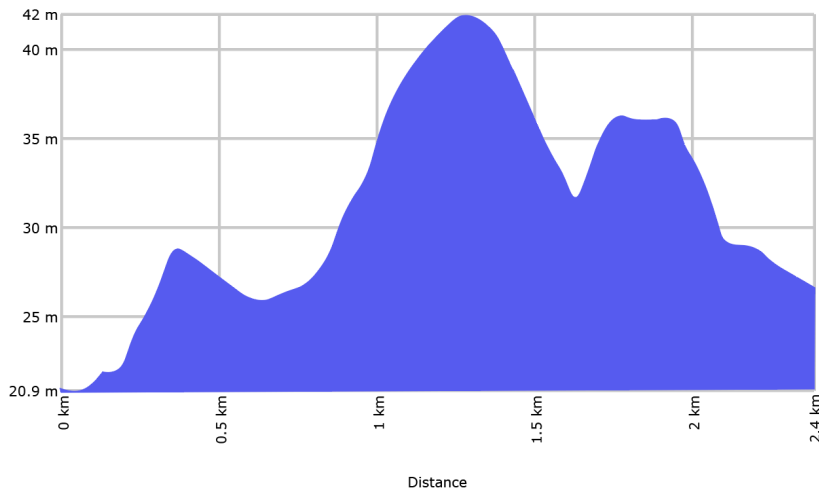

Prolgue

Stage 1 Gennepe - Gennepe

Stage 2 Leuven - Leuven (ITT)

Stage 3 Emmeloord - Lelystad

Stage 4 Valkenburg - Valkenburg

Stage 5 Arnhem - Arnhem