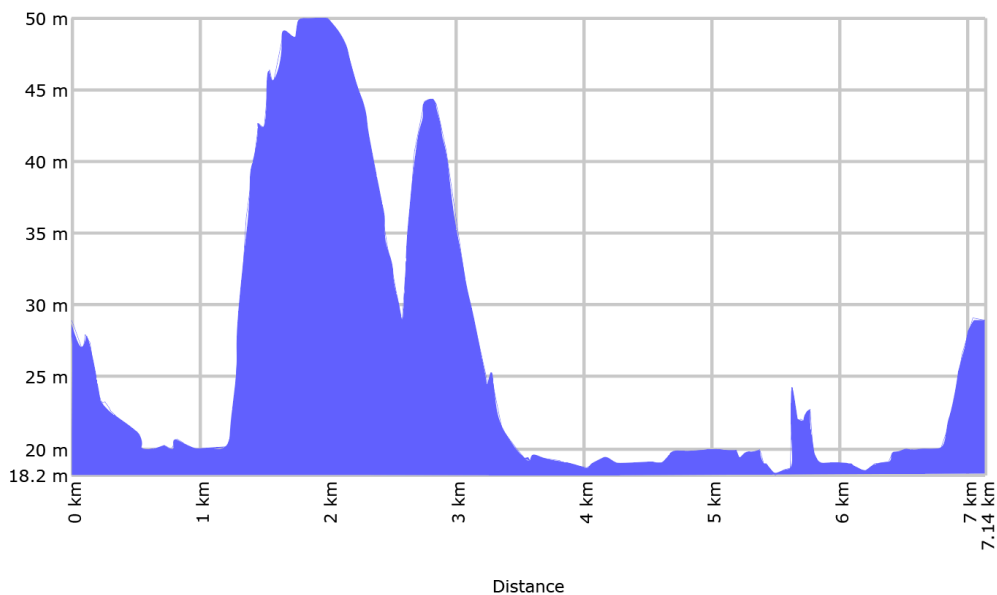

Prolgue

Stage 1 Gennepe - Gennepe

Stage 2 Leuven - Leuven (ITT)

Stage 3 Emmeloord - Lelystad

Stage 4 Valkenburg - Valkenburg

Stage 5 Arnhem - Arnhem