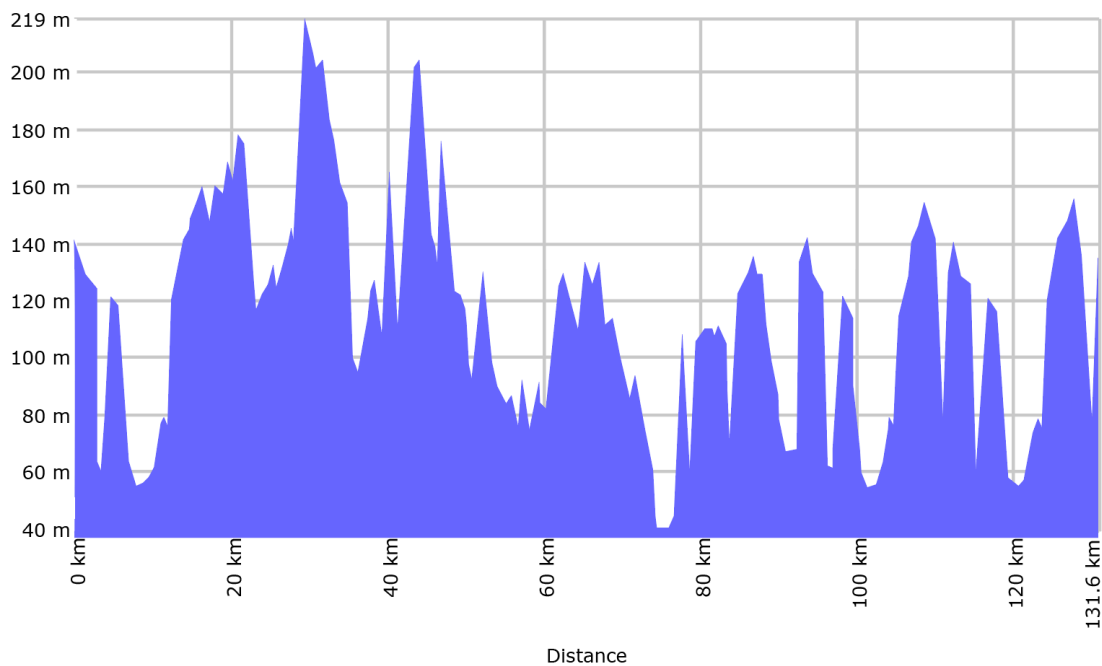

Prolgue

Stage 1 Gennepe - Gennepe

Stage 2 Leuven - Leuven (ITT)

Stage 3 Emmeloord - Lelystad

Stage 4 Valkenburg - Valkenburg

Stage 5 Arnhem - Arnhem