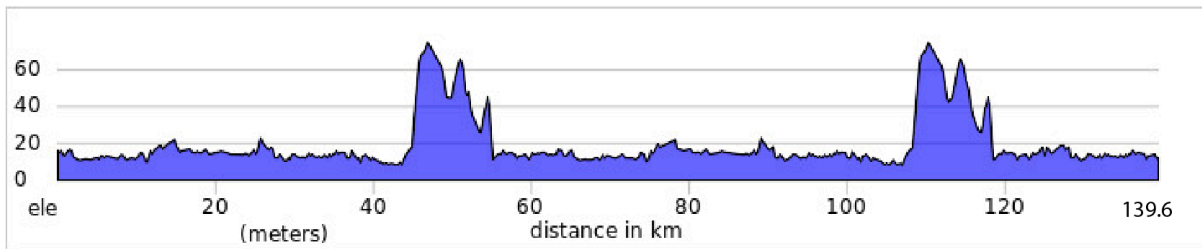

Prolgue

Stage 1 Gennepe - Gennepe

Stage 2 Leuven - Leuven (ITT)

Stage 3 Emmeloord - Lelystad

Stage 4 Valkenburg - Valkenburg

Stage 5 Arnhem - Arnhem