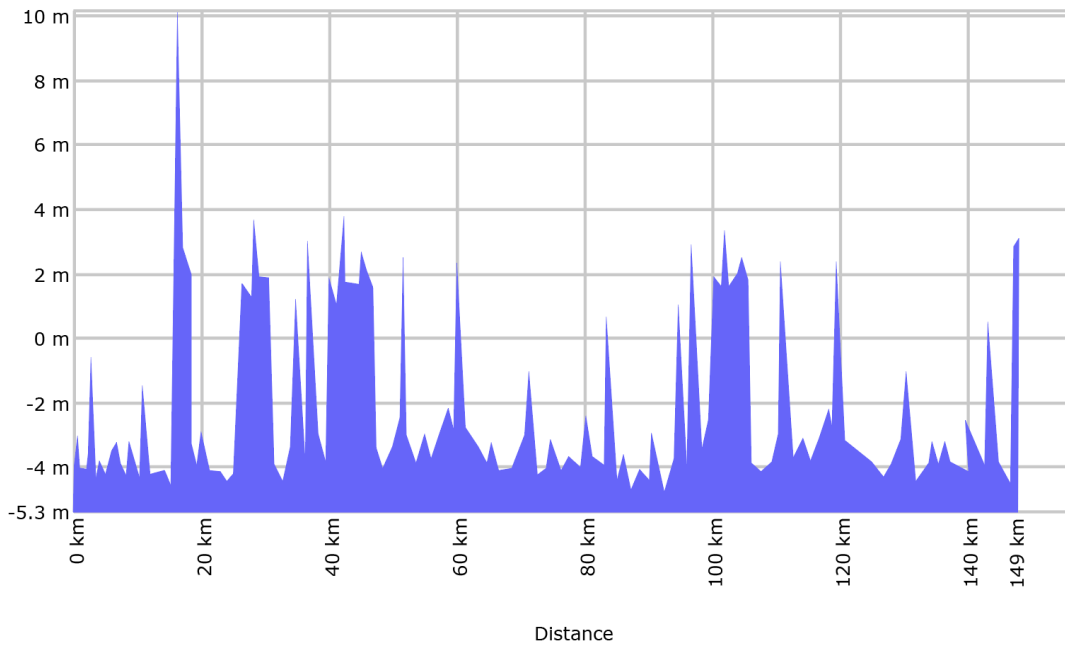

Prolgue

Stage 1 Gennepe - Gennepe

Stage 2 Leuven - Leuven (ITT)

Stage 3 Emmeloord - Lelystad

Stage 4 Valkenburg - Valkenburg

Stage 5 Arnhem - Arnhem