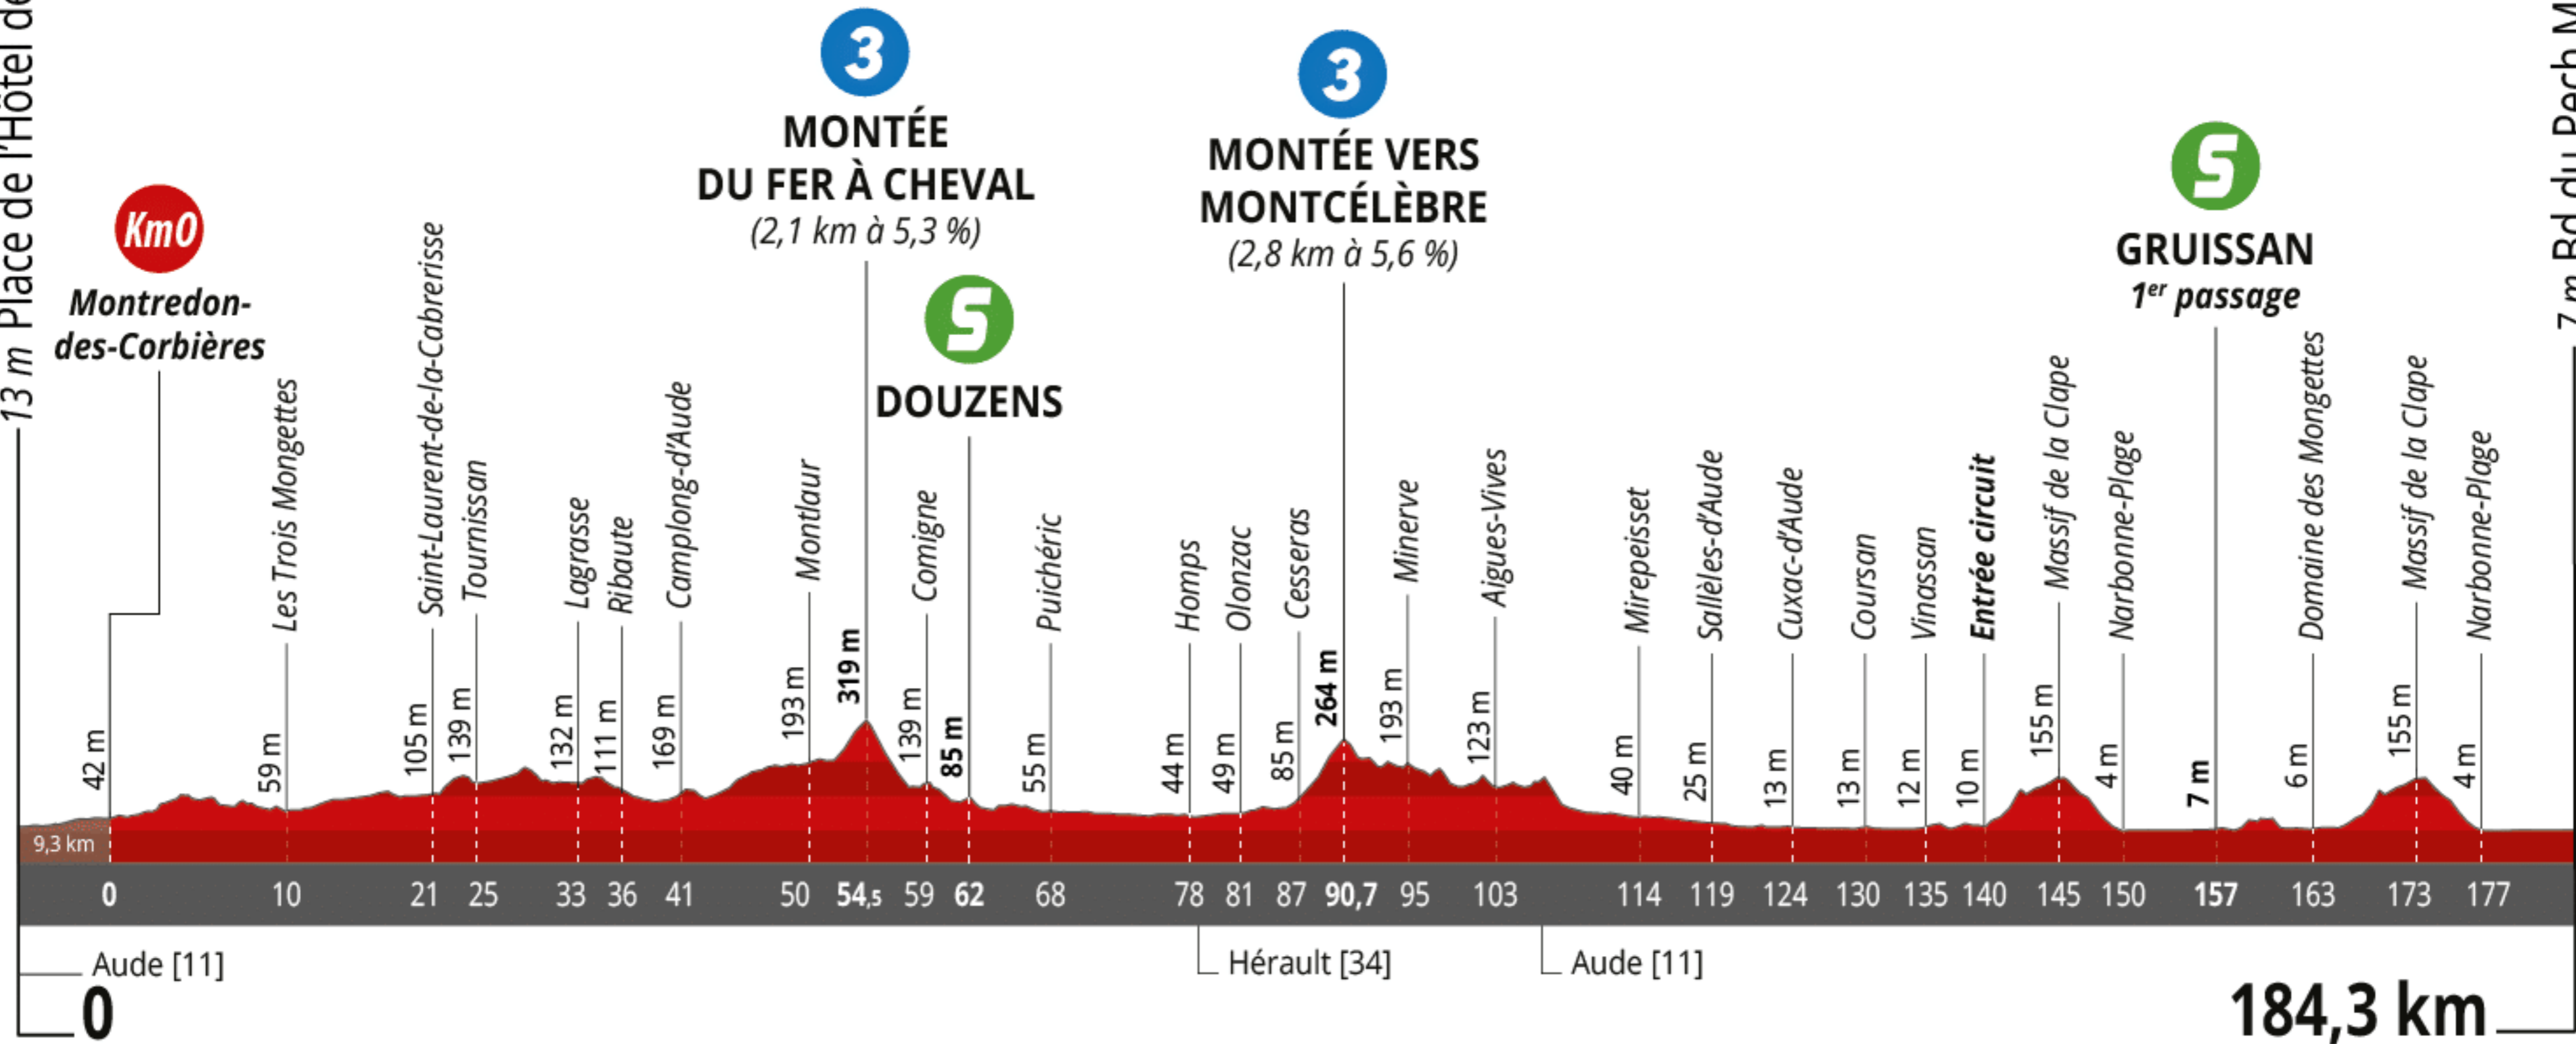

NARBONNE

Côte du Midi

GRUISSAN

Esprit du Sud

13 m Place de l'Hôtel de Ville

7 m Bd du Pech Maynaud

184,3 km