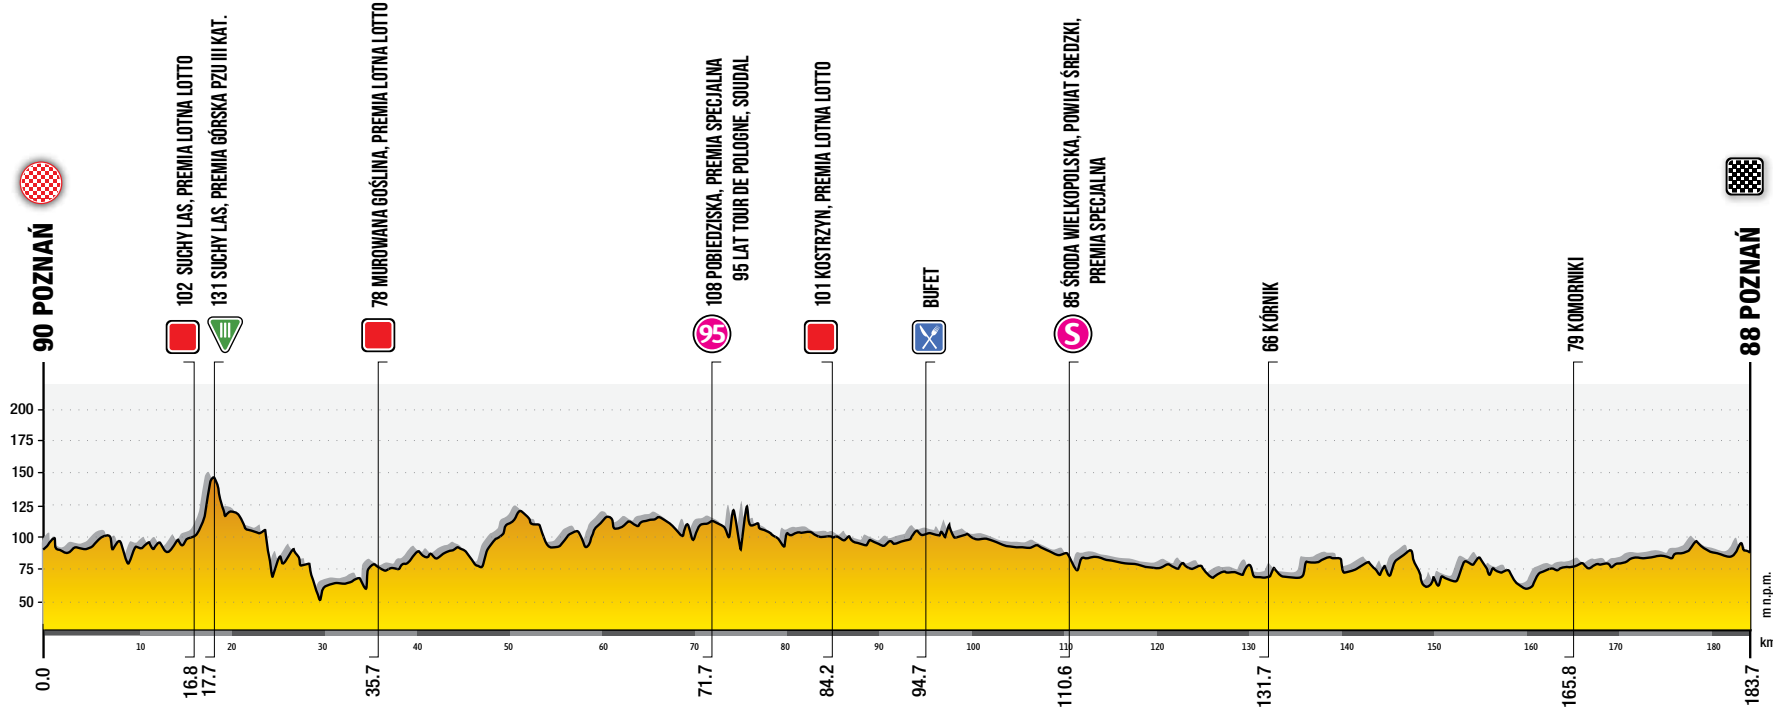

TdP

PRZEKRÓJ TRASY | STAGE PROFILE

POZNAŃ - POZNAŃ
29.07.2023 | 183.7 km

01