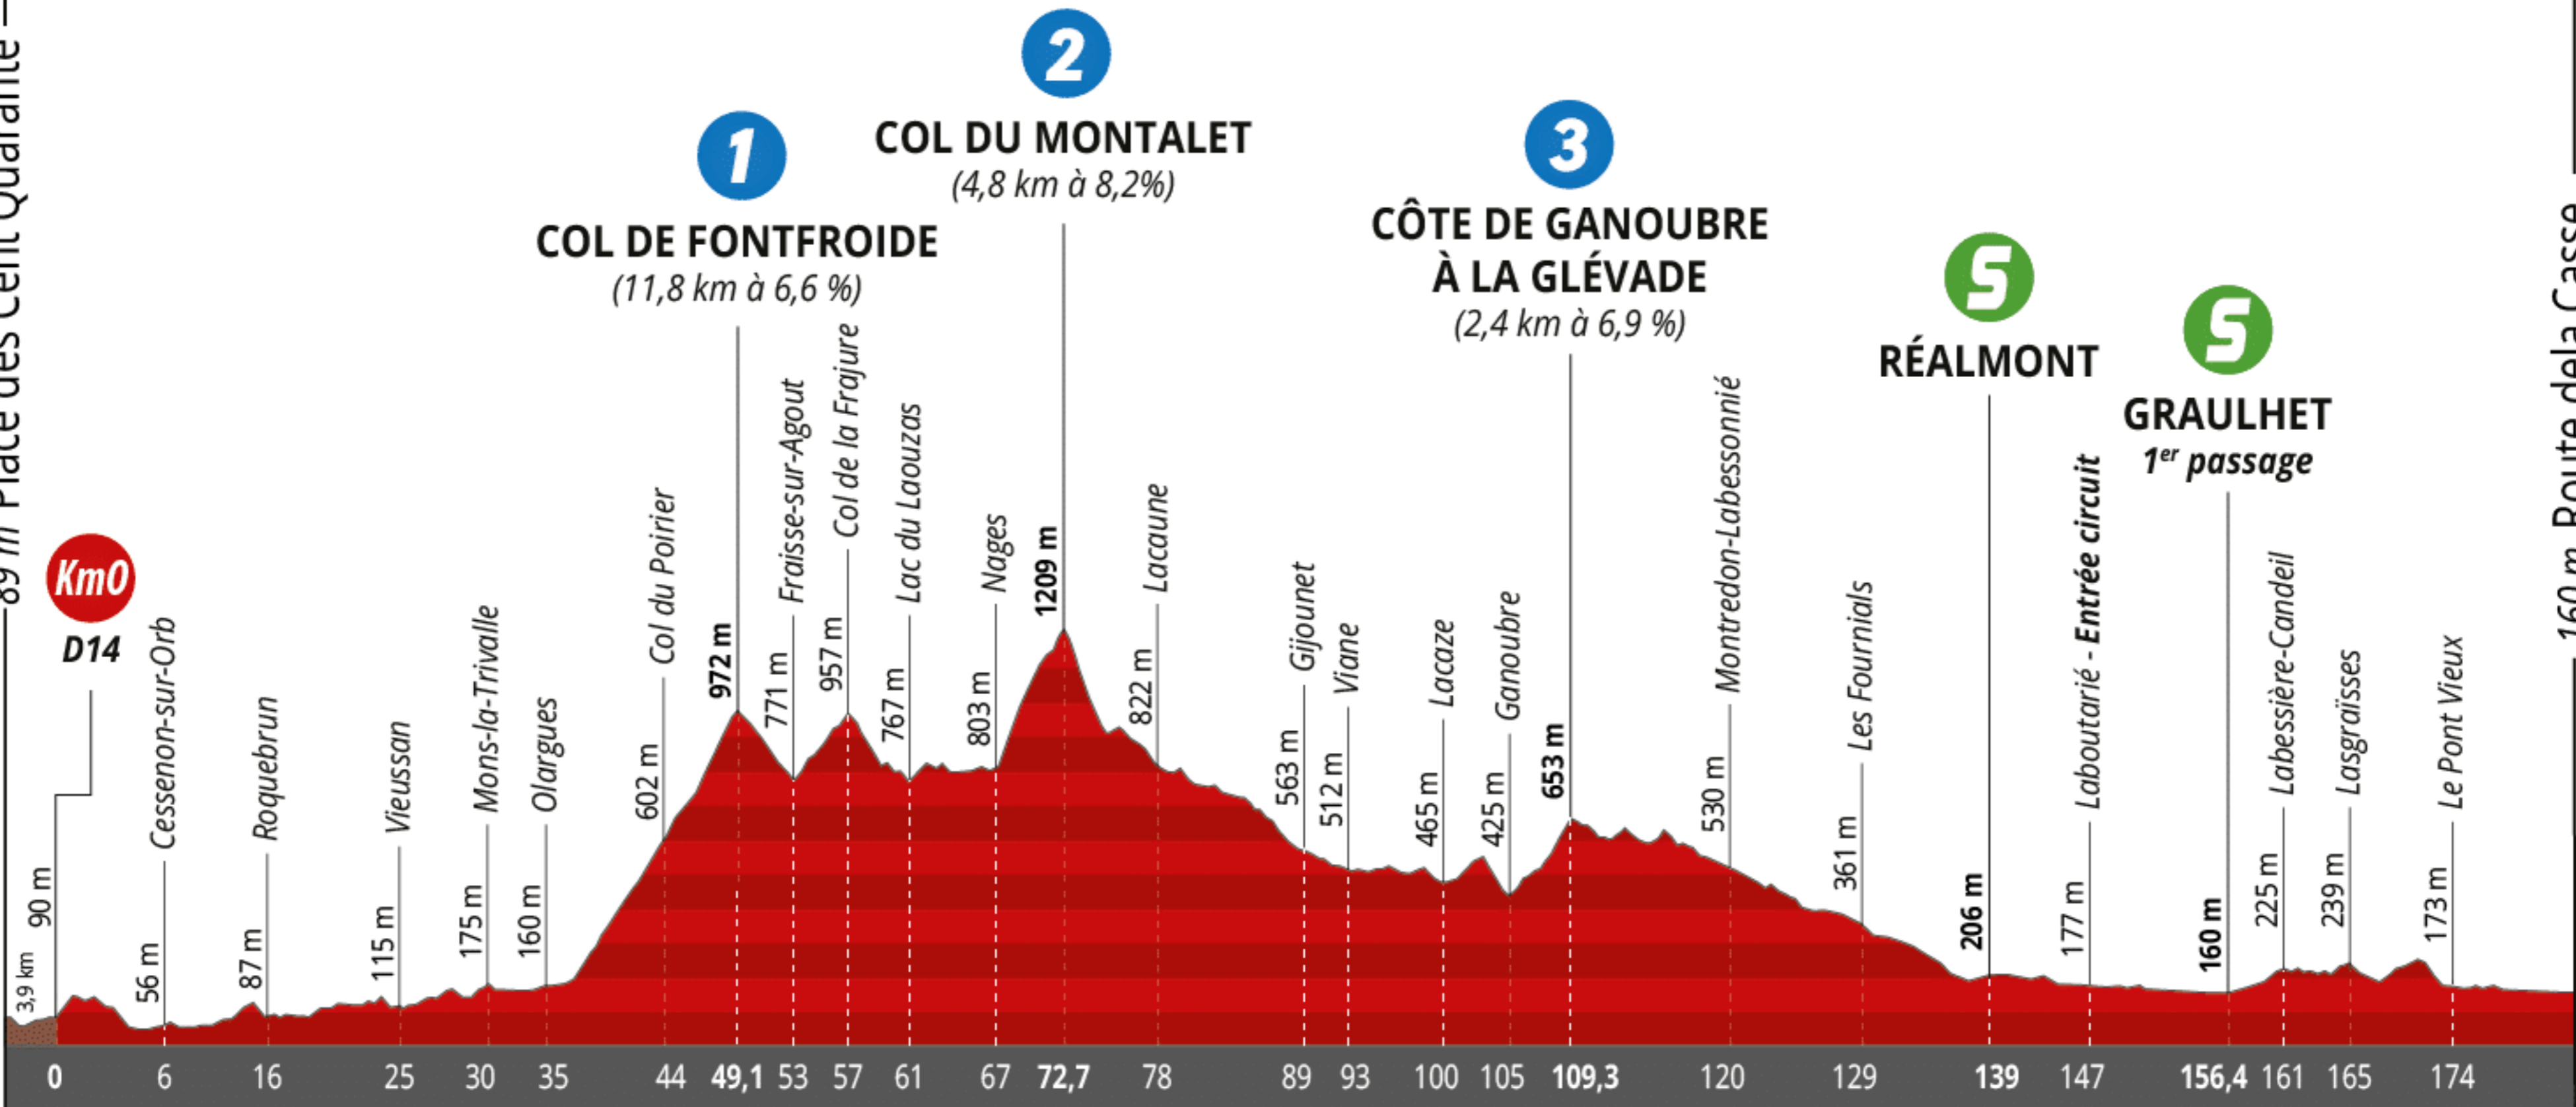

CAZOULS-LÈS-BÉZIER

GRAULHET

89 m Place des Cent Quarante

160 m Route de la Casse

Km0

D14

Hérault [34]

Tarn [81]

0

182 km