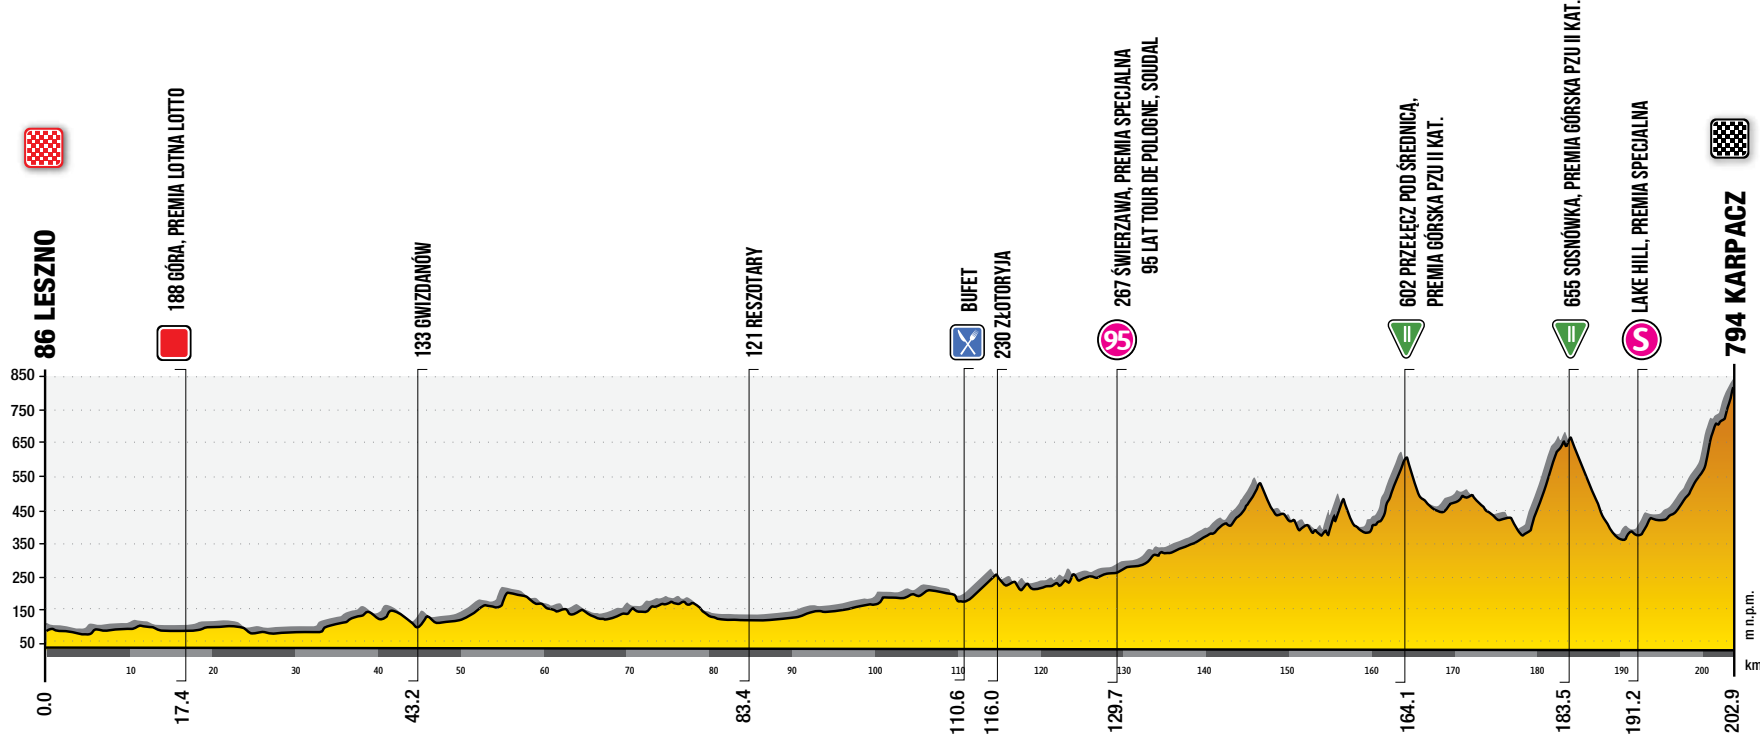

PRZEKRÓJ TRASY | STAGE PROFILE

LESZNO – KARPACZ |
30.07.2023 | 202.9 km