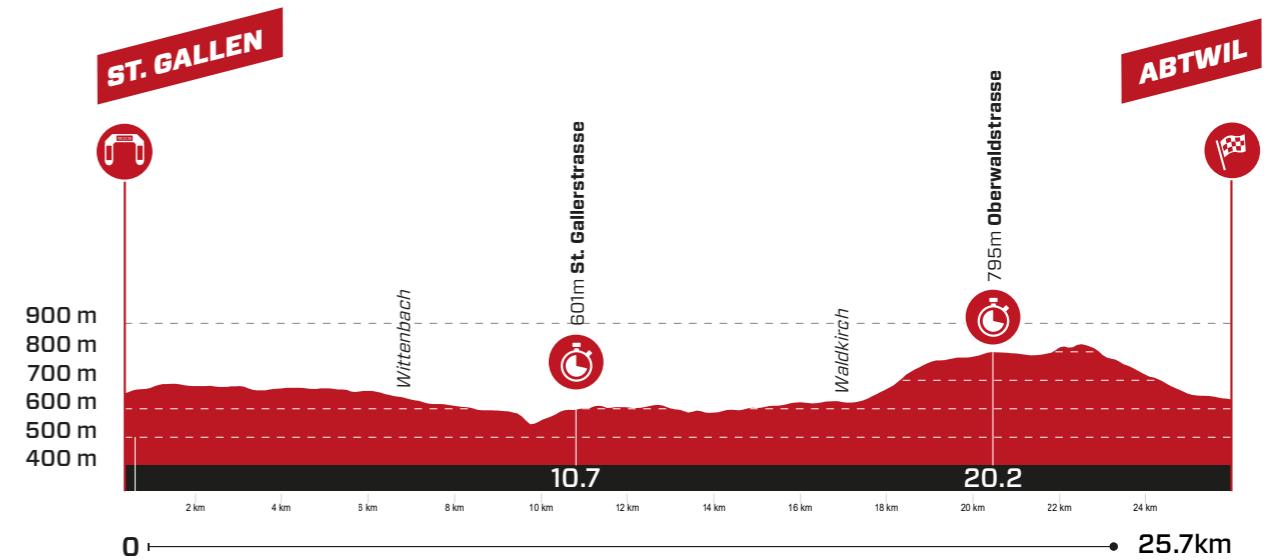

## TRAFFIC PLAN ST. GALLEN

## GPS PPO

## RACE SCHEDULE

Ascent	▲ 415 m	Total time	34 min 16 sec
Descent	▼ 435 m	Average Speed	45 km/h

m ü. M.	km	km	Ort / Lieu	Advertising convoy	First	Last	
	657	0.0	Fürstenlandstrasse	12:45	10:00	11:53	
	675	1.6	Crossing straight	12:50	10:02	11:55	
	675	1.7	Turn right, Rosenbergstrasse	12:55	10:03	11:56	
	643	6.1	Wittenbach	13:00	10:08	12:01	
	607	7.7	Roundabout straight, Romanshonerstrasse	13:05	10:11	12:04	
	590	8.8	Roundabout left, Leestrasse	13:10	10:12	12:05	
	599	10.4	Schöntal	13:15	10:14	12:07	
🕒	601	10.7	St.Gallerstrasse	Intermediate Time	13:18	10:15	12:08
	604	11.3	Bernhardzell	13:18	10:15	12:08	
	608	15.0	Edlischwil	13:20	10:20	12:13	
	621	16.1	Waldkirch	13:25	10:22	12:15	
	622	17.0	Turn left, Oberwaldstrasse	13:27	10:23	12:16	
🕒	795	20.2	Oberwaldstrasse	Intermediate Time	13:30	10:27	12:20
	796	20.7	Turn right, Andwilermoosstrasse	13:30	10:28	12:21	
	796	20.8	Turn left, Talstrasse	13:31	10:28	12:21	
	797	22.5	Abtwil	13:35	10:30	12:23	
	645	25.0	Turn right, Hauptstrasse	13:40	10:34	12:27	
	633	25.6	Turn left, Wiesenbachstrasse	13:41	10:34	12:27	
	633	25.6	Deviation straight 100 m before finish	13:45	10:35	12:28	
🏁	633	25.7	Finish - Wiesenbachstrasse	13:45	10:35	12:28	