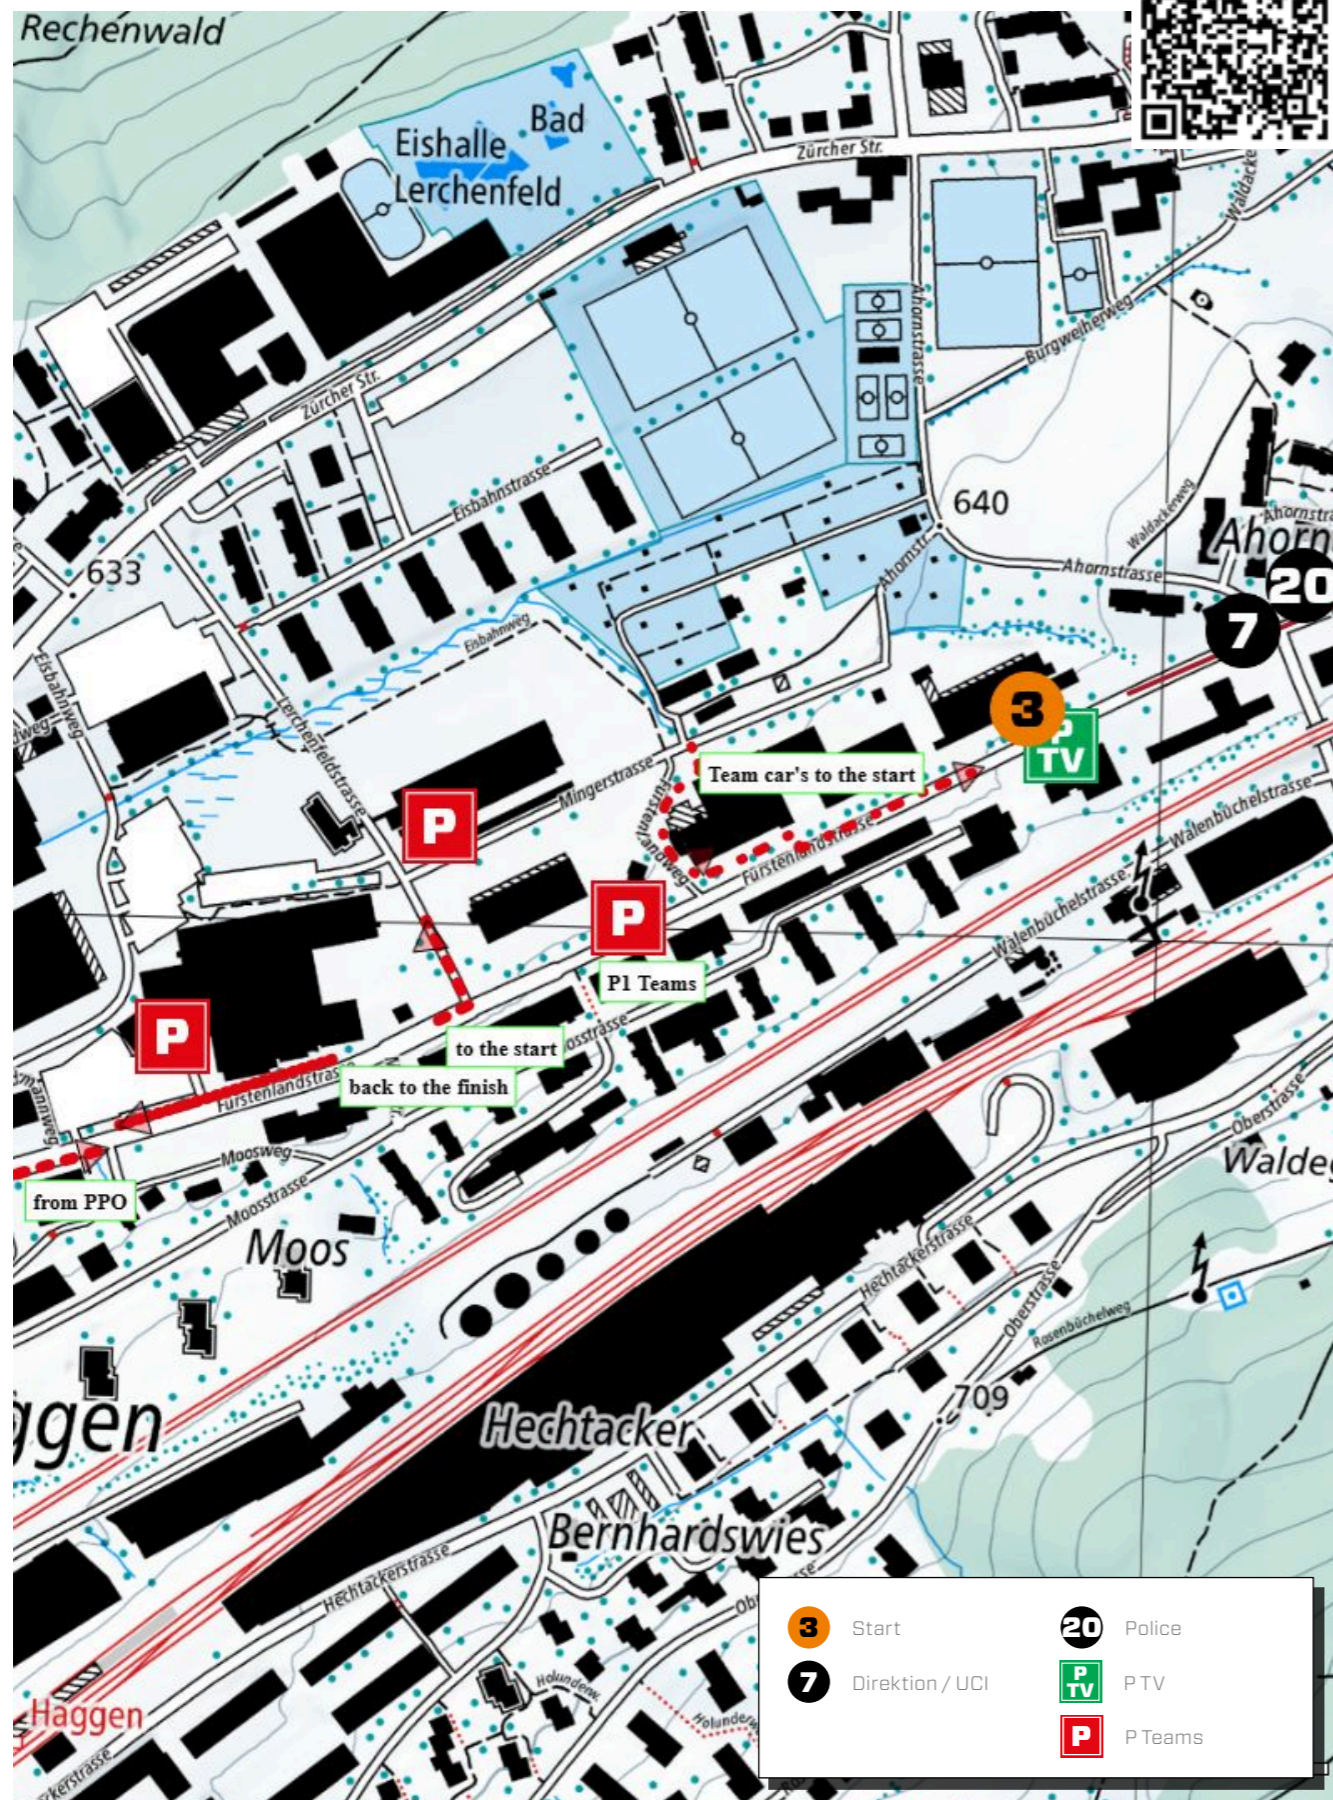

## TRAFFIC PLAN ST. GALLEN

## GPS PPO

## RACE SCHEDULE

Ascent	▲ 415 m	Total time	34 min 16 sec
Descent	▼ 435 m	Average Speed	45 km/h

m ü. M.	km	km	Ort / Lieu	Advertising convoy	First	Last	
	657	0.0	Fürstenlandstrasse	12:45	10:00	11:53	
	675	1.6	Crossing straight	12:50	10:02	11:55	
	675	1.7	Turn right, Rosenbergstrasse	12:55	10:03	11:56	
	643	6.1	Wittenbach	13:00	10:08	12:01	
	607	7.7	Roundabout straight, Romanshonerstrasse	13:05	10:11	12:04	
	590	8.8	Roundabout left, Leestrasse	13:10	10:12	12:05	
	599	10.4	Schöntal	13:15	10:14	12:07	
🕒	601	10.7	St.Gallerstrasse	Intermediate Time	13:18	10:15	12:08
	604	11.3	Bernhardzell	13:18	10:15	12:08	
	608	15.0	Edlischwil	13:20	10:20	12:13	
	621	16.1	Waldkirch	13:25	10:22	12:15	
	622	17.0	Turn left, Oberwaldstrasse	13:27	10:23	12:16	
🕒	795	20.2	Oberwaldstrasse	Intermediate Time	13:30	10:27	12:20
	796	20.7	Turn right, Andwilermoosstrasse	13:30	10:28	12:21	
	796	20.8	Turn left, Talstrasse	13:31	10:28	12:21	
	797	22.5	Abtwil	13:35	10:30	12:23	
	645	25.0	Turn right, Hauptstrasse	13:40	10:34	12:27	
	633	25.6	Turn left, Wiesenbachstrasse	13:41	10:34	12:27	
	633	25.6	Deviation straight 100 m before finish	13:45	10:35	12:28	
🏁	633	25.7	Finish - Wiesenbachstrasse	13:45	10:35	12:28	