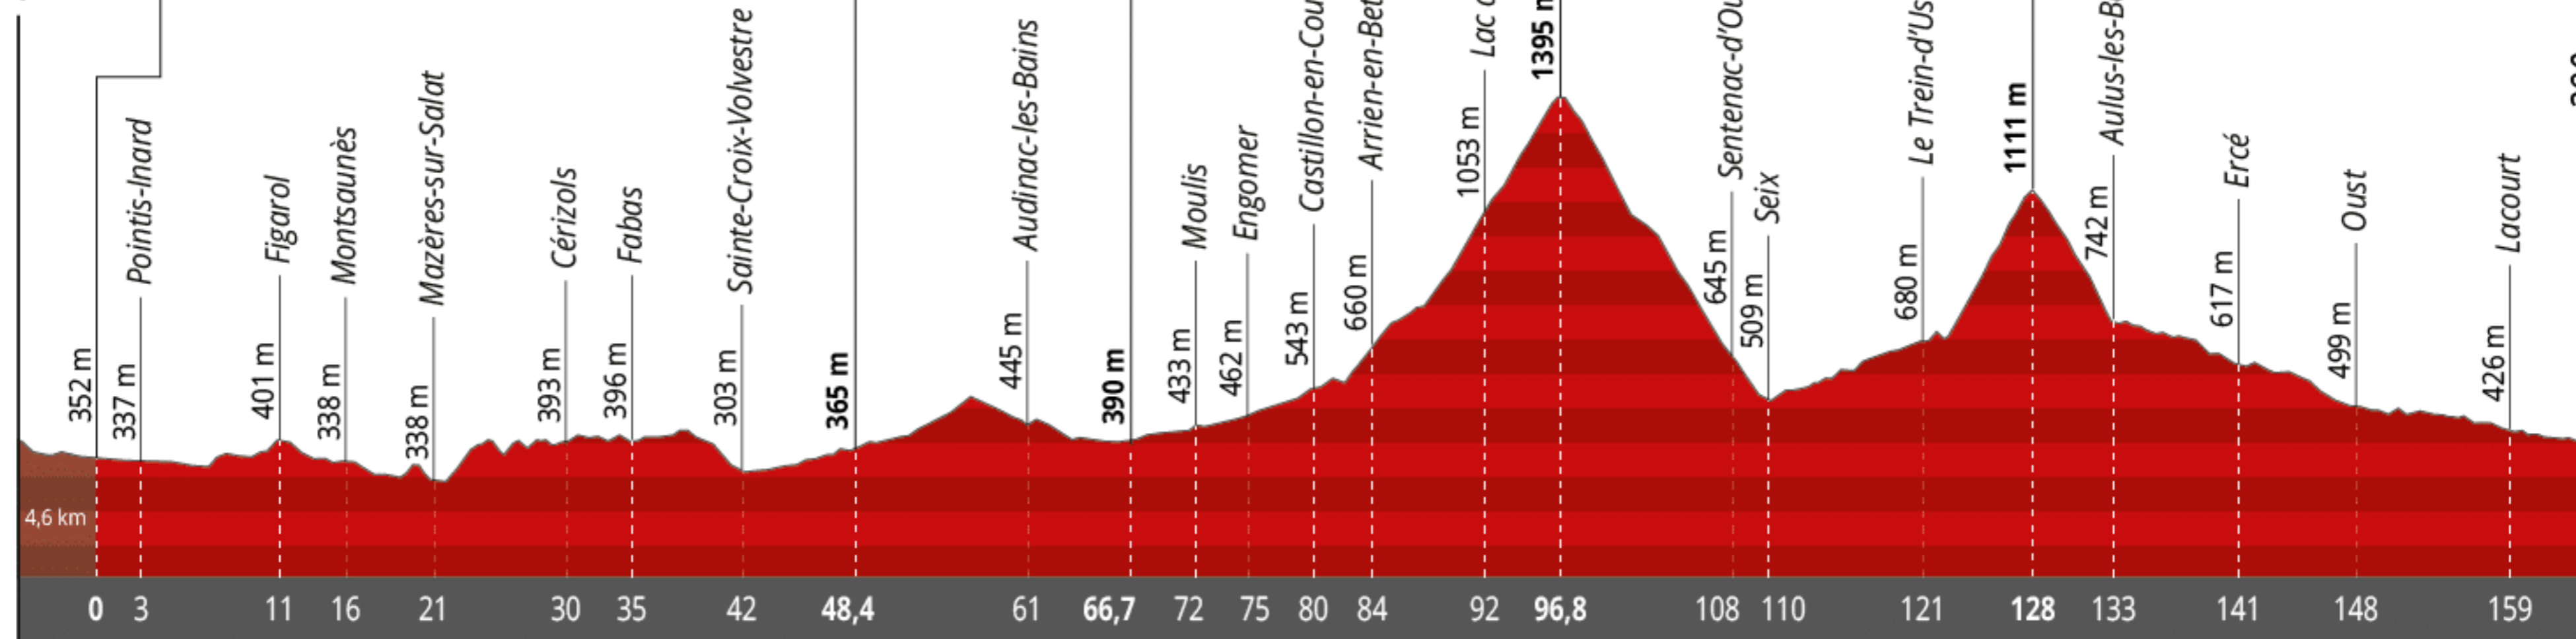

# SAINT-GAUDENS

# SAINT-GIRONS

## Ariège-Pyrénées

401m Bd Jean Bepmale

**Km0**

Miramont-de-Comminges

**1**  
COL DE LA CORE  
(14,1 km à 5,9 %)

**2**  
COL DE LATRAPE  
(5,9 km à 7,2 %)

390 m Bd Frédéric Arnaud

Haute-Garonne [31]

Ariège [09]

**0**

**164,7 km**