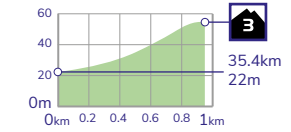

### KoM profiles

Kilton Hill: Cat 3 0.94km / 3.50% avg

Red Hill Lane: Cat 3 1.05km / 2.30% avg