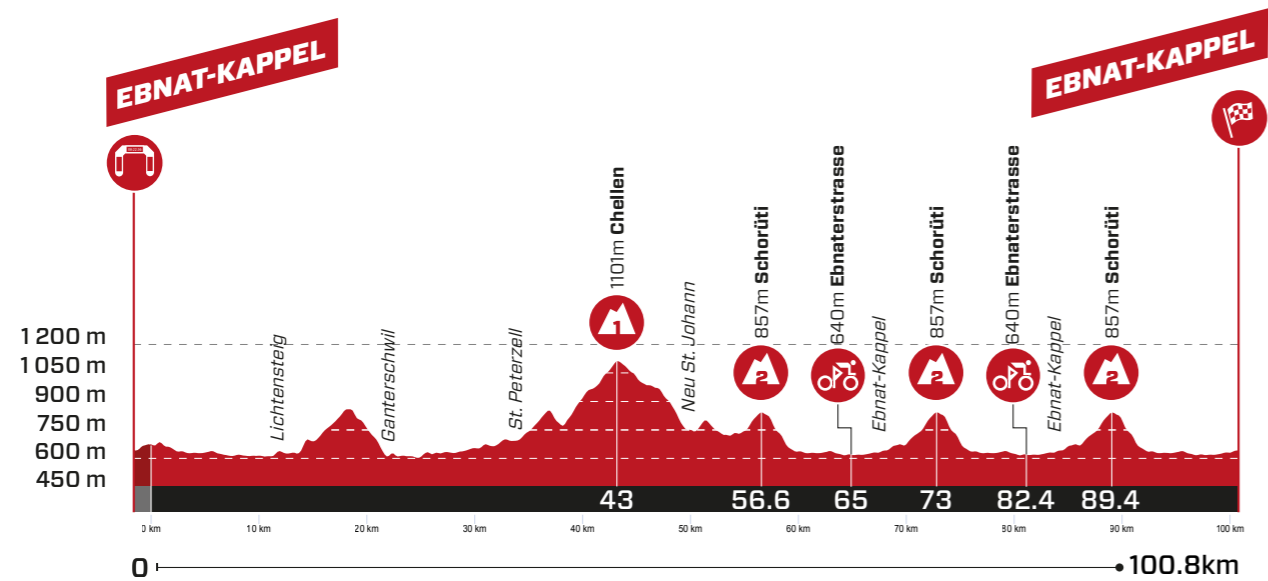

# RACE SCHEDULE

Ascent **▲1915 m** Total time **2 h 44 min**  
 Descent **▼1871 m** Average Speed **37 km/h**

m ü. M.	km	km	Location	Adver- tising convoy	Average speed km/h			
					35	37	39	
	Neutralisation 2.1 km		Ebnaterstrasse - Hofstrasse - Rosenbühlstrasse - Ebnaterstrasse - Brandholzstrasse	13:10	14:10	14:10	14:10	
	704	0.0	100.8 Km 0, Brandholzstrasse	13:16	14:16	14:16	14:16	
	704	0.3	100.5 Turn right, Blombergstrasse	13:16	14:16	14:16	14:16	
	651	1.4	99.4 Turn right, Steinbachstrasse	13:18	14:18	14:18	14:18	
	641	6.2	94.6 Turn left, Bleikenstrasse	13:24	14:25	14:24	14:24	
⚠	640	6.8	94.0 Bleikenstrasse	Post right	13:25	14:25	14:25	14:24
	635	7.7	93.1 Turn right, Rickenstrasse	Traffic island	13:26	14:27	14:26	14:26
	628	8.6	92.2 Roundabout left, Bahnhofstrasse		13:27	14:28	14:27	14:27
	627	9.0	91.8 Turn left, Wilerstrasse	Traffic island	13:28	14:28	14:28	14:27
	626	10.6	90.2 Bunt		13:30	14:31	14:30	14:29
	639	11.4	89.4 Lichtensteig		13:31	14:32	14:31	14:30
	648	11.5	89.3 Turn right, Grabengasse		13:31	14:32	14:31	14:31
	656	11.7	89.1 Crossing straight, Loretostrasse	Traffic island	13:32	14:32	14:32	14:31
	643	13.4	87.4 Langensteig		13:34	14:35	14:34	14:33
	643	13.5	87.3 Turn right, Langensteigstrasse		13:34	14:35	14:34	14:33
	714	14.7	86.1 Wigetshof		13:37	14:38	14:37	14:36
	814	16.9	83.9 Oberhelfenschwil		13:43	14:45	14:43	14:42
⚠	819	17.1	83.7 Turn left, Dorfstrasse	Post right	13:44	14:45	14:44	14:42
	887	18.0	82.8 Crossing straight, Ganterschwilerstrasse		13:46	14:48	14:46	14:45
	650	21.4	79.4 Ganterschwil		13:50	14:52	14:50	14:48
	620	21.8	79.0 Turn right, Neckertalstrasse		13:50	14:52	14:50	14:49
⚠	633	28.0	72.8 Necker		14:00	15:03	15:00	14:58
	668	29.5	71.3 Brunnadern		14:03	15:05	15:03	15:00
	674	30.8	70.0 Turn left, Furstrasse	Traffic island	14:05	15:07	15:05	15:02
	706	33.5	67.3 St. Peterzell		14:09	15:12	15:09	15:06