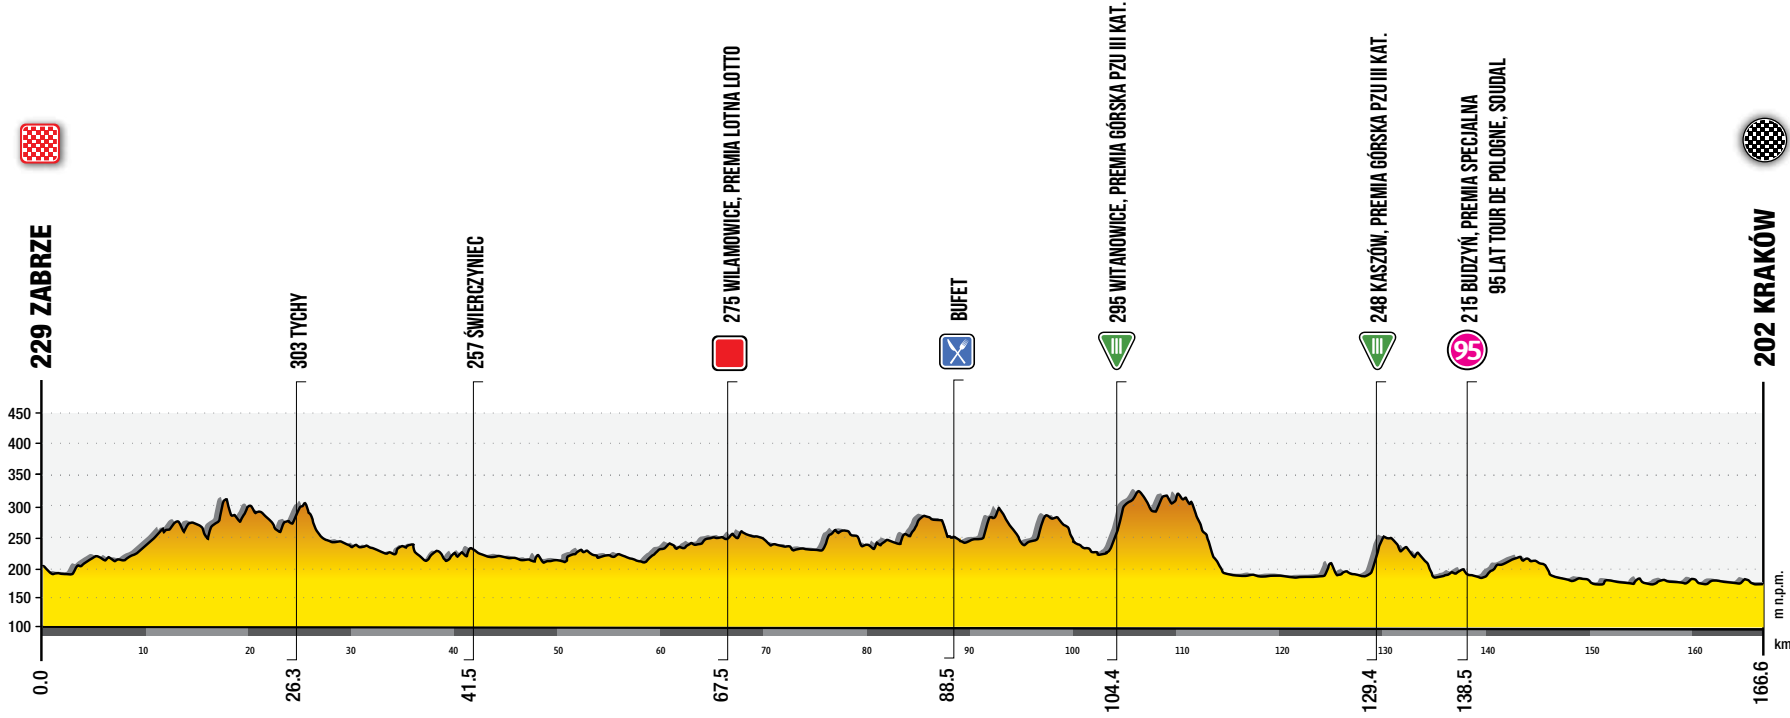

TdP

PRZEKRÓJ TRASY | STAGE PROFILE

ZABRZE - KRAKÓW

04.08.2023 | 166.6 km

07