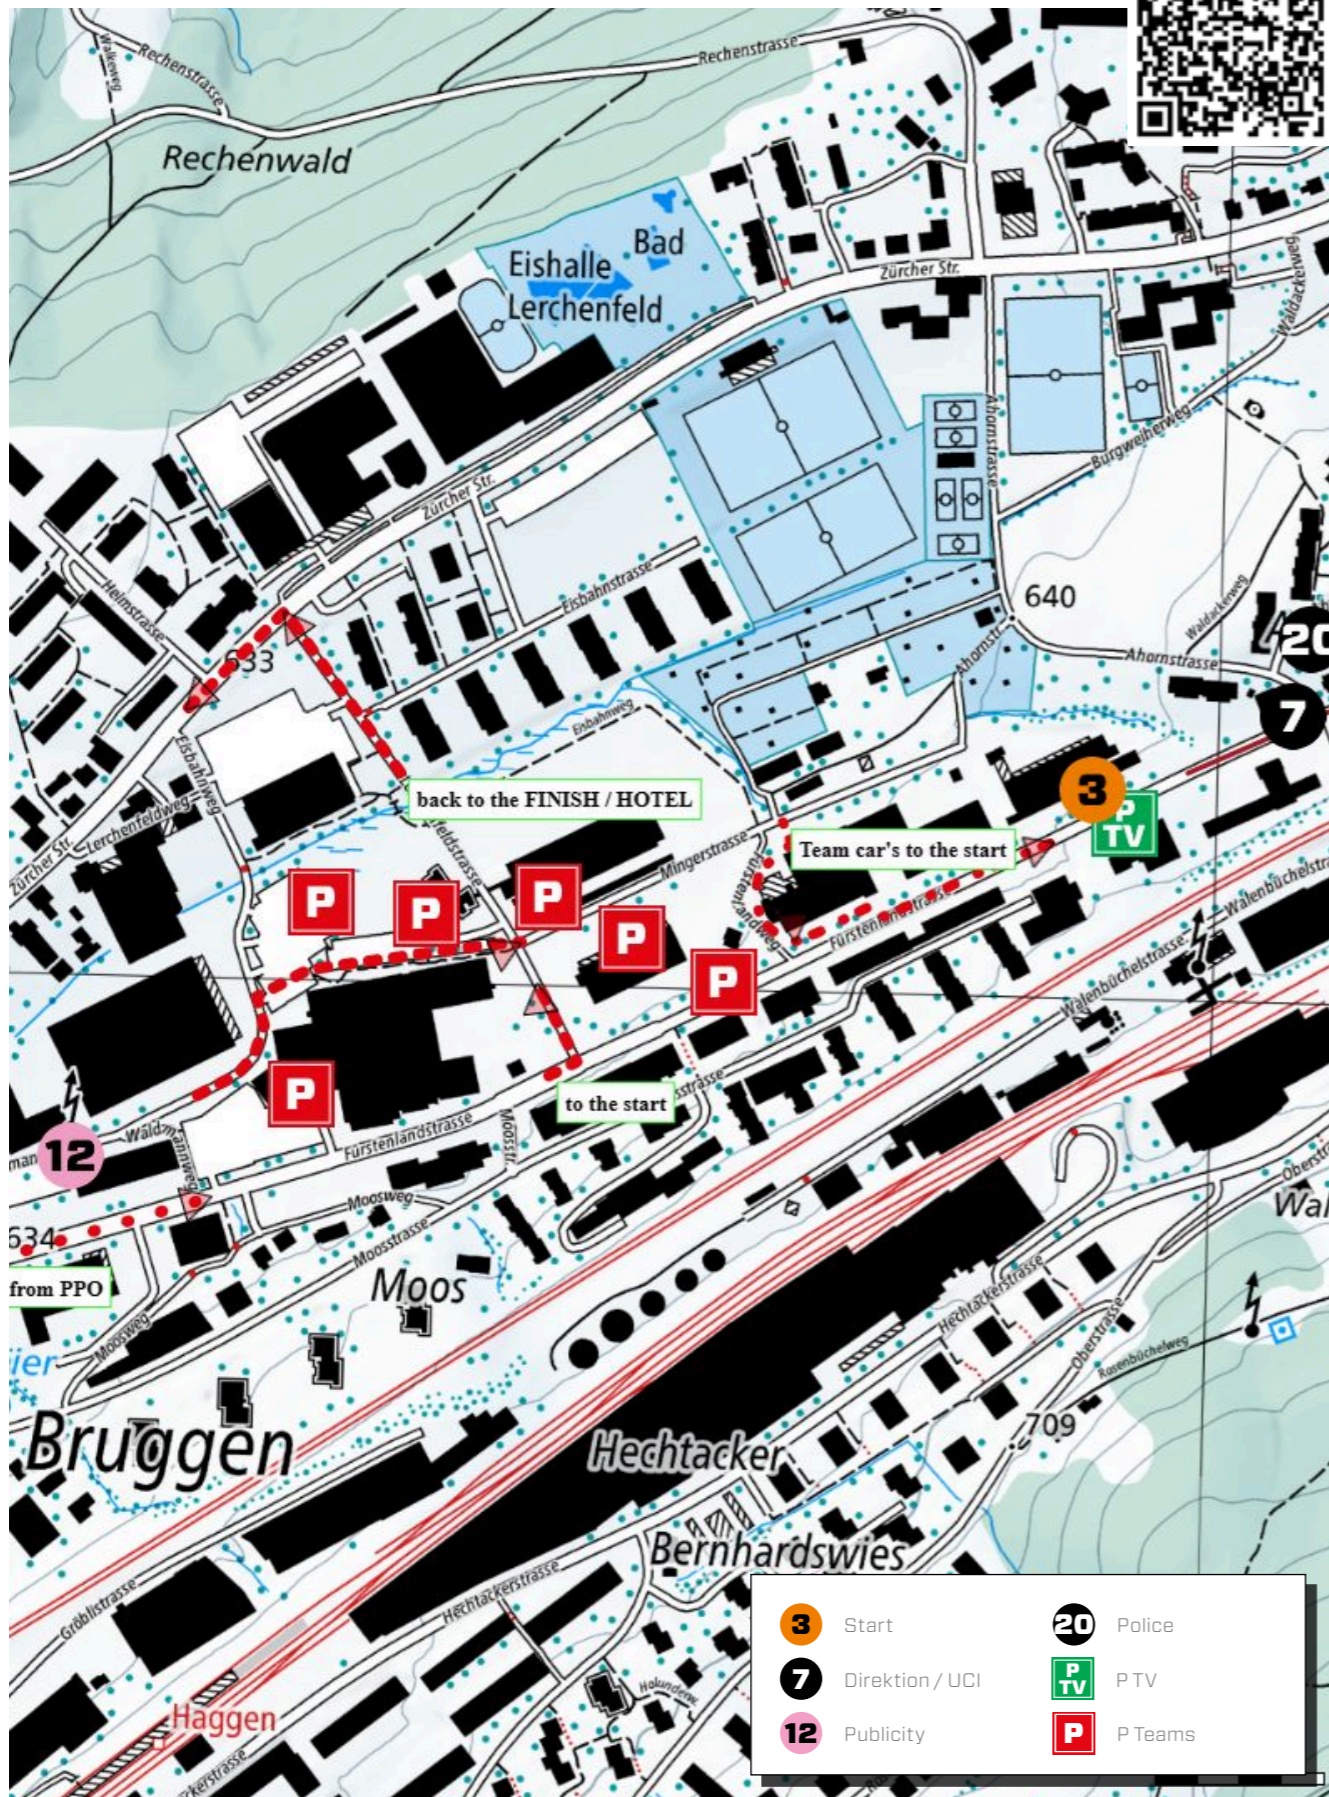

## TRAFFIC PLAN ST. GALLEN

## GPS PPO

## RACE SCHEDULE

Ascent ▲ 415 m Total time 31 min 28 sec  
 Descent ▼ 435 m Average Speed 49 km/h

m ü. M.	km	km	Ort / Lieu	Advertising convoy	First	Last		
	657	0.0	25.7	Fürstenlandstrasse	12:45	13:45	16:28	
	675	1.6	24.1	Crossing straight	12:50	13:47	16:30	
	675	1.7	24.0	Turn right, Rosenbergstrasse	12:55	13:47	16:30	
	643	6.1	19.6	Wittenbach	13:00	13:53	16:36	
	607	7.7	18.0	Roundabout straight, Romanshornerstrasse	13:05	13:54	16:37	
	590	8.8	16.9	Roundabout left, Leestrasse	13:10	13:56	16:39	
	599	10.4	15.3	Schöntal	13:15	13:58	16:41	
🕒	601	10.7	15.0	St.Gallerstrasse	Intermediate Time	13:18	13:59	16:42
	604	11.3	14.4	Bernhardzell	13:18	13:58	16:41	
	608	15.0	10.7	Edlischwil	13:20	14:03	16:46	
	621	16.1	9.6	Waldkirch	13:25	14:05	16:48	
	622	17.0	8.7	Turn left, Oberwaldstrasse	13:27	14:06	16:49	
🕒	795	20.2	5.5	Oberwaldstrasse	Intermediate Time	13:30	14:10	16:53
	796	20.7	5.0	Turn right, Andwilermoosstrasse	13:30	14:10	16:53	
	796	20.8	5.0	Turn left, Talstrasse	13:31	14:10	16:53	
	797	22.5	3.2	Abtwil	13:35	14:13	16:56	
	645	25.0	0.7	Turn right, Hauptstrasse	13:40	14:16	16:59	
	633	25.6	0.1	Turn left, Wiesenbachstrasse	13:41	14:16	16:59	
	633	25.6	0.1	Deviation straight 100 m before finish	13:45	14:17	17:00	
🏁	633	25.7	0.0	Finish - Wiesenbachstrasse	13:45	14:17	17:00	