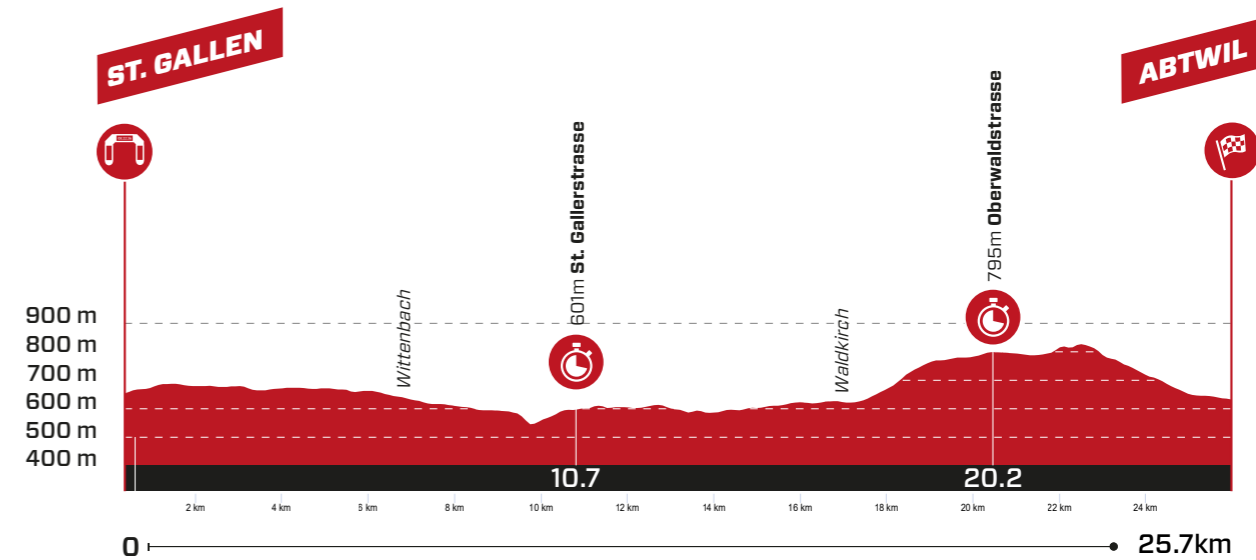

## TRAFFIC PLAN ST. GALLEN

## GPS PPO

## RACE SCHEDULE

Ascent ▲ 415 m Total time 31 min 28 sec  
 Descent ▼ 435 m Average Speed 49 km/h

m ü. M.	km	km	Ort / Lieu	Advertising convoy	First	Last		
	657	0.0	25.7	Fürstenlandstrasse	12:45	13:45	16:28	
	675	1.6	24.1	Crossing straight	12:50	13:47	16:30	
	675	1.7	24.0	Turn right, Rosenbergstrasse	12:55	13:47	16:30	
	643	6.1	19.6	Wittenbach	13:00	13:53	16:36	
	607	7.7	18.0	Roundabout straight, Romanshornerstrasse	13:05	13:54	16:37	
	590	8.8	16.9	Roundabout left, Leestrasse	13:10	13:56	16:39	
	599	10.4	15.3	Schöntal	13:15	13:58	16:41	
🕒	601	10.7	15.0	St.Gallerstrasse	Intermediate Time	13:18	13:59	16:42
	604	11.3	14.4	Bernhardzell	13:18	13:58	16:41	
	608	15.0	10.7	Edlischwil	13:20	14:03	16:46	
	621	16.1	9.6	Waldkirch	13:25	14:05	16:48	
	622	17.0	8.7	Turn left, Oberwaldstrasse	13:27	14:06	16:49	
🕒	795	20.2	5.5	Oberwaldstrasse	Intermediate Time	13:30	14:10	16:53
	796	20.7	5.0	Turn right, Andwilermoosstrasse	13:30	14:10	16:53	
	796	20.8	5.0	Turn left, Talstrasse	13:31	14:10	16:53	
	797	22.5	3.2	Abtwil	13:35	14:13	16:56	
	645	25.0	0.7	Turn right, Hauptstrasse	13:40	14:16	16:59	
	633	25.6	0.1	Turn left, Wiesenbachstrasse	13:41	14:16	16:59	
	633	25.6	0.1	Deviation straight 100 m before finish	13:45	14:17	17:00	
🏁	633	25.7	0.0	Finish - Wiesenbachstrasse	13:45	14:17	17:00	