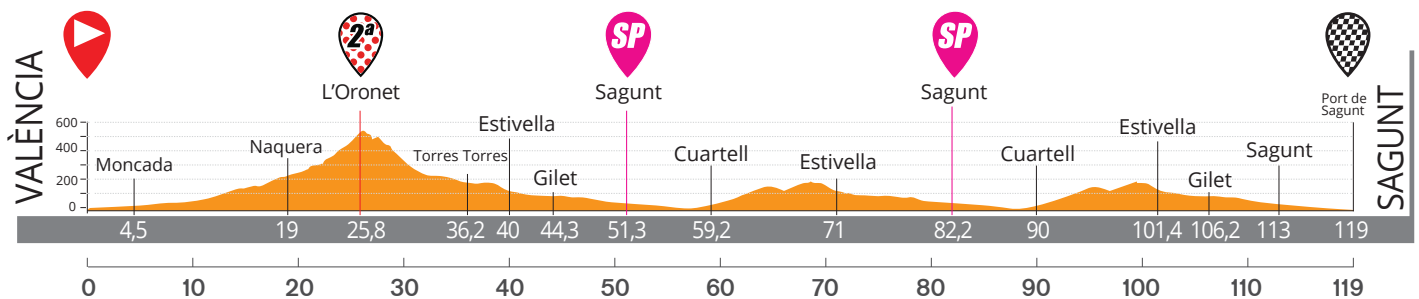

ALTIMETRÍA · PROFILE

Puerto de L'Oronet

Ascenso: 5,7 Km
 Altitud máx.: 493 m
 Desnivel: 256 m

Pendiente media: 4,5%
 Pendiente máx.: 10,4%
 Coeficiente: 45