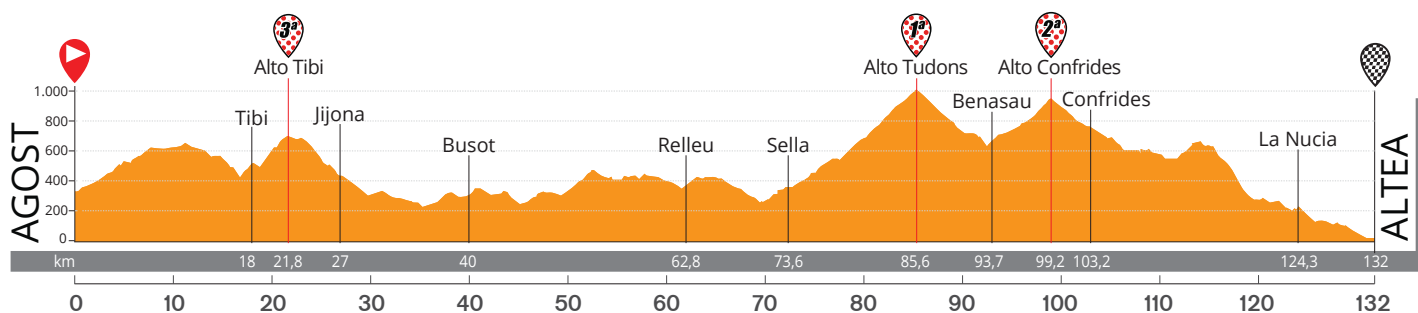

# ALTIMETRÍA · PROFILE

## Alto de Tibi

Ascenso: 5 Km  
 Altitud máx.: 723 m  
 Desnivel: 297 m  
 Pendiente media: 5,4%  
 Pendiente máx.: 12%

## Alto de Confrides

Ascenso: 5,5 Km  
 Altitud máx.: 968 m  
 Desnivel: 256 m  
 Pendiente media: 7,7%  
 Pendiente máx.: 8,5%

## Alto de Tudons

Ascenso: 17,6 Km  
 Altitud máx.: 1.025 m  
 Desnivel: 817 m  
 Pendiente media: 4,7%  
 Pendiente máx.: 8,4%