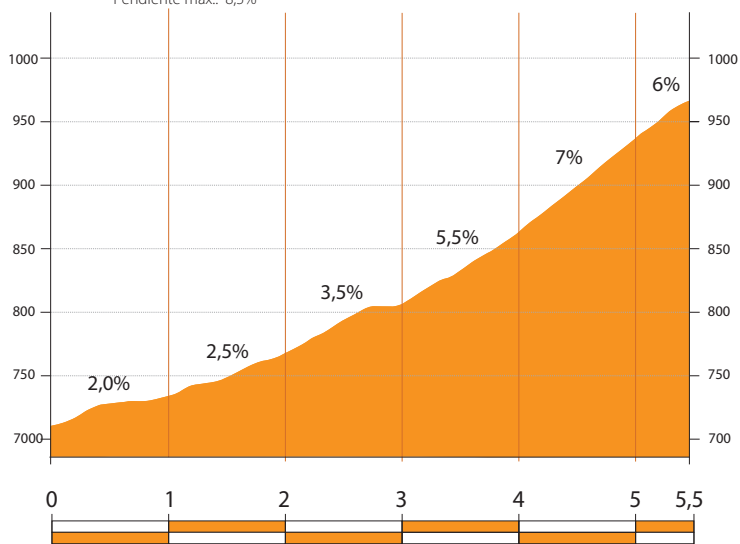

# ALTIMETRÍA · PROFILE

## Alto de Tibi

Ascenso: 5 Km  
 Altitud máx.: 723 m  
 Desnivel: 297 m  
 Pendiente media: 5,4%  
 Pendiente máx.: 12%

## Alto de Confrides

Ascenso: 5,5 Km  
 Altitud máx.: 968 m  
 Desnivel: 256 m  
 Pendiente media: 7,7%  
 Pendiente máx.: 8,5%

## Alto de Tudons

Ascenso: 17,6 Km  
 Altitud máx.: 1.025 m  
 Desnivel: 817 m  
 Pendiente media: 4,7%  
 Pendiente máx.: 8,4%