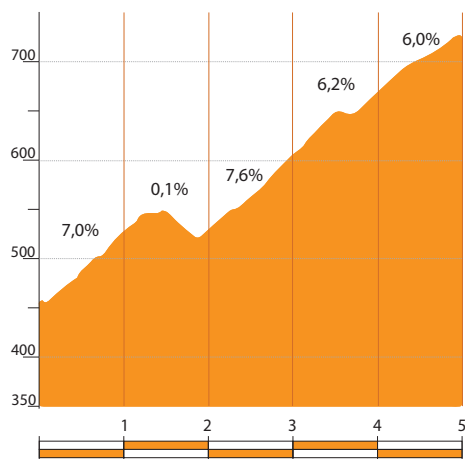

# ALTIMETRÍA · PROFILE

## Alto de Tibi

Ascenso: 5 Km  
 Altitud máx.: 723 m  
 Desnivel: 297 m  
 Pendiente media: 5,4%  
 Pendiente máx.: 12%

## Alto de Confrides

Ascenso: 5,5 Km  
 Altitud máx.: 968 m  
 Desnivel: 256 m  
 Pendiente media: 7,7%  
 Pendiente máx.: 8,5%

## Alto de Tudons

Ascenso: 17,6 Km  
 Altitud máx.: 1.025 m  
 Desnivel: 817 m  
 Pendiente media: 4,7%  
 Pendiente máx.: 8,4%