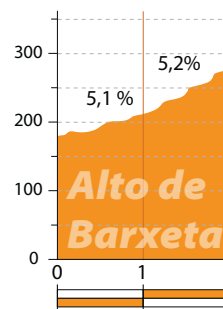

ALTIMETRÍA · PROFILE

Alto de Serra Grossa

Ascenso: 8,0 Km
 Altitud máx.: 250 m
 Desnivel: 136 m
 Pendiente media: 1,7 %
 Pendiente máx.: 7,2 %

Alto de Barxeta

Ascenso: 2,0 Km
 Altitud máx.: 277 m
 Desnivel: 101 m
 Pendiente media: 5,1 %
 Pendiente máx.: 6,7 %

Alto de Barx

Ascenso: 6,0 Km
 Altitud máx.: 352 m
 Desnivel: 293 m
 Pendiente media: 5,6 %
 Pendiente máx.: 8,2 %