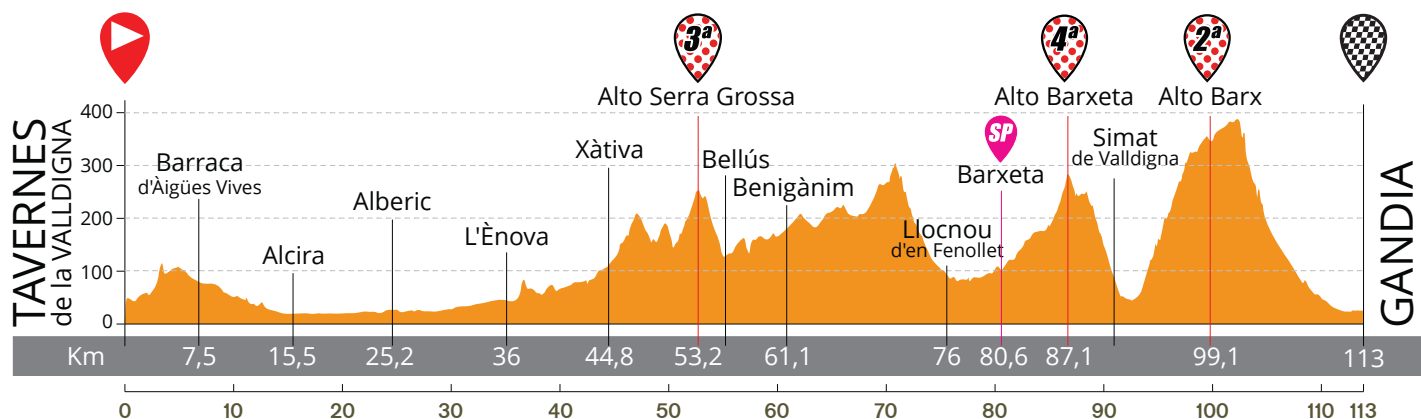

ALTIMETRÍA · PROFILE

Alto de Serra Grossa

Ascenso: 8,0 Km
 Altitud máx.: 250 m
 Desnivel: 136 m
 Pendiente media: 1,7 %
 Pendiente máx.: 7,2 %

Alto de Barxeta

Ascenso: 2,0 Km
 Altitud máx.: 277 m
 Desnivel: 101 m
 Pendiente media: 5,1 %
 Pendiente máx.: 6,7 %

Alto de Barx

Ascenso: 6,0 Km
 Altitud máx.: 352 m
 Desnivel: 293 m
 Pendiente media: 5,6 %
 Pendiente máx.: 8,2 %