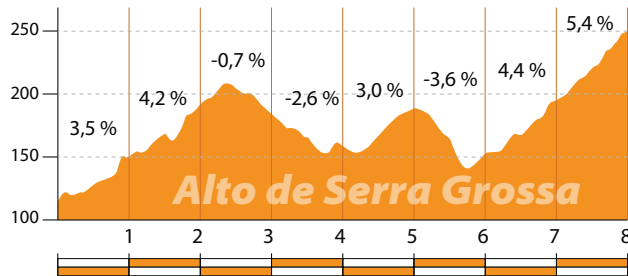

ALTIMETRÍA · PROFILE

Alto de Serra Grossa

Ascenso: 8,0 Km
 Altitud máx.: 250 m
 Desnivel: 136 m
 Pendiente media: 1,7 %
 Pendiente máx.: 7,2 %

Alto de Barxeta

Ascenso: 2,0 Km
 Altitud máx.: 277 m
 Desnivel: 101 m
 Pendiente media: 5,1 %
 Pendiente máx.: 6,7 %

Alto de Barx

Ascenso: 6,0 Km
 Altitud máx.: 352 m
 Desnivel: 293 m
 Pendiente media: 5,6 %
 Pendiente máx.: 8,2 %