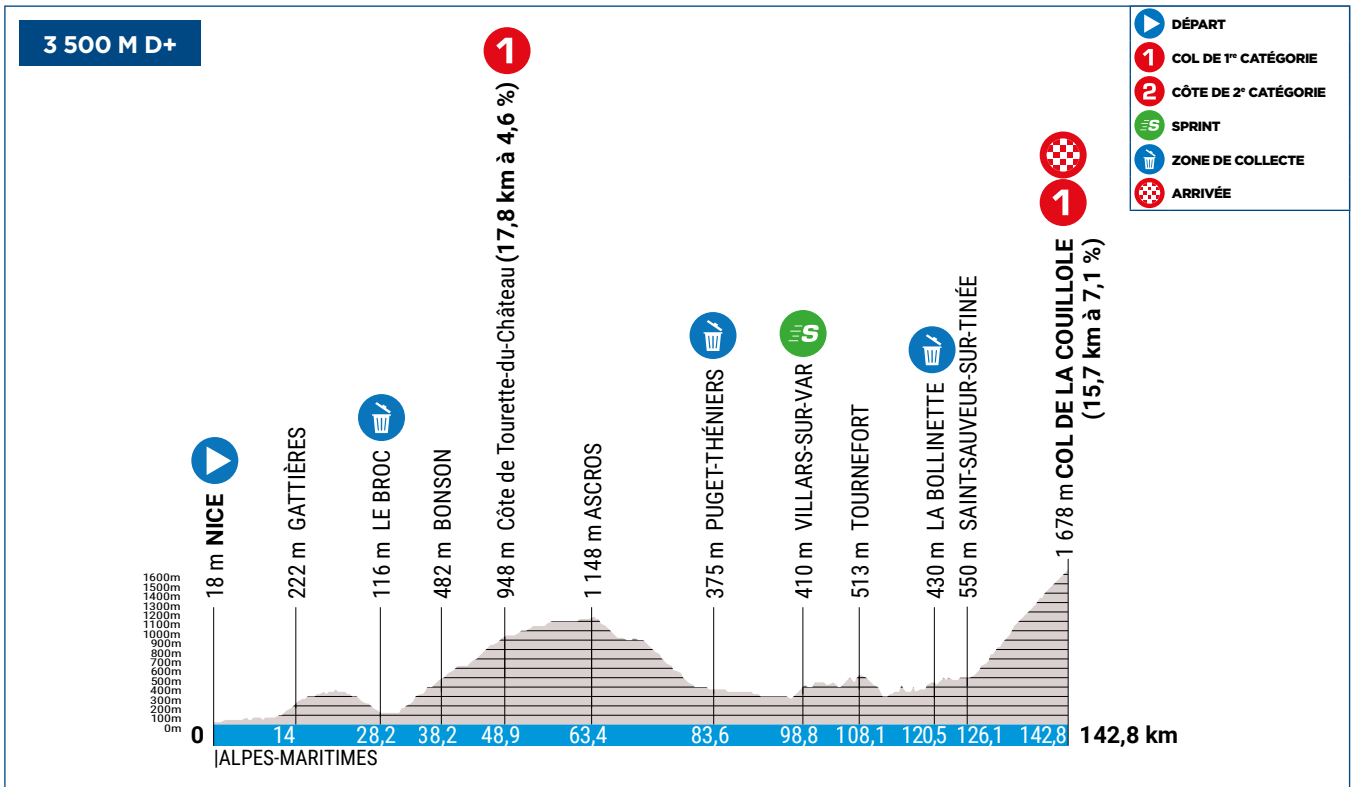

PROFILS

▶ NICE 06 🏁 COL DE LA COUILLOLE 06

SAMEDI 11 MARS

ÉTAPE 7