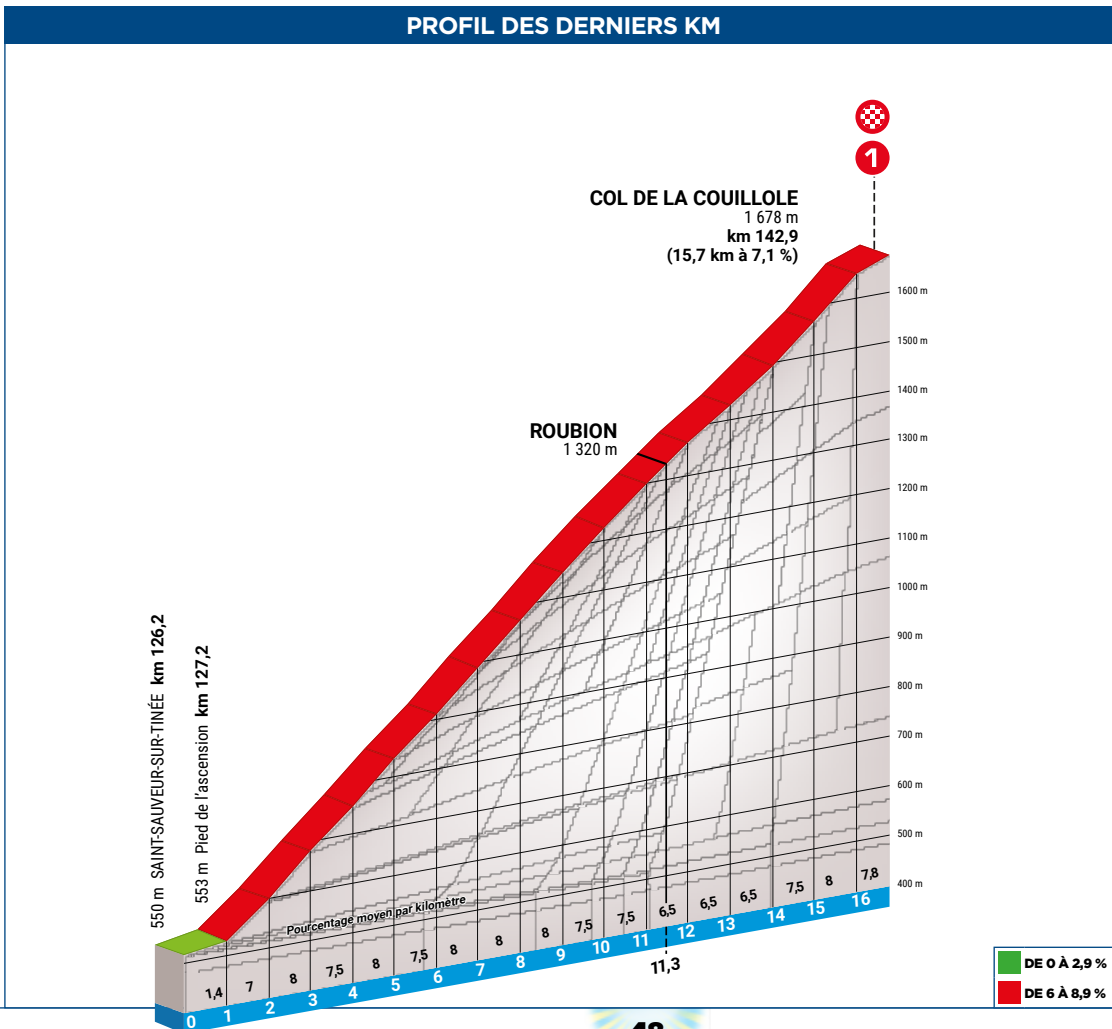

PROFILS

▶ NICE 06 🏁 COL DE LA COUILLOLE 06

SAMEDI 11 MARS

ÉTAPE 7