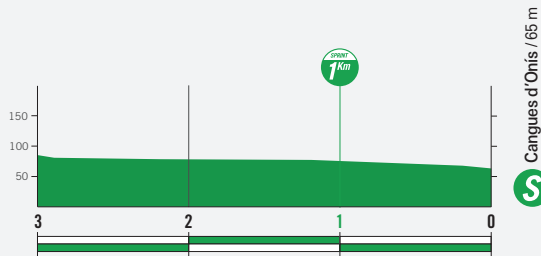

ALTIMETRÍA Y PUERTO

ETAPA 7
DOMINGO 7 DE MAYO

ALTITUD MÁX.: 1.112 m | Ascenso: 1.920 m

ALTIMETRÍA SPRINT

Lagos de Covadonga

Ascenso: 12,5 km
Altitud máx.: 1.112 m
Desnivel: 865 m
Pendiente media: 6,9 %
Pendiente máx.: 15 %

DETALLE SPRINT