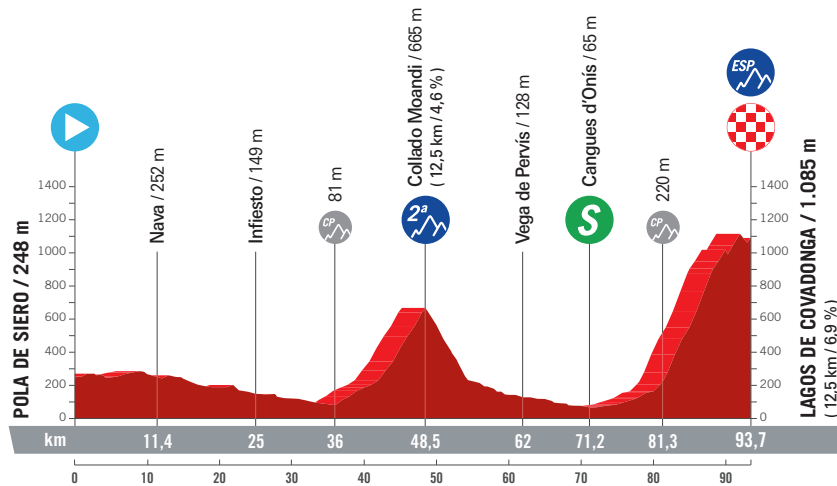

ALTIMETRÍA Y PUERTO

ETAPA 7
DOMINGO 7 DE MAYO

ALTITUD MÁX.: 1.112 m | Ascenso: 1.920 m

ALTIMETRÍA SPRINT

Lagos de Covadonga

Ascenso: 12,5 km
Altitud máx.: 1.112 m
Desnivel: 865 m
Pendiente media: 6,9 %
Pendiente máx.: 15 %

DETALLE SPRINT