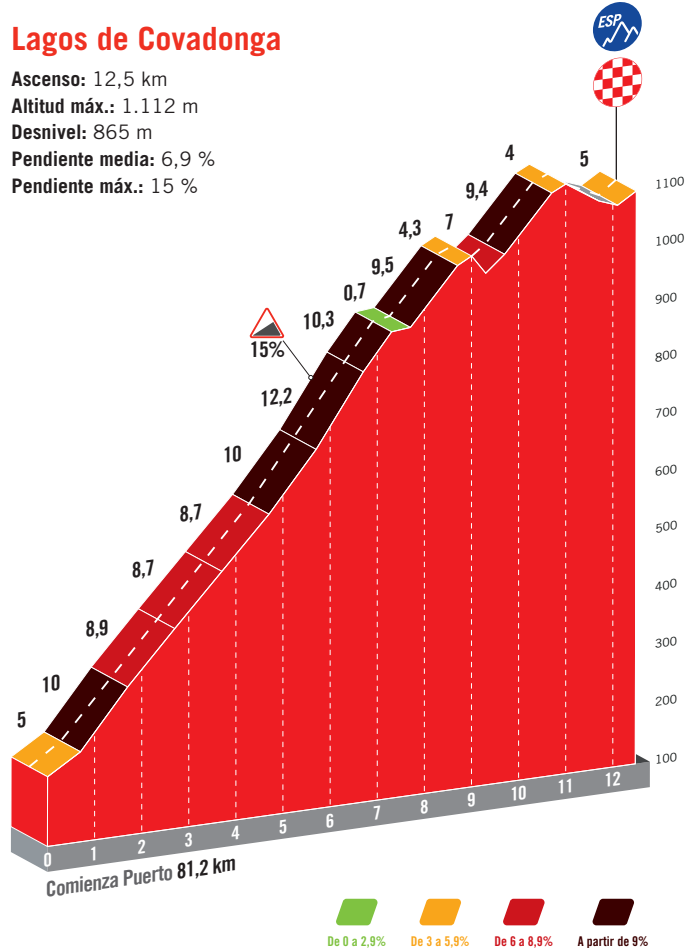

ALTIMETRÍA Y PUERTO

ETAPA 7
DOMINGO 7 DE MAYO

ALTITUD MÁX.: 1.112 m | Ascenso: 1.920 m

ALTIMETRÍA SPRINT

Lagos de Covadonga

Ascenso: 12,5 km
Altitud máx.: 1.112 m
Desnivel: 865 m
Pendiente media: 6,9 %
Pendiente máx.: 15 %

DETALLE SPRINT