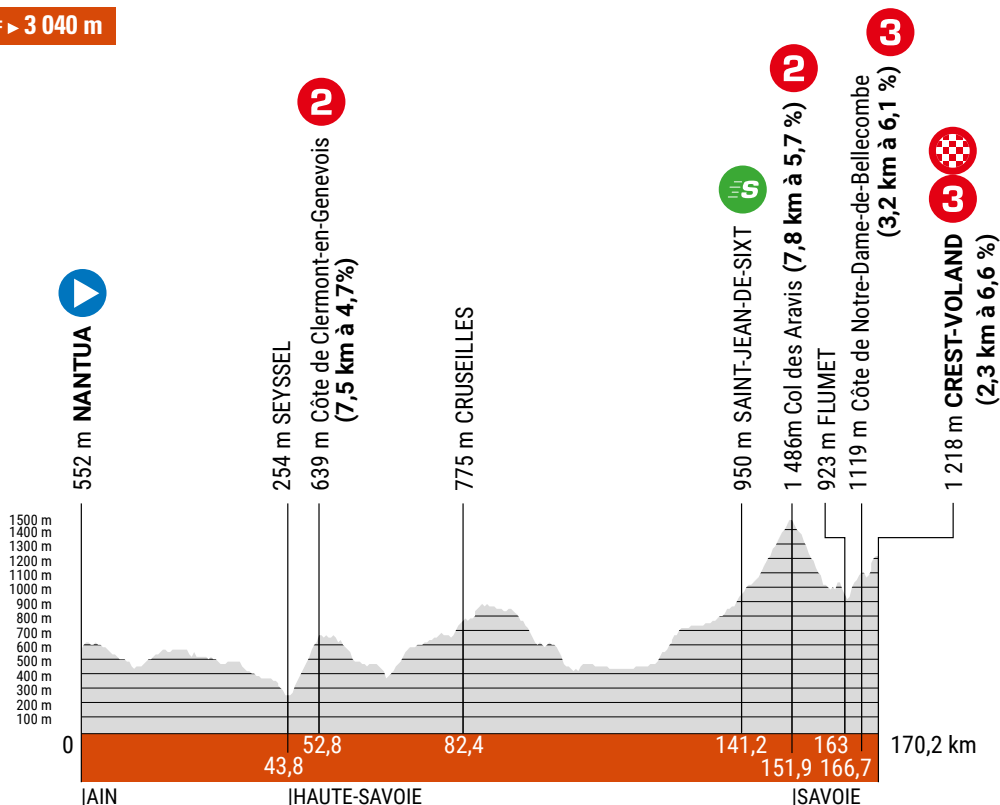

## PROFILS

DÉNIVELLÉ POSITIF > 3 040 m

### PROFIL DES DERNIERS KM