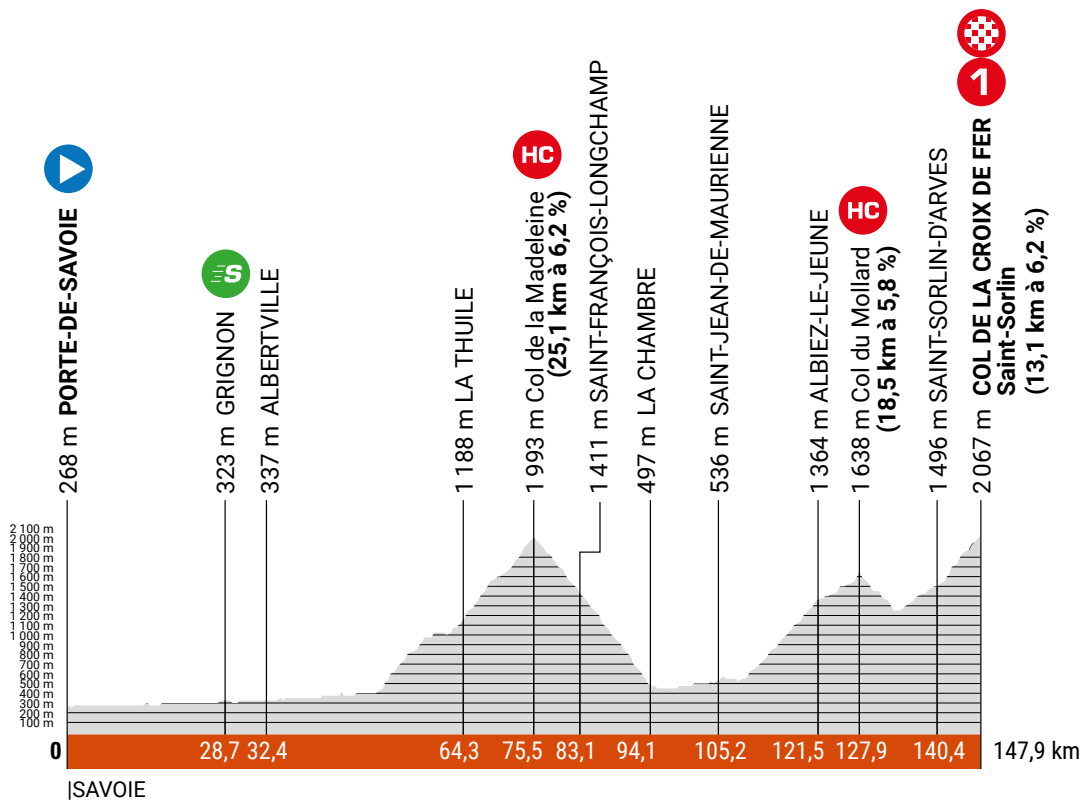

PROFILS

▶ PORTE-DE-SAVOIE (73) 🇨🇭 COL DE LA CROIX DE FER - SAINT-SORLIN (73)

SAMEDI 10 JUIN

ÉTAPE 7

DÉNIVELÉ POSITIF ▶ 4 065 m

© A.S.O. 2022 - Aurélien Vialatte