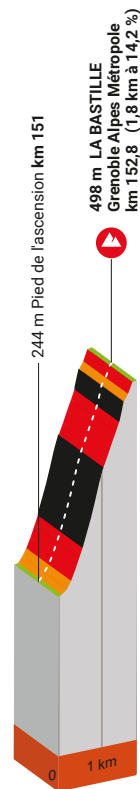

PROFILS

LE PONT-DE-CLAIX (38) LA BASTILLE GRENOBLE ALPES MÉTROPOLE (38)

DIMANCHE 11 JUIN

ÉTAPE 8

DÉNIVELLÉ POSITIF > 3 965 m

- de 0 à 4,9 %
- de 5 à 6,9 %
- de 7 à 9,9 %
- de 10 à 14,9 %
- plus de 15 %