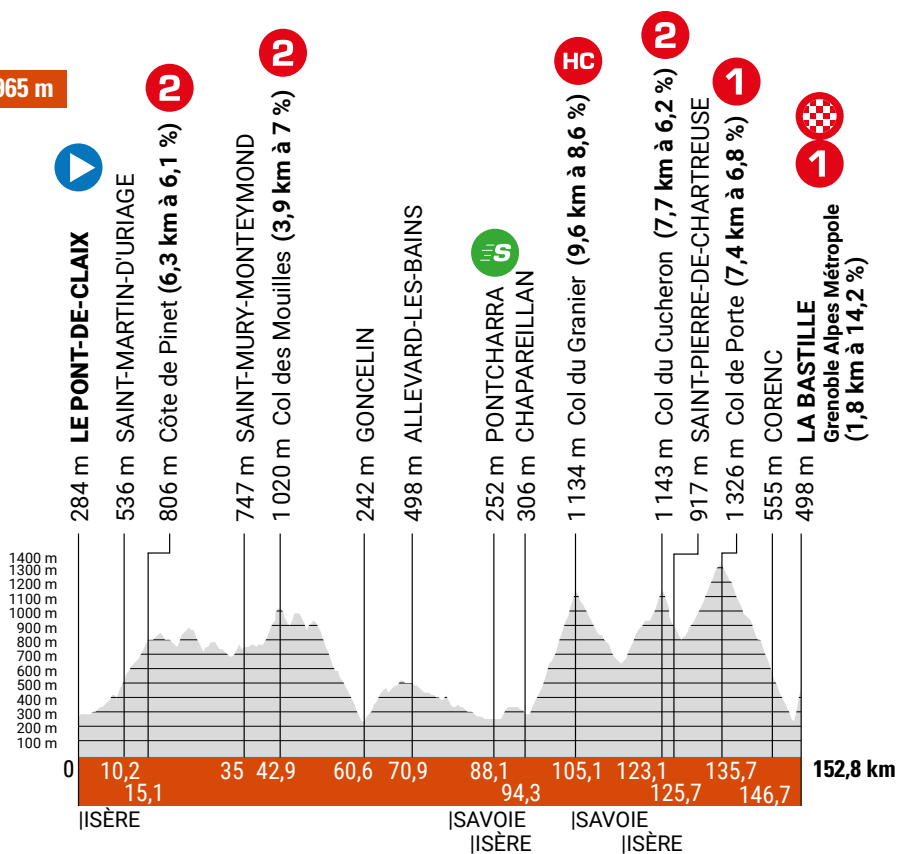

PROFILS

LE PONT-DE-CLAIX (38) LA BASTILLE GRENOBLE ALPES MÉTROPOLE (38)

DIMANCHE 11 JUIN

ÉTAPE 8

DÉNIVELLÉ POSITIF > 3 965 m

- de 0 à 4,9 %
- de 5 à 6,9 %
- de 7 à 9,9 %
- de 10 à 14,9 %
- plus de 15 %