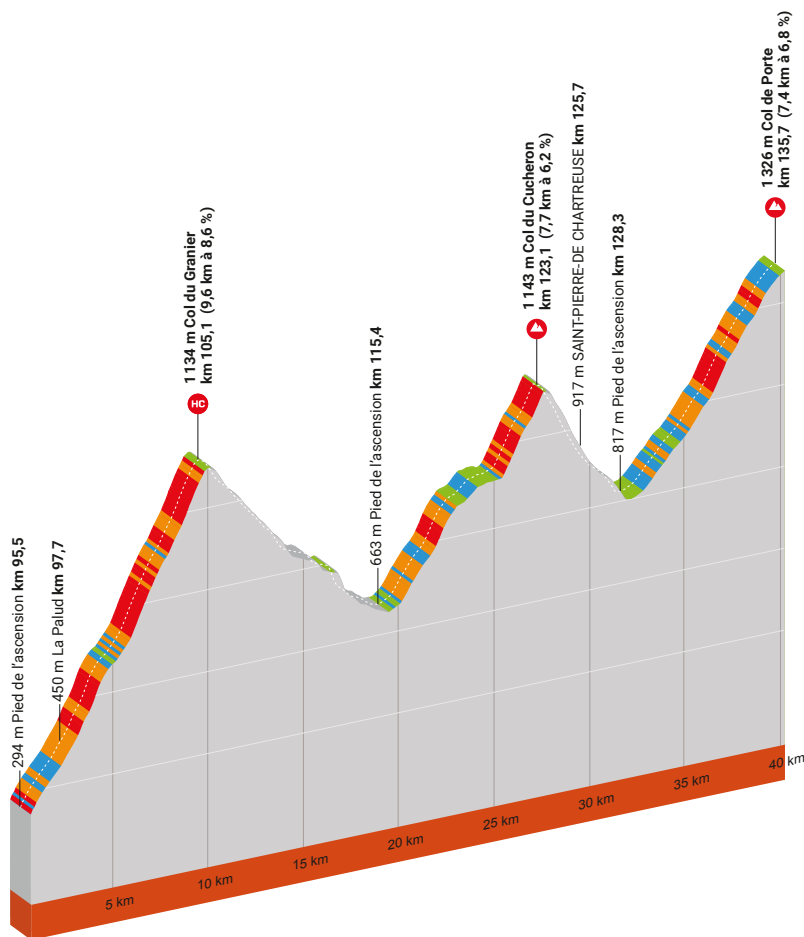

PROFILS

LE PONT-DE-CLAIX (38) LA BASTILLE GRENOBLE ALPES MÉTROPOLE (38)

DIMANCHE 11 JUIN

ÉTAPE 8

DÉNIVELLÉ POSITIF > 3 965 m

- de 0 à 4,9 %
- de 5 à 6,9 %
- de 7 à 9,9 %
- de 10 à 14,9 %
- plus de 15 %