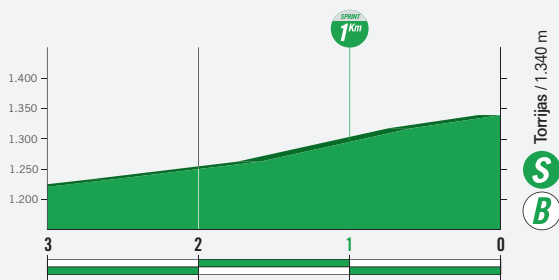

ALTIMETRÍA Y PUERTO

ETAPA 6
JUEVES 31 DE AGOSTO

ALTITUD MÁX.: 1.956 m | Ascenso: 3.830 m

ALTIMETRÍA SPRINT

PICO DEL BUITRE

Ascenso: 10,9 km
Altitud máx.: 1.956 m
Desnivel: 878 m
Pendiente media: 8 %
Pendiente máx.: 16 %

DETALLE SPRINT