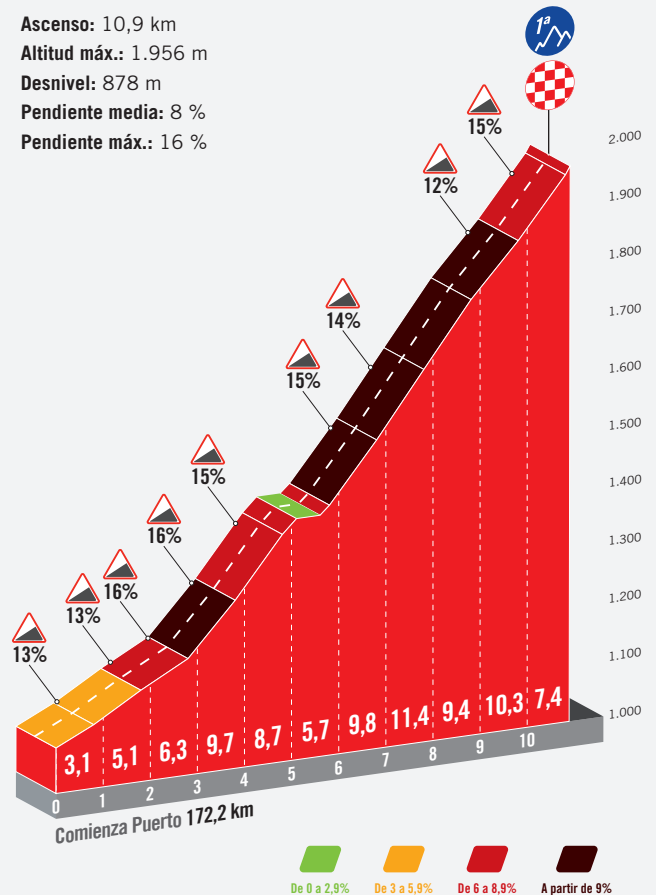

ALTIMETRÍA Y PUERTO

ETAPA 6
JUEVES 31 DE AGOSTO

ALTITUD MÁX.: 1.956 m | Ascenso: 3.830 m

ALTIMETRÍA SPRINT

PICO DEL BUITRE

Ascenso: 10,9 km
Altitud máx.: 1.956 m
Desnivel: 878 m
Pendiente media: 8 %
Pendiente máx.: 16 %

DETALLE SPRINT