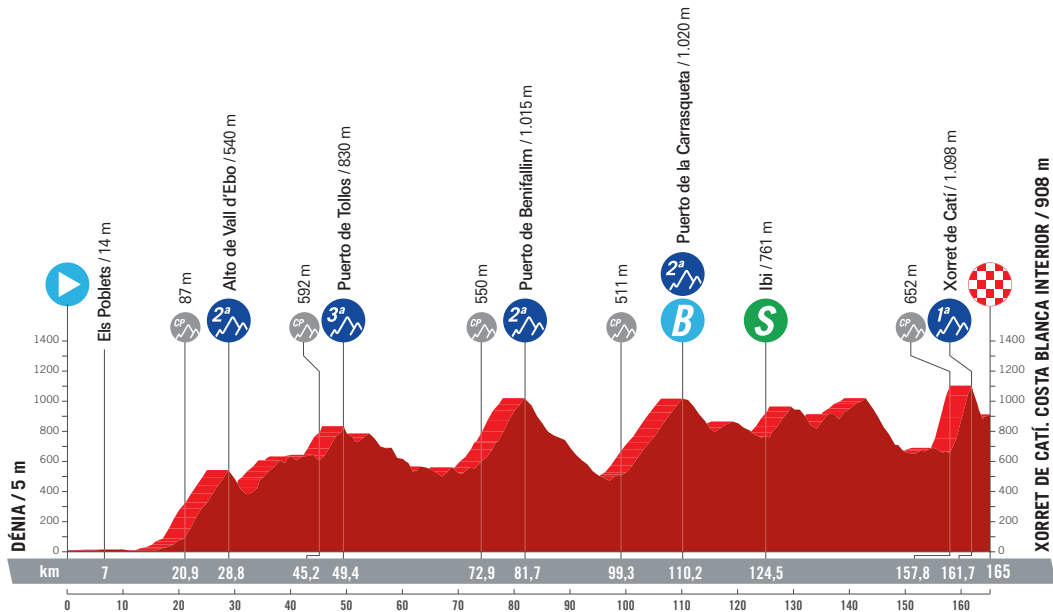

ALTIMETRÍA Y PUERTO

ETAPA 8
SÁBADO 2 DE SEPTIEMBRE

ALTITUD MÁX.: 1.098 m | Ascenso: 3.614 m

ALTIMETRÍA SPRINT

XORRET DE CATÍ

Ascenso: 3,9 km
Altitud máx.: 1.098 m
Desnivel: 446 m
Pendiente media: 11,4 %
Pendiente máx.: 22 %

DETALLE SPRINT