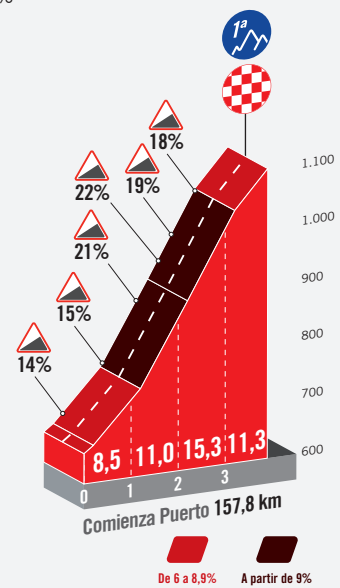

ALTIMETRÍA Y PUERTO

ETAPA 8
SÁBADO 2 DE SEPTIEMBRE

ALTITUD MÁX.: 1.098 m | Ascenso: 3.614 m

ALTIMETRÍA SPRINT

XORRET DE CATÍ

Ascenso: 3,9 km
Altitud máx.: 1.098 m
Desnivel: 446 m
Pendiente media: 11,4 %
Pendiente máx.: 22 %

DETALLE SPRINT