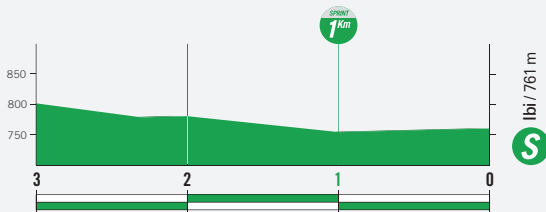

ALTIMETRÍA Y PUERTO

ETAPA 8
SÁBADO 2 DE SEPTIEMBRE

ALTITUD MÁX.: 1.098 m | Ascenso: 3.614 m

ALTIMETRÍA SPRINT

XORRET DE CATÍ

Ascenso: 3,9 km
Altitud máx.: 1.098 m
Desnivel: 446 m
Pendiente media: 11,4 %
Pendiente máx.: 22 %

DETALLE SPRINT