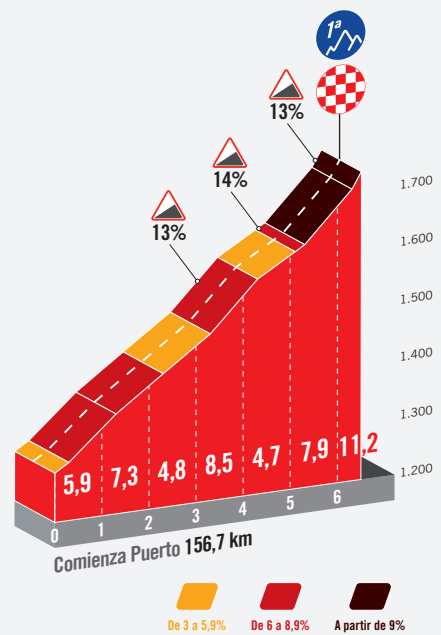

ALTIMETRÍA Y PUERTO

ETAPA 11
MIÉRCOLES 6 DE SEPTIEMBRE

ALTITUD MÁX.: 1.730 m | Ascenso: 2.030 m

ALTIMETRÍA SPRINT

LA LAGUNA NEGRA

Ascenso: 6,5 km
 Altitud máx.: 1.730 m
 Desnivel: 445 m
 Pendiente media: 6,8 %
 Pendiente máx.: 14 %

Comienza Puerto 156,7 km

De 3 a 5,9% De 6 a 8,9% A partir de 9%

DETALLE SPRINT