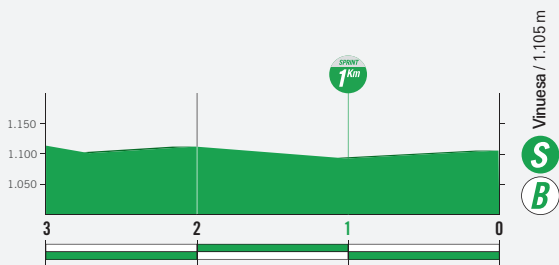

ALTIMETRÍA Y PUERTO

ETAPA 11
MIÉRCOLES 6 DE SEPTIEMBRE

ALTITUD MÁX.: 1.730 m | Ascenso: 2.030 m

ALTIMETRÍA SPRINT

LA LAGUNA NEGRA

Ascenso: 6,5 km
 Altitud máx.: 1.730 m
 Desnivel: 445 m
 Pendiente media: 6,8 %
 Pendiente máx.: 14 %

Comienza Puerto 156,7 km

De 3 a 5,9% De 6 a 8,9% A partir de 9%

DETALLE SPRINT