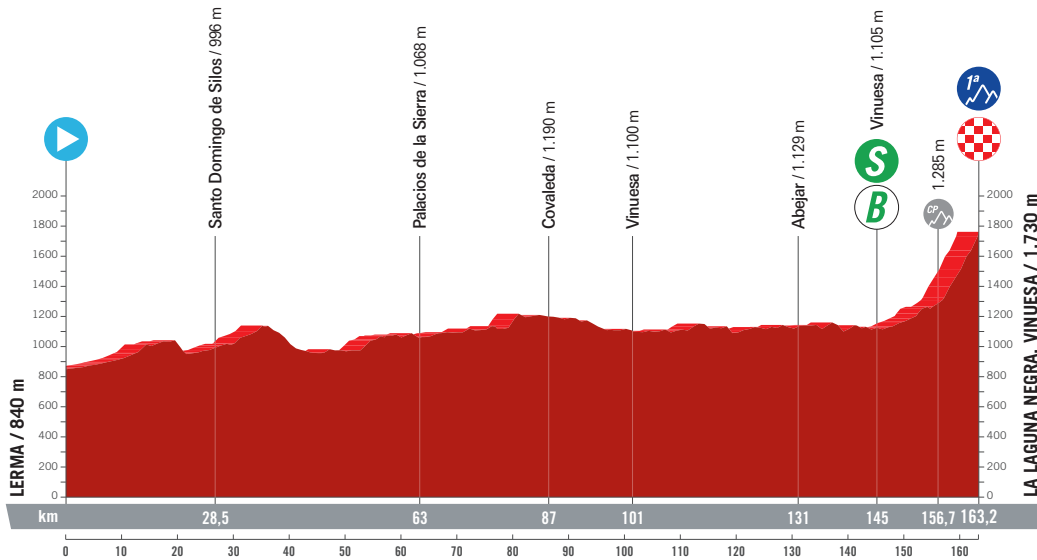

ALTIMETRÍA Y PUERTO

ETAPA 11
MIÉRCOLES 6 DE SEPTIEMBRE

ALTITUD MÁX.: 1.730 m | Ascenso: 2.030 m

ALTIMETRÍA SPRINT

LA LAGUNA NEGRA

Ascenso: 6,5 km
 Altitud máx.: 1.730 m
 Desnivel: 445 m
 Pendiente media: 6,8 %
 Pendiente máx.: 14 %

Comienza Puerto 156,7 km

De 3 a 5,9% De 6 a 8,9% A partir de 9%

DETALLE SPRINT