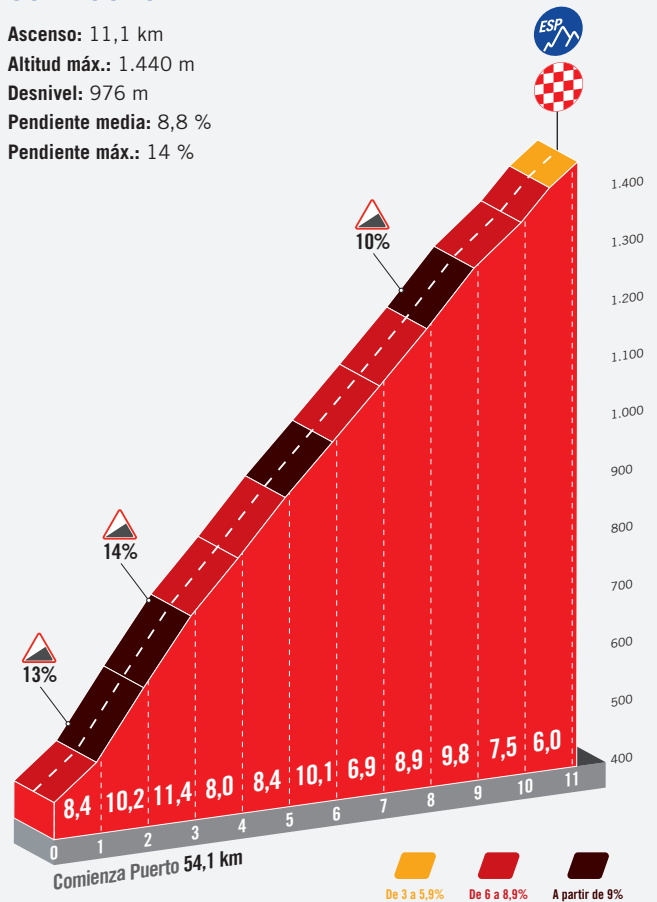

ALTIMETRÍA Y PUERTO

ETAPA 14
SÁBADO 9 DE SEPTIEMBRE

ALTITUD MÁX.: 1.587 m | Ascenso: 3.700 m

ALTIMETRÍA SPRINT

COL HOURCÈRE

Ascenso: 11,1 km
Altitud máx.: 1.440 m
Desnivel: 976 m
Pendiente media: 8,8 %
Pendiente máx.: 14 %

DETALLE SPRINT