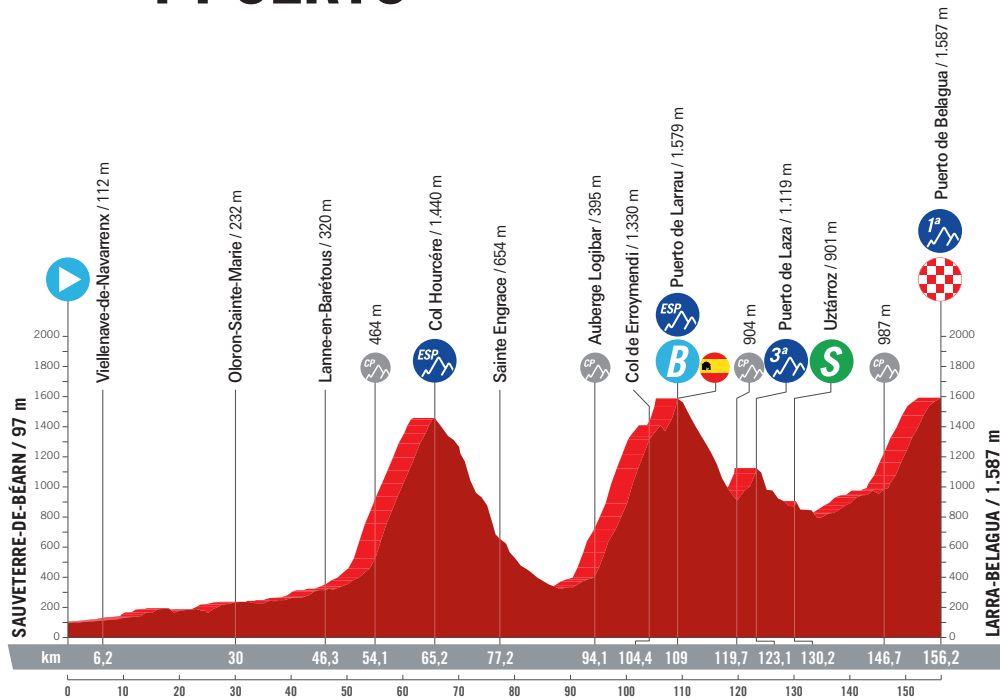

ALTIMETRÍA Y PUERTO

ETAPA 14
SÁBADO 9 DE SEPTIEMBRE

ALTITUD MÁX.: 1.587 m | Ascenso: 3.700 m

ALTIMETRÍA SPRINT

COL HOURCÈRE

Ascenso: 11,1 km
Altitud máx.: 1.440 m
Desnivel: 976 m
Pendiente media: 8,8 %
Pendiente máx.: 14 %

DETALLE SPRINT