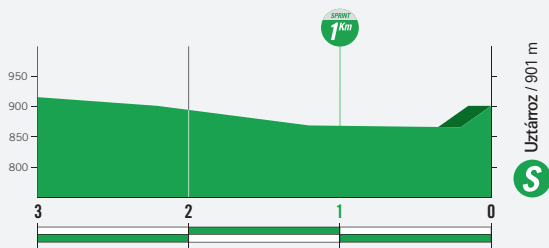

ALTIMETRÍA Y PUERTO

ETAPA 14
SÁBADO 9 DE SEPTIEMBRE

ALTITUD MÁX.: 1.587 m | Ascenso: 3.700 m

ALTIMETRÍA SPRINT

COL HOURCÈRE

Ascenso: 11,1 km
Altitud máx.: 1.440 m
Desnivel: 976 m
Pendiente media: 8,8 %
Pendiente máx.: 14 %

DETALLE SPRINT