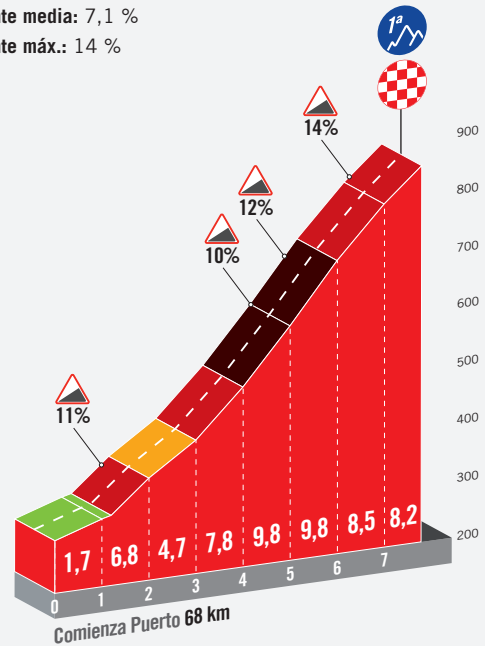

# ALTIMETRÍA Y PUERTO

ETAPA 17  
MIÉRCOLES 13 DE SEPTIEMBRE

ALTITUD MÁX.: 1.558 m | Ascenso: 3.263 m

## ALTIMETRÍA SPRINT

## ALTO DE LA COLLADIELLA

Ascenso: 7,8 km  
Altitud máx.: 848 m  
Desnivel: 557 m  
Pendiente media: 7,1 %  
Pendiente máx.: 14 %

De 0 a 2,9% De 3 a 5,9% De 6 a 8,9% A partir de 9%