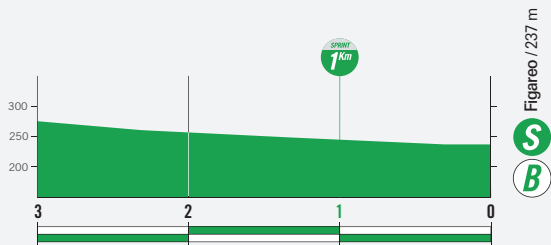

# ALTIMETRÍA Y PUERTO

ETAPA 17  
MIÉRCOLES 13 DE SEPTIEMBRE

ALTITUD MÁX.: 1.558 m | Ascenso: 3.263 m

## ALTIMETRÍA SPRINT

## ALTO DE LA COLLADIELLA

Ascenso: 7,8 km  
Altitud máx.: 848 m  
Desnivel: 557 m  
Pendiente media: 7,1 %  
Pendiente máx.: 14 %

De 0 a 2,9% De 3 a 5,9% De 6 a 8,9% A partir de 9%