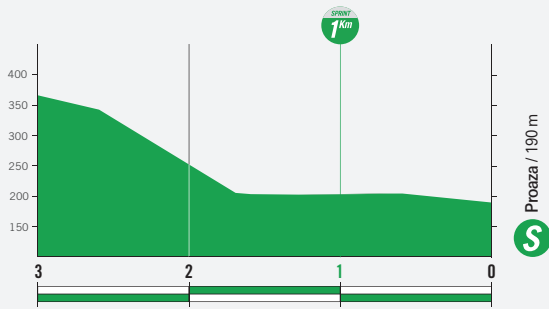

ALTIMETRÍA Y PUERTO

ETAPA 18
JUEVES 14 DE SEPTIEMBRE

ALTITUD MÁX.: 1.347 m | Ascenso: 4.100 m

ALTIMETRÍA SPRINT

PUERTO DE SAN LORENZO

Ascenso: 9,9 km
Altitud máx.: 1.347 m
Desnivel: 854 m
Pendiente media: 8,6 %
Pendiente máx.: 16 %

DETALLE SPRINT