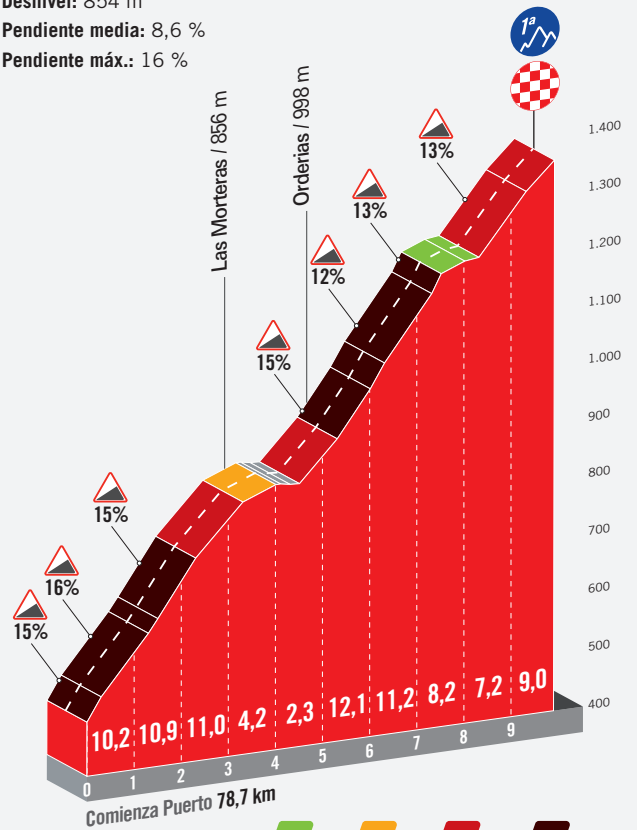

ALTIMETRÍA Y PUERTO

ETAPA 18
JUEVES 14 DE SEPTIEMBRE

ALTITUD MÁX.: 1.347 m | Ascenso: 4.100 m

ALTIMETRÍA SPRINT

PUERTO DE SAN LORENZO

Ascenso: 9,9 km
Altitud máx.: 1.347 m
Desnivel: 854 m
Pendiente media: 8,6 %
Pendiente máx.: 16 %

DETALLE SPRINT