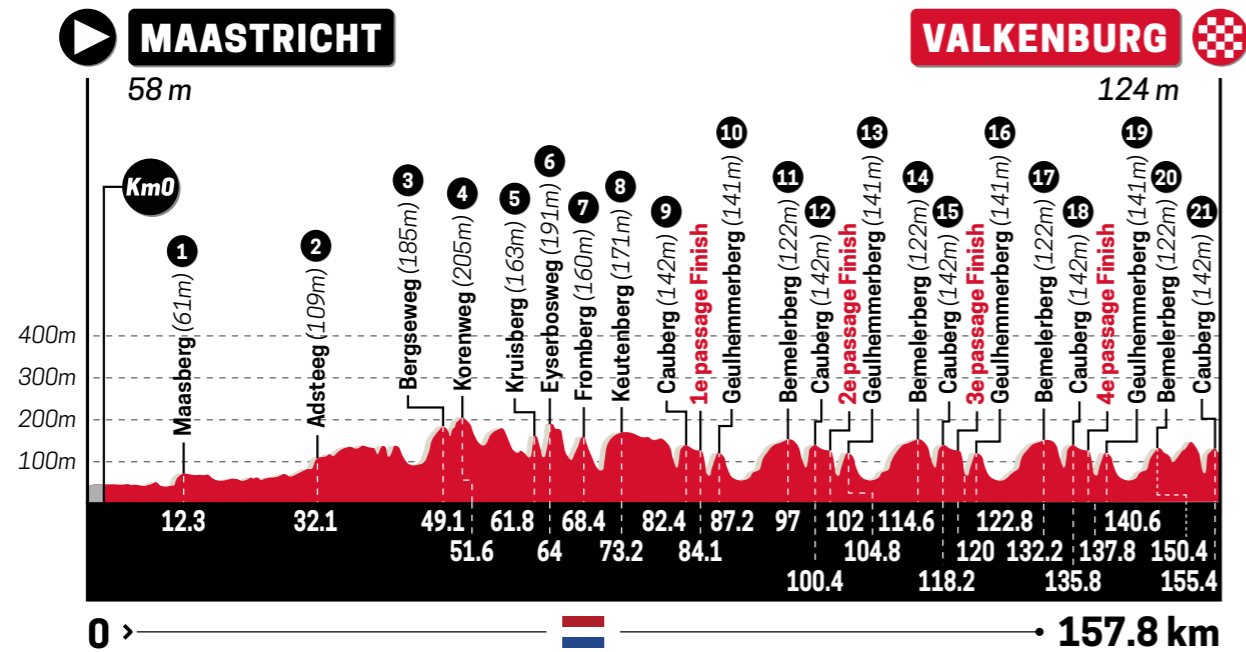

# HOOGTEPROFIEL VROUWEN

Voor al uw  
veiligheidsdiensten

**Contactgegevens Mosae Secure**  
Einsteinstraat 1, 6227 BS Maastricht  
+31(0)4 32 04 10 38

secretariaat@mosaesecure.nl  
www.mosaesecure.nl

Download  
onze  
nieuwsapp