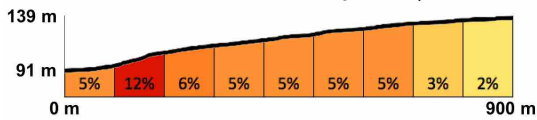

Le circuit de Plouay (2 Tours – 2 Laps)

LONGUEUR/LENGTH : 11,684 km
DÉNIVELÉ/CUMULATIVE ELEVATION GAIN : 171 m D+

Rostvel – 1.500 m à 4,46% (max 10%)

Le Lezot – 900 m à 5,33% (max 14%)

Kerscoulic – 225 m à 8,89% (max 12%)