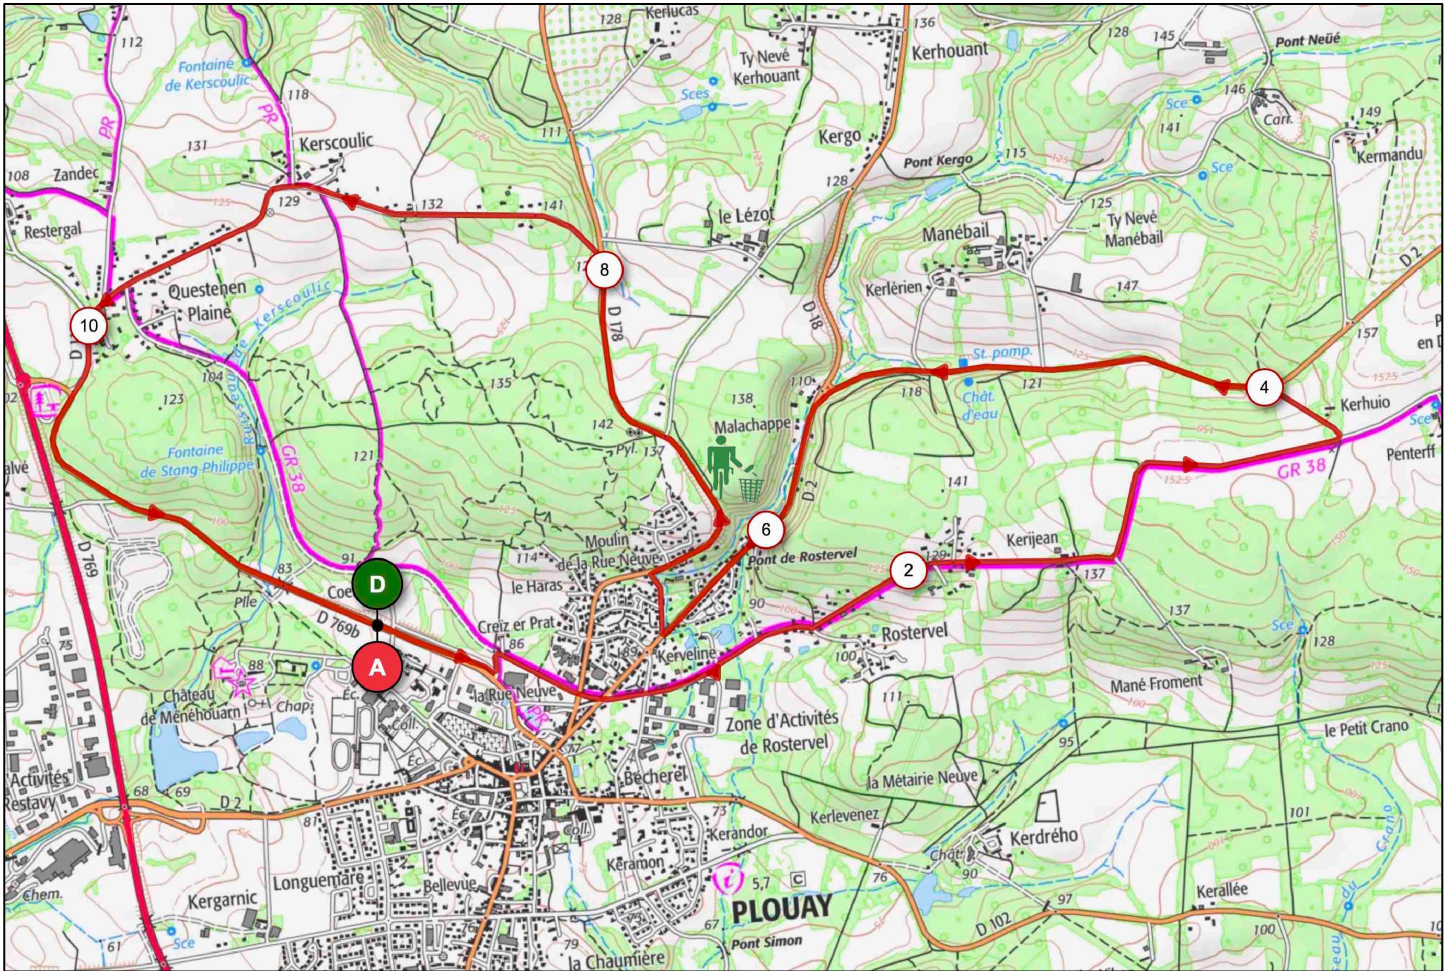

Le circuit de Plouay (2 Tours – 2 Laps)

LONGUEUR/LENGTH : 11,684 km
DÉNIVELÉ/CUMULATIVE ELEVATION GAIN : 171 m D+

Rostvel – 1.500 m à 4,46% (max 10%)

Le Lezot – 900 m à 5,33% (max 14%)

Kerscoulic – 225 m à 8,89% (max 12%)