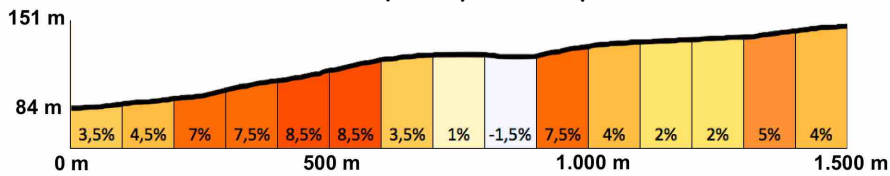

Le circuit de Plouay (2 Tours – 2 Laps)

LONGUEUR/LENGTH : 11,684 km
DÉNIVELÉ/CUMULATIVE ELEVATION GAIN : 171 m D+

Rostvel – 1.500 m à 4,46% (max 10%)

Le Lezot – 900 m à 5,33% (max 14%)

Kerscoulic – 225 m à 8,89% (max 12%)